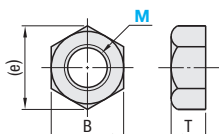

Type	Material	Surface Treatment
BOX-LBNR	SAE1008 (SWRCH Equivalent)	Trivalent Chromate
BOX-SLBNR	SUS304	-

BOX-LBNR
BOX-SLBNR

MxP (Coarse)	B	(e)	T
2 x0.4	4	4.6	1.6
2.5x0.45	5	5.8	2
2.6x0.45	5	5.8	2
3 x0.5	5.5	6.4	2.4
4 x0.7	7	8.1	3.2
5 x0.8	8	9.2	4
6 x1.0	10	11.5	5
8 x1.25	13	15	6.5
10 x1.5	17	19.6	8