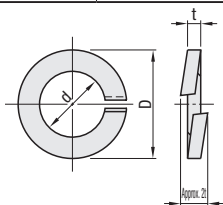

## Spring Washers

Type	Material	Surface Treatment
BOX-SLW	JIS-SWRH	Trivalent Chromate
BOX-SSLW	SUS304N	-

BOX-SLW  
BOX-SSLW

No.	d	D	t
3	3.1	5.9	0.7
4	4.1	7.6	1
5	5.1	9.2	1.3
6	6.1	12.2	1.5
8	8.2	15.4	2
10	10.2	18.4	2.5
12	12.2	21.5	3