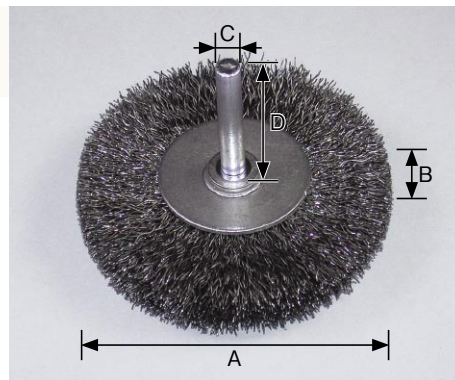

STEEL WIRE

鋼線

WHEEL BRUSHES

〈軸付ホイールブラシ〉

φ6mm

サイズ Size (mm) A×B×C×D	タイプ Type	品番 NO.	入数 Pack	MAX min ⁻¹	Price ¥ (1個単価)
25×10×6×35	鋼線 φ0.3	BKF-25	5個	20,000	910
32×10×6×35		BKF-30			
38×10×6×35		BKF-40			
50×10×6×35		BKF-50		15,000	
65×10×6×35		BKF-65			
75×10×6×35		BKF-75		10,000	
100×13×6×35	BKF-100	7,800	1,370		

END BRUSHES

〈軸付エンドブラシ〉

φ6mm

サイズ Size (mm) A×B×C×D	タイプ Type	品番 NO.	入数 Pack	MAX min ⁻¹	Price ¥ (1個単価)
10×30×6×35	鋼線 φ0.3	BKE-10	10個	12,000	500
13×30×6×35		BKE-13			440
15×30×6×25		BKE-15			1,180
20×30×6×25		BKE-20		6,000	1,600
25×35×6×25		BKE-25			1,600
30×35×6×25		BKE-30			3,880

CUP BRUSHES

〈軸付カップブラシ〉

φ6mm

サイズ Size (mm) A×B×C×D	タイプ Type	品番 NO.	入数 Pack	MAX min ⁻¹	Price ¥ (1個単価)
40×25×6×25	鋼線 φ0.3	BKCJ-40	5個	10,000	1,330
50×25×6×25		BKCJ-50			1,460
65×25×6×25		BKCJ-65		4,500	1,640
75×20×6×35		BKCJ-75			1,870