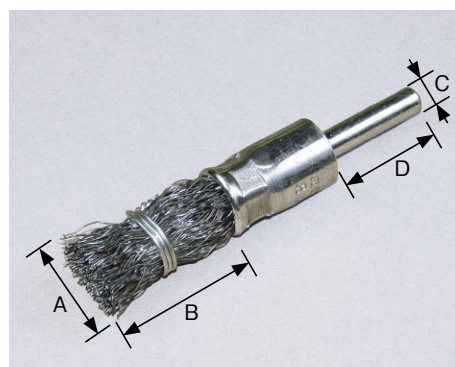

STEEL WIRE

鋼線

WHEEL BRUSHES

〈軸付ホイールブラシ〉

φ6mm

サイズ Size (mm) A×B×C×D	タイプ Type	品番 NO.	入数 Pack	MAX min ⁻¹	Price ¥ (1個単価)
25×10×6×35	鋼線 φ0.3	BKF-25	5個	20,000	910
32×10×6×35		BKF-30			
38×10×6×35		BKF-40			
50×10×6×35		BKF-50		15,000	
65×10×6×35		BKF-65			
75×10×6×35		BKF-75		10,000	
100×13×6×35	BKF-100	7,800	1,370		

END BRUSHES

〈軸付エンドブラシ〉

φ6mm

サイズ Size (mm) A×B×C×D	タイプ Type	品番 NO.	入数 Pack	MAX min ⁻¹	Price ¥ (1個単価)
10×30×6×35	鋼線 φ0.3	BKE-10	10個	12,000	500
13×30×6×35		BKE-13			440
15×30×6×25		BKE-15			1,180
20×30×6×25		BKE-20		6,000	1,600
25×35×6×25		BKE-25			1,600
30×35×6×25		BKE-30			3,880

CUP BRUSHES

〈軸付カップブラシ〉

φ6mm

サイズ Size (mm) A×B×C×D	タイプ Type	品番 NO.	入数 Pack	MAX min ⁻¹	Price ¥ (1個単価)
40×25×6×25	鋼線 φ0.3	BKCJ-40	5個	10,000	1,330
50×25×6×25		BKCJ-50			1,460
65×25×6×25		BKCJ-65		4,500	1,640
75×20×6×35		BKCJ-75			1,870