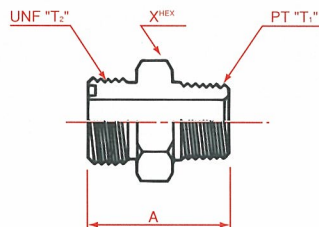

1017 オス PF30°MIS ジョイント
Male PF30°MIS/PF 30°FCS Joint
PF30°MIS/PF 30°FCS

呼称サイズ	T ₁	T ₂	A	X
04	1/4	1/4	37	17
06	3/8	3/8	40.5	19
08	1/2	1/2	48	22
12	3/4	3/4	53.5	30
16	1	1	56.5	36

PR-A 圧力計用アダプター
Pressure gauge connector
PT pipe/PF

呼称サイズ	T ₁	T ₂	A	X ₁	X ₂
04	1/4	1/4	32	17	19
06	3/8	3/8	42	19	22
08	1/2	1/2	49	24	27

7001 ORS オリング ボス コネクター
ORS O-Ring boss connector
ORS/JIS O-Ring boss

呼称サイズ	T ₁	T ₂	A	X
04	1/4	9/16-18	30	19
06	3/8	11/16-16	31.5	22
08	1/2	13/16-16	36	27
10	3/4	1-14	43.5	36
12	3/4	1 3/16-12	45	36
16	1	1 7/16-12	49.5	41

7011 ORS オス コネクター
ORS male connector
ORS/PT pipe

呼称サイズ	T ₁	T ₂	A	X
04	1/4	9/16-18	30	19
06	3/8	11/16-16	34.5	22
08	1/2	13/16-16	40	27
10	3/4	1-14	47.5	36
12	3/4	1 3/16-12	49	36
16	1	1 7/16-12	53.5	41