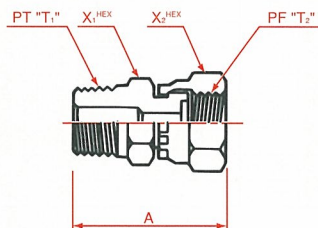

1017 オス PF30°MIS ジョイント
Male PF30°MIS/PF 30°FCS Joint
PF30°MIS/PF 30°FCS

呼称サイズ	T ₁	T ₂	A	X
04	1/4	1/4	37	17
06	3/8	3/8	40.5	19
08	1/2	1/2	48	22
12	3/4	3/4	53.5	30
16	1	1	56.5	36

PR-A 圧力計用アダプター
Pressure gauge connector
PT pipe/PF

呼称サイズ	T ₁	T ₂	A	X ₁	X ₂
04	1/4	1/4	32	17	19
06	3/8	3/8	42	19	22
08	1/2	1/2	49	24	27

7001 ORS オリング ボス コネクター
ORS O-Ring boss connector
ORS/JIS O-Ring boss

呼称サイズ	T ₁	T ₂	A	X
04	1/4	9/16-18	30	19
06	3/8	11/16-16	31.5	22
08	1/2	13/16-16	36	27
10	3/4	1-14	43.5	36
12	3/4	1 3/16-12	45	36
16	1	1 7/16-12	49.5	41

7011 ORS オス コネクター
ORS male connector
ORS/PT pipe

呼称サイズ	T ₁	T ₂	A	X
04	1/4	9/16-18	30	19
06	3/8	11/16-16	34.5	22
08	1/2	13/16-16	40	27
10	3/4	1-14	47.5	36
12	3/4	1 3/16-12	49	36
16	1	1 7/16-12	53.5	41