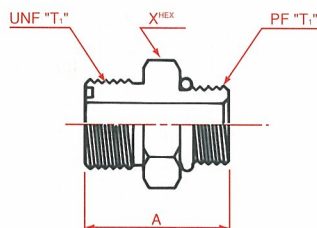

1017 オス PF30°MIS ジョイント
Male PF30°MIS/PF 30°FCS Joint
PF30°MIS/PF 30°FCS

呼称サイズ	T ₁	T ₂	A	X
04	1/4	1/4	37	17
06	3/8	3/8	40.5	19
08	1/2	1/2	48	22
12	3/4	3/4	53.5	30
16	1	1	56.5	36

PR-A 圧力計用アダプター
Pressure gauge connector
PT pipe/PF

呼称サイズ	T ₁	T ₂	A	X ₁	X ₂
04	1/4	1/4	32	17	19
06	3/8	3/8	42	19	22
08	1/2	1/2	49	24	27

7001 ORS オリング ボス コネクター
ORS O-Ring boss connector
ORS/JIS O-Ring boss

呼称サイズ	T ₁	T ₂	A	X
04	1/4	9/16-18	30	19
06	3/8	11/16-16	31.5	22
08	1/2	13/16-16	36	27
10	3/4	1-14	43.5	36
12	3/4	1 3/16-12	45	36
16	1	1 7/16-12	49.5	41

7011 ORS オス コネクター
ORS male connector
ORS/PT pipe

呼称サイズ	T ₁	T ₂	A	X
04	1/4	9/16-18	30	19
06	3/8	11/16-16	34.5	22
08	1/2	13/16-16	40	27
10	3/4	1-14	47.5	36
12	3/4	1 3/16-12	49	36
16	1	1 7/16-12	53.5	41