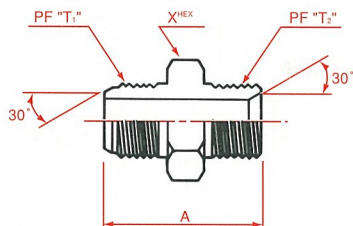

1017 オス PF30°MIS ジョイント
Male PF30°MIS/PF 30°FCS Joint
PF30°MIS/PF 30°FCS

呼称サイズ	T ₁	T ₂	A	X
04	1/4	1/4	37	17
06	3/8	3/8	40.5	19
08	1/2	1/2	48	22
12	3/4	3/4	53.5	30
16	1	1	56.5	36

PR-A 圧力計用アダプター
Pressure gauge connector
PT pipe/PF

呼称サイズ	T ₁	T ₂	A	X ₁	X ₂
04	1/4	1/4	32	17	19
06	3/8	3/8	42	19	22
08	1/2	1/2	49	24	27

7001 ORS オリング ボス コネクター
ORS O-Ring boss connector
ORS/JIS O-Ring boss

呼称サイズ	T ₁	T ₂	A	X
04	1/4	9/16-18	30	19
06	3/8	11/16-16	31.5	22
08	1/2	13/16-16	36	27
10	3/4	1-14	43.5	36
12	3/4	1 3/16-12	45	36
16	1	1 7/16-12	49.5	41

7011 ORS オス コネクター
ORS male connector
ORS/PT pipe

呼称サイズ	T ₁	T ₂	A	X
04	1/4	9/16-18	30	19
06	3/8	11/16-16	34.5	22
08	1/2	13/16-16	40	27
10	3/4	1-14	47.5	36
12	3/4	1 3/16-12	49	36
16	1	1 7/16-12	53.5	41