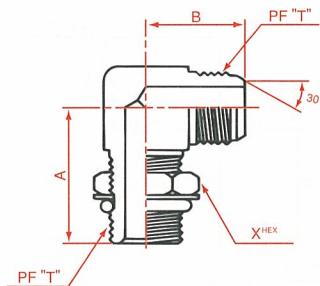

1084

オス コネクター  
Male connector

JIS O-Ring boss/PF30° FCS

呼称サイズ	T <sub>1</sub>	T <sub>2</sub>	A	X
04	1/4	1/4	30	19
04-06	1/4	3/8	32	22
06-04	3/8	1/4	33	22
06	3/8	3/8	35	22
06-08	3/8	1/2	38	27
08-06	1/2	3/8	39	27
08-12	1/2	3/4	45	36
08	1/2	1/2	42	27
12-08	3/4	1/2	45	36
12	3/4	3/4	49	36
12-16	3/4	1	49	41
16-12	1	3/4	51	41
16	1	1	53	41

1086

オス 90° 座付エルボ  
Male 90° O-Ring boss(adj) elbow

JIS O-Ring boss(adj) /PF30° FCS

呼称サイズ	T	A	B	X
04	1/4	32	27	19
06	3/8	37	32	22
08	1/2	43	37	27
12	3/4	49	42	36
16	1	52	46	41