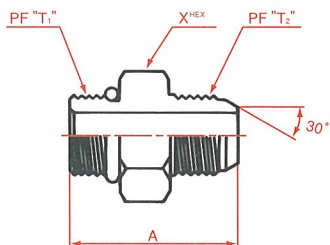

1084

オス コネクター  
Male connector

JIS O-Ring boss/PF30° FCS

呼称サイズ	T <sub>1</sub>	T <sub>2</sub>	A	X
04	1/4	1/4	30	19
04-06	1/4	3/8	32	22
06-04	3/8	1/4	33	22
06	3/8	3/8	35	22
06-08	3/8	1/2	38	27
08-06	1/2	3/8	39	27
08-12	1/2	3/4	45	36
08	1/2	1/2	42	27
12-08	3/4	1/2	45	36
12	3/4	3/4	49	36
12-16	3/4	1	49	41
16-12	1	3/4	51	41
16	1	1	53	41

1086

オス 90° 座付エルボ  
Male 90° O-Ring boss(adj) elbow

JIS O-Ring boss(adj) /PF30° FCS

呼称サイズ	T	A	B	X
04	1/4	32	27	19
06	3/8	37	32	22
08	1/2	43	37	27
12	3/4	49	42	36
16	1	52	46	41