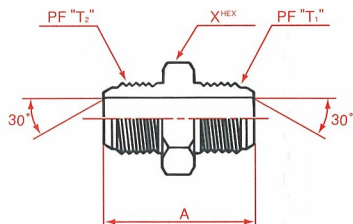

1014 オス・オスフレアーユニオン
Male flare union
PF30° FCS/PF30° FCS

呼称サイズ	T ₁	T ₂	A	X
04	1/4	1/4	40	17
06	3/8	3/8	43	19
08	1/2	1/2	50	22
12	3/4	3/4	55	30
16	1	1	59	36

1020 オス・オスフレアー90°エルボ
Male flare 90° elbow
PF30° FCS/PF30° FCS

呼称サイズ	T ₁	T ₂	A	B
04	1/4	1/4	24	24
06	3/8	3/8	27.5	27.5
08	1/2	1/2	32	32
12	3/4	3/4	36.5	36.5
16	1	1	40.5	40.5

1028 オスフレアーティー
Male flare tee
PF30° FCS/PF30° FCS

呼称サイズ	T	A	B
04	1/4	26	26
06	3/8	30	30
08	1/2	34	34
12	3/4	37	37
16	1	43	43

1022 オス・メス45°スィベルエルボ
Male female 45° union elbow
PF30° FCS/PF30° FCS swivel

呼称サイズ	T ₁	T ₂	A	B	X
04	1/4	1/4	21	22	19
06	3/8	3/8	26	24.5	22
08	1/2	1/2	28	28	27
12	3/4	3/4	32	31.5	36
16	1	1	36	33.5	41