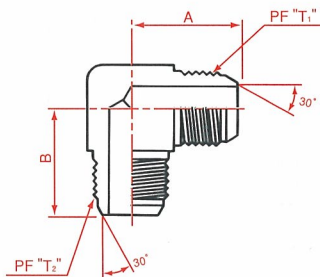

1014 オス・オスフレアーユニオン
Male flare union
PF30° FCS/PF30° FCS

呼称サイズ	T ₁	T ₂	A	X
04	1/4	1/4	40	17
06	3/8	3/8	43	19
08	1/2	1/2	50	22
12	3/4	3/4	55	30
16	1	1	59	36

1020 オス・オスフレアー90°エルボ
Male flare 90° elbow
PF30° FCS/PF30° FCS

呼称サイズ	T ₁	T ₂	A	B
04	1/4	1/4	24	24
06	3/8	3/8	27.5	27.5
08	1/2	1/2	32	32
12	3/4	3/4	36.5	36.5
16	1	1	40.5	40.5

1028 オスフレアーティー
Male flare tee
PF30° FCS/PF30° FCS

呼称サイズ	T	A	B
04	1/4	26	26
06	3/8	30	30
08	1/2	34	34
12	3/4	37	37
16	1	43	43

1022 オス・メス45°スィベルエルボ
Male female 45° union elbow
PF30° FCS/PF30° FCS swivel

呼称サイズ	T ₁	T ₂	A	B	X
04	1/4	1/4	21	22	19
06	3/8	3/8	26	24.5	22
08	1/2	1/2	28	28	27
12	3/4	3/4	32	31.5	36
16	1	1	36	33.5	41