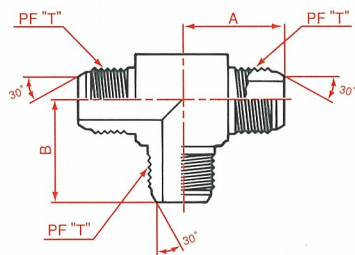

1014 オス・オスフレアーユニオン
Male flare union
PF30° FCS/PF30° FCS

呼称サイズ	T ₁	T ₂	A	X
04	1/4	1/4	40	17
06	3/8	3/8	43	19
08	1/2	1/2	50	22
12	3/4	3/4	55	30
16	1	1	59	36

1020 オス・オスフレアー90°エルボ
Male flare 90° elbow
PF30° FCS/PF30° FCS

呼称サイズ	T ₁	T ₂	A	B
04	1/4	1/4	24	24
06	3/8	3/8	27.5	27.5
08	1/2	1/2	32	32
12	3/4	3/4	36.5	36.5
16	1	1	40.5	40.5

1028 オスフレアーティー
Male flare tee
PF30° FCS/PF30° FCS

呼称サイズ	T	A	B
04	1/4	26	26
06	3/8	30	30
08	1/2	34	34
12	3/4	37	37
16	1	43	43

1022 オス・メス45°スィベルエルボ
Male female 45° union elbow
PF30° FCS/PF30° FCS swivel

呼称サイズ	T ₁	T ₂	A	B	X
04	1/4	1/4	21	22	19
06	3/8	3/8	26	24.5	22
08	1/2	1/2	28	28	27
12	3/4	3/4	32	31.5	36
16	1	1	36	33.5	41