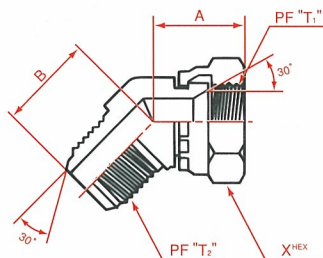

1014 オス・オスフレアーユニオン
Male flare union
PF30° FCS/PF30° FCS

呼称サイズ	T ₁	T ₂	A	X
04	1/4	1/4	40	17
06	3/8	3/8	43	19
08	1/2	1/2	50	22
12	3/4	3/4	55	30
16	1	1	59	36

1020 オス・オスフレアー90°エルボ
Male flare 90° elbow
PF30° FCS/PF30° FCS

呼称サイズ	T ₁	T ₂	A	B
04	1/4	1/4	24	24
06	3/8	3/8	27.5	27.5
08	1/2	1/2	32	32
12	3/4	3/4	36.5	36.5
16	1	1	40.5	40.5

1028 オスフレアーティー
Male flare tee
PF30° FCS/PF30° FCS

呼称サイズ	T	A	B
04	1/4	26	26
06	3/8	30	30
08	1/2	34	34
12	3/4	37	37
16	1	43	43

1022 オス・メス45°スィベルエルボ
Male female 45° union elbow
PF30° FCS/PF30° FCS swivel

呼称サイズ	T ₁	T ₂	A	B	X
04	1/4	1/4	21	22	19
06	3/8	3/8	26	24.5	22
08	1/2	1/2	28	28	27
12	3/4	3/4	32	31.5	36
16	1	1	36	33.5	41