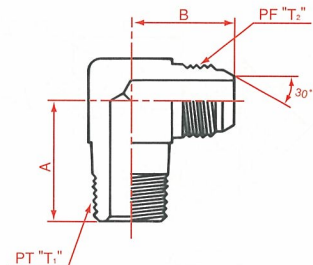

# 1033

オス90°エルボ  
Male 90° elbow  
(External pipe/PF30° FCS)

呼称サイズ	T <sub>1</sub>	T <sub>2</sub>	A	B
02	1/8	1/8	23	21
02-04	1/8	1/4	22	24
04	1/4	1/4	25	24
04-02	1/4	1/8	25	21
04-06	1/4	3/8	27	27.5
04-08	1/4	1/2	31	32
06	3/8	3/8	30	27.5
06-04	3/8	1/4	30	26
06-08	3/8	1/2	32	32
06-12	3/8	3/4	38	36.5
08	1/2	1/2	36	32
08-04	1/2	1/4	36	28
08-06	1/2	3/8	36	29.5
08-12	1/2	3/4	39	36.5
12	3/4	3/4	43	36.5
12-06	3/4	3/8	43	32.5
12-08	3/4	1/2	43	35
12-16	3/4	1	46	40.5
16	1	1	50	40.5
16-08	1	1/2	48	38
16-12	1	3/4	50	40
20	1 1/4	1 1/4	57.5	49.5
20-16	1 1/2	1	57	45
24	1 1/2	1 1/2	63	52
32	2	2	73.5	61.5

# 9033

オス ロング90°エルボ  
Male long 90° elbow  
(External pipe/PF30° FCS)

呼称サイズ	T <sub>1</sub>	T <sub>2</sub>	A	B
02-04	1/8	1/4	57	24
04	1/4	1/4	57	24
04-06	1/4	3/8	62	27.5
06	3/8	3/8	62	27.5
06-04	3/8	1/4	62	26
06-08	3/8	1/2	64	32
08	1/2	1/2	64	32
08-06	1/2	3/8	64	29.5
08-12	1/2	3/4	85	36.5
12	3/4	3/4	85	36.5
12-08	3/4	1/2	85	35
12-16	3/4	1	100	40.5
16	1	1	100	40.5
16-12	1	3/4	100	39.5