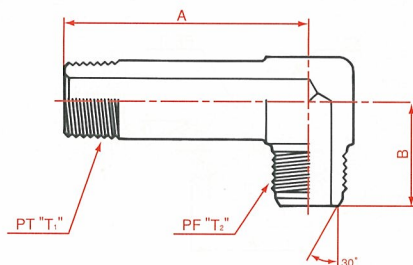

# 1033

オス90°エルボ  
Male 90° elbow  
(External pipe/PF30° FCS)

呼称サイズ	T <sub>1</sub>	T <sub>2</sub>	A	B
02	1/8	1/8	23	21
02-04	1/8	1/4	22	24
04	1/4	1/4	25	24
04-02	1/4	1/8	25	21
04-06	1/4	3/8	27	27.5
04-08	1/4	1/2	31	32
06	3/8	3/8	30	27.5
06-04	3/8	1/4	30	26
06-08	3/8	1/2	32	32
06-12	3/8	3/4	38	36.5
08	1/2	1/2	36	32
08-04	1/2	1/4	36	28
08-06	1/2	3/8	36	29.5
08-12	1/2	3/4	39	36.5
12	3/4	3/4	43	36.5
12-06	3/4	3/8	43	32.5
12-08	3/4	1/2	43	35
12-16	3/4	1	46	40.5
16	1	1	50	40.5
16-08	1	1/2	48	38
16-12	1	3/4	50	40
20	1 1/4	1 1/4	57.5	49.5
20-16	1 1/2	1	57	45
24	1 1/2	1 1/2	63	52
32	2	2	73.5	61.5

# 9033

オス ロング90°エルボ  
Male long 90° elbow  
(External pipe/PF30° FCS)

呼称サイズ	T <sub>1</sub>	T <sub>2</sub>	A	B
02-04	1/8	1/4	57	24
04	1/4	1/4	57	24
04-06	1/4	3/8	62	27.5
06	3/8	3/8	62	27.5
06-04	3/8	1/4	62	26
06-08	3/8	1/2	64	32
08	1/2	1/2	64	32
08-06	1/2	3/8	64	29.5
08-12	1/2	3/4	85	36.5
12	3/4	3/4	85	36.5
12-08	3/4	1/2	85	35
12-16	3/4	1	100	40.5
16	1	1	100	40.5
16-12	1	3/4	100	39.5