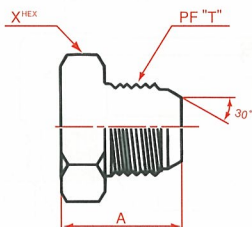

1050 オス プラグ Male plug (PF30° FCS plug)

呼称サイズ	T	A	X
02	1/8	20.5	17
04	1/4	24	19
06	3/8	26	19
08	1/2	30	27
12	3/4	33.5	36
16	1	32.5	41

1035 オス45°エルボ Male 45° elbow (External pipe/PF30° FCS)

呼称サイズ	T ₁	T ₂	A	B
02	1/8	1/8	18	18
02-04	1/8	1/4	18	22
04	1/4	1/4	19	22
04-02	1/4	1/8	19	18
04-06	1/4	3/8	20	24.5
06	3/8	3/8	22	24.5
06-04	3/8	1/4	22	23
08	1/2	1/2	27	28
08-06	1/2	3/8	27	26.5
08-12	1/2	3/4	28	31.5
12	3/4	3/4	30	31.5
12-08	3/4	1/2	30	30
12-16	3/4	1	32	33.5
16	1	1	33.5	34
16-12	1	3/4	34	33
20	1 1/4	1 1/4	40	41
24	1 1/2	1 1/2	41	43
32	2	2	50	50