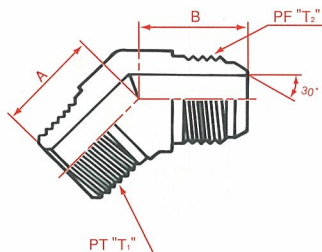

1050 オス プラグ Male plug (PF30° FCS plug)

呼称サイズ	T	A	X
02	1/8	20.5	17
04	1/4	24	19
06	3/8	26	19
08	1/2	30	27
12	3/4	33.5	36
16	1	32.5	41

1035 オス45°エルボ Male 45° elbow (External pipe/PF30° FCS)

呼称サイズ	T ₁	T ₂	A	B
02	1/8	1/8	18	18
02-04	1/8	1/4	18	22
04	1/4	1/4	19	22
04-02	1/4	1/8	19	18
04-06	1/4	3/8	20	24.5
06	3/8	3/8	22	24.5
06-04	3/8	1/4	22	23
08	1/2	1/2	27	28
08-06	1/2	3/8	27	26.5
08-12	1/2	3/4	28	31.5
12	3/4	3/4	30	31.5
12-08	3/4	1/2	30	30
12-16	3/4	1	32	33.5
16	1	1	33.5	34
16-12	1	3/4	34	33
20	1 1/4	1 1/4	40	41
24	1 1/2	1 1/2	41	43
32	2	2	50	50