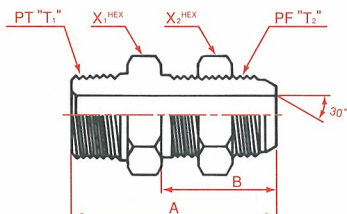

9013

オス ロング コネクター
Male long connector
External pipe/PF30° FCS

呼称サイズ	T ₁	T ₂	A	X
02-04	1/8	1/4	44	19
04	1/4	1/4	50	19
04-06	1/4	3/8	50	22
06	3/8	3/8	55	22
06-04	3/8	1/4	55	22
06-08	3/8	1/2	55	27
08	1/2	1/2	85	27
08-06	1/2	3/8	65	27
08-12	1/2	3/4	65	30
12	3/4	3/4	80	30
12-08	3/4	1/2	80	30
12-16	3/4	1	80	36
16	1	1	85	36
16-12	1	3/4	85	36

9015

オス 隔壁締付コネクター
Male bulkhead connector
External pipe/PF30° FCS bulkhead

呼称サイズ	T ₁	T ₂	A	B	X
02-04	1/8	1/4	52	33	17
04	1/4	1/4	54	33	17
04-06	1/4	3/8	57	36	19
06	3/8	3/8	59	36	19
06-04	3/8	1/4	56	33	17
06-08	3/8	1/2	65	40	24
08	1/2	1/2	68	40	24
08-06	1/2	3/8	62	36	19
08-12	1/2	3/4	71	41	30
12	3/4	3/4	73	41	30
12-08	3/4	1/2	70	40	27
12-16	3/4	1	74	40	36
16	1	1	76	40	36
16-12	1	3/4	75	41	36