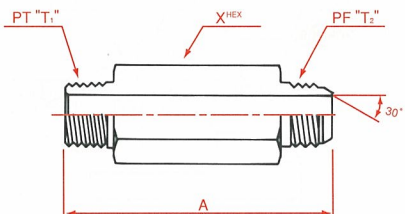

9013

オス ロング コネクター
Male long connector
External pipe/PF30° FCS

呼称サイズ	T ₁	T ₂	A	X
02-04	1/8	1/4	44	19
04	1/4	1/4	50	19
04-06	1/4	3/8	50	22
06	3/8	3/8	55	22
06-04	3/8	1/4	55	22
06-08	3/8	1/2	55	27
08	1/2	1/2	85	27
08-06	1/2	3/8	65	27
08-12	1/2	3/4	65	30
12	3/4	3/4	80	30
12-08	3/4	1/2	80	30
12-16	3/4	1	80	36
16	1	1	85	36
16-12	1	3/4	85	36

9015

オス 隔壁締付コネクター
Male bulkhead connector
External pipe/PF30° FCS bulkhead

呼称サイズ	T ₁	T ₂	A	B	X
02-04	1/8	1/4	52	33	17
04	1/4	1/4	54	33	17
04-06	1/4	3/8	57	36	19
06	3/8	3/8	59	36	19
06-04	3/8	1/4	56	33	17
06-08	3/8	1/2	65	40	24
08	1/2	1/2	68	40	24
08-06	1/2	3/8	62	36	19
08-12	1/2	3/4	71	41	30
12	3/4	3/4	73	41	30
12-08	3/4	1/2	70	40	27
12-16	3/4	1	74	40	36
16	1	1	76	40	36
16-12	1	3/4	75	41	36