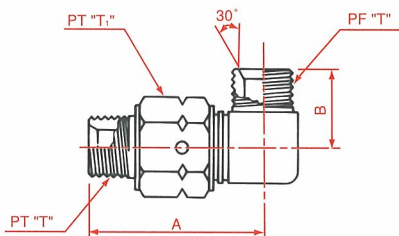

1060

オス スイベル90° エルボ
Male 90° union elbow
External pipe/PF30° MIS swivel

呼称サイズ	T ₁	T ₂	A	B	X
02-04	1/8	1/4	25	24	19
04	1/4	1/4	25	24	19
04-06	1/4	3/8	30	28	22
06	3/8	3/8	30	28	22
06-04	3/8	1/4	30	26	19
06-08	3/8	1/2	36	33	27
08	1/2	1/2	36	33	27
08-06	1/2	3/8	36	30	22
08-12	1/2	3/4	43	38	36
12	3/4	3/4	43	38	36
12-08	3/4	1/2	43	36	27
12-16	3/4	1	50	43	41
16	1	1	50	43	41
16-12	1	3/4	50	41	36

SKL-32

メス回転90° エルボ
Female 90° swivel elbow
Internal pipe/PF30° MIS

呼称サイズ	T	A	B	X
04	1/4	45	22	19
06	3/8	51	24	22
08	1/2	60	29	27
12	3/4	68	33	36

SKL-34

オス回転90° エルボ
Male 90° swivel elbow
External pipe/PF30° MIS

呼称サイズ	T	A	B	X
04	1/4	52	22	19
06	3/8	56	24	22
08	1/2	65	29	27
12	3/4	74	33	36
16	1	79	38	41