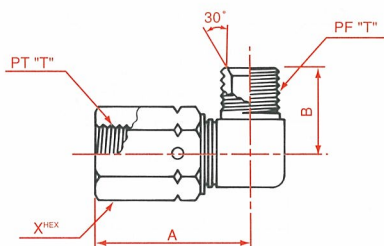

1060

オス スイベル90° エルボ
Male 90° union elbow
External pipe/PF30° MIS swivel

呼称サイズ	T ₁	T ₂	A	B	X
02-04	1/8	1/4	25	24	19
04	1/4	1/4	25	24	19
04-06	1/4	3/8	30	28	22
06	3/8	3/8	30	28	22
06-04	3/8	1/4	30	26	19
06-08	3/8	1/2	36	33	27
08	1/2	1/2	36	33	27
08-06	1/2	3/8	36	30	22
08-12	1/2	3/4	43	38	36
12	3/4	3/4	43	38	36
12-08	3/4	1/2	43	36	27
12-16	3/4	1	50	43	41
16	1	1	50	43	41
16-12	1	3/4	50	41	36

SKL-32

メス回転90° エルボ
Female 90° swivel elbow
Internal pipe/PF30° MIS

呼称サイズ	T	A	B	X
04	1/4	45	22	19
06	3/8	51	24	22
08	1/2	60	29	27
12	3/4	68	33	36

SKL-34

オス回転90° エルボ
Male 90° swivel elbow
External pipe/PF30° MIS

呼称サイズ	T	A	B	X
04	1/4	52	22	19
06	3/8	56	24	22
08	1/2	65	29	27
12	3/4	74	33	36
16	1	79	38	41