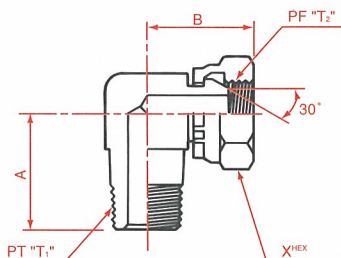

1060

オス スイベル90° エルボ
Male 90° union elbow
External pipe/PF30° MIS swivel

呼称サイズ	T ₁	T ₂	A	B	X
02-04	1/8	1/4	25	24	19
04	1/4	1/4	25	24	19
04-06	1/4	3/8	30	28	22
06	3/8	3/8	30	28	22
06-04	3/8	1/4	30	26	19
06-08	3/8	1/2	36	33	27
08	1/2	1/2	36	33	27
08-06	1/2	3/8	36	30	22
08-12	1/2	3/4	43	38	36
12	3/4	3/4	43	38	36
12-08	3/4	1/2	43	36	27
12-16	3/4	1	50	43	41
16	1	1	50	43	41
16-12	1	3/4	50	41	36

SKL-32

メス回転90° エルボ
Female 90° swivel elbow
Internal pipe/PF30° MIS

呼称サイズ	T	A	B	X
04	1/4	45	22	19
06	3/8	51	24	22
08	1/2	60	29	27
12	3/4	68	33	36

SKL-34

オス回転90° エルボ
Male 90° swivel elbow
External pipe/PF30° MIS

呼称サイズ	T	A	B	X
04	1/4	52	22	19
06	3/8	56	24	22
08	1/2	65	29	27
12	3/4	74	33	36
16	1	79	38	41