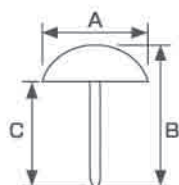

鋏・釘

ブロンズ格子鋏

11061391221

特徴 材質は真中で、ブロンズめっきが施してあります。

用途 釘の頭かくしに使用されます。かざり鋏としても使用できます。

サイズ	A(mm)	B(mm)	C(mm)
13mm	7	13	10.3
19mm		19	16.3
25mm		25	22.3

※寸法には公差があります。

JANコード	サイズ	注文単位(ロット)	入数
4979874845504	13mm	5	16
4979874845511	19mm	5	14
4979874845528	25mm	5	12

うわじき鋏

11064121300

特徴 材質はピン部分は鉄でクロメートメッキ。ヘッド部分はPS樹脂。

用途 カーペット・ジュタン・ゴザの止め。和室(畳)用。

JANコード	サイズ	注文単位(ロット)	入数
4979874261267	アイボリー	5	40
4979874261311	ベージュ	5	40
4979874261274	グリーン	5	40
4979874261281	ピンク	5	40
4979874261298	グレー	5	40
4979874261304	トウメイ	5	40
4979874261328	ブルー	5	40
4979874261335	ブラック	5	40