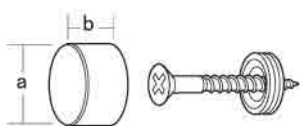

## デコレートカバー Cr

11019991133

**特徴** ねじを魅せる、ドレスアップツールズ。材質は鉄で、装飾性の高い本金メッキを施してあります。家具やインテリア品のねじ頭を隠し、ワンポイントの装飾に仕上げます。

**用途** 家具などの気になるねじ頭を隠します。

**特徴** ねじを魅せる、ドレスアップツールズ。材質は鉄で、装飾性の高いクロームメッキを施してあります。家具やインテリア品のねじ頭を隠し、ワンポイントの装飾に仕上げます。

**用途** 家具などの気になるねじ頭を隠します。

単位: mm

サイズ	a	b	付属皿木ねじ	ドライバーNo.
10S	10	5.3	2.7×20	1
12S	12	5.3	3.1×20	2
15S	15	8	3.1×20	2
20S	20	8	4.5×25	2
25S	25	8	4.5×25	2

**注意事項**

- ※本品はねじ隠し用品です。
- ※ 棚受けなど負荷のかかる場所には使用できません。
- ※ 寸法には多少の公差があります。
- ※ イラストと商品は違う場合があります。

JANコード	サイズ	注文単位(ロット)	入数
4979874836618	10S	3	2
4979874836625	12S	3	2
4979874836632	15S	3	2
4979874836649	20S	3	2
4979874836656	25S	3	2

単位: mm

サイズ	a	b	付属皿木ねじ	ドライバーNo.
10S	10	5.3	2.7×20	1
12S	12	5.3	3.1×20	2
15S	15	8	3.1×20	2
20S	20	8	4.5×25	2
25S	25	8	4.5×25	2