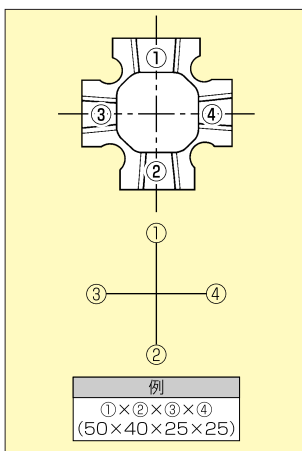

三方径違いチーズ・径違いクロス・特殊エルボ・特殊チーズ・多口継手・五方継手 ラインナップ一覧表

■ 三方径違いチーズの呼び方

■ 径違いクロスの呼び方

三方径違いチーズ		
BRT/RT		
サイズ ①×②×③	サイズ ①×②×③	サイズ ①×②×③
8×8×10	32×25×32	50×32×25
15×15×20	32×25×40	50×32×32
15×15×25	32×25×50	50×32×40
20×10×20	32×32×40	50×32×50
20×15×15	32×32×50	50×32×65
20×15×20	40×15×40	50×40×20
20×15×25	40×20×20	50×40×25
20×20×25	40×20×25	50×40×32
20×20×32	40×20×40	50×40×40
25×15×15	40×25×20	50×40×50
25×15×20	40×25×25	50×40×65
25×15×25	40×25×32	50×50×65
25×20×15	40×25×40	50×50×80
25×20×20	40×25×50	65×40×50
25×20×25	40×32×15	65×40×65
25×25×32	40×32×20	65×50×25
25×25×40	40×32×25	65×50×32
25×25×50	40×32×32	65×50×40
32×15×20	40×32×40	65×50×50
32×15×25	40×32×50	65×50×65
32×15×32	40×40×50	65×65×80
32×20×15	40×40×65	80×50×50
32×20×20	50×15×50	80×50×80
32×20×25	50×20×50	80×65×40
32×20×32	50×25×25	80×65×50
32×25×15	50×25×32	80×65×65
32×25×20	50×25×40	80×80×100
32×25×25	50×25×50	100×80×100

径違いクロス
BRCR/RCR
サイズ ①×②×③×④
25×25×20×20
32×25×20×20
32×25×25×25
32×32×20×20
40×25×25×20
40×25×25×25
40×32×20×20
40×32×25×25
40×40×20×20
40×40×25×25
50×40×20×20
50×40×25×25
50×40×32×25
50×50×20×20
50×50×25×25
50×50×32×25
50×50×40×40
65×65×25×25
65×65×50×50

アイテム	特殊エルボ	特殊チーズ
	SOL	SOT
サイズ		
15	○	○
20	○	○
25	○	○
32	○	○
40	○	○
50	○	○

サイズ ①×②×③×④	径違い特殊チーズ RSOT
25×20×20×20	
32×20×20×20	

多口継手
サイズ
40×25×4M-D2
40×25×5M-D2
50×25×6M-D2

五方継手
サイズ
40×25×25×3M-D2
50×32×25×3M-D2
50×40×25×3M-D2
50×50×25×3M-D2
65×50×25×3M-D2
65×65×25×3M-D2
RSOT32×25×25×25