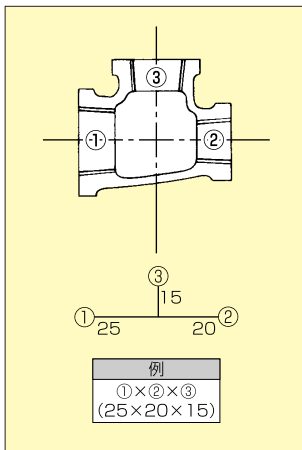

三方径違いチーズ・径違いクロス・特殊エルボ・特殊チーズ・多口継手・五方継手 ラインナップ一覧表

■ 三方径違いチーズの呼び方

■ 径違いクロスの呼び方

三方径違いチーズ		
BRT/RT		
サイズ ①×②×③	サイズ ①×②×③	サイズ ①×②×③
8×8×10	32×25×32	50×32×25
15×15×20	32×25×40	50×32×32
15×15×25	32×25×50	50×32×40
20×10×20	32×32×40	50×32×50
20×15×15	32×32×50	50×32×65
20×15×20	40×15×40	50×40×20
20×15×25	40×20×20	50×40×25
20×20×25	40×20×25	50×40×32
20×20×32	40×20×40	50×40×40
25×15×15	40×25×20	50×40×50
25×15×20	40×25×25	50×40×65
25×15×25	40×25×32	50×50×65
25×20×15	40×25×40	50×50×80
25×20×20	40×25×50	65×40×50
25×20×25	40×32×15	65×40×65
25×25×32	40×32×20	65×50×25
25×25×40	40×32×25	65×50×32
25×25×50	40×32×32	65×50×40
32×15×20	40×32×40	65×50×50
32×15×25	40×32×50	65×50×65
32×15×32	40×40×50	65×65×80
32×20×15	40×40×65	80×50×50
32×20×20	50×15×50	80×50×80
32×20×25	50×20×50	80×65×40
32×20×32	50×25×25	80×65×50
32×25×15	50×25×32	80×65×65
32×25×20	50×25×40	80×80×100
32×25×25	50×25×50	100×80×100

径違いクロス
BRCR/RCR
サイズ ①×②×③×④
25×25×20×20
32×25×20×20
32×25×25×25
32×32×20×20
40×25×25×20
40×25×25×25
40×32×20×20
40×32×25×25
40×40×20×20
40×40×25×25
50×40×20×20
50×40×25×25
50×40×32×25
50×50×20×20
50×50×25×25
50×50×32×25
50×50×40×40
65×65×25×25
65×65×50×50

アイテム	特殊エルボ	特殊チーズ
	SOL	SOT
サイズ		
15	○	○
20	○	○
25	○	○
32	○	○
40	○	○
50	○	○

サイズ ①×②×③×④	径違い特殊チーズ RSOT
25×20×20×20	
32×20×20×20	

多口継手
サイズ
40×25×4M-D2
40×25×5M-D2
50×25×6M-D2

五方継手
サイズ
40×25×25×3M-D2
50×32×25×3M-D2
50×40×25×3M-D2
50×50×25×3M-D2
65×50×25×3M-D2
65×65×25×3M-D2
RSOT32×25×25×25