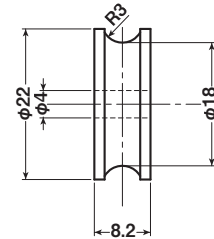

## EKK-0007

※このタイプの戸車の取替え用です。

商品コード	分類	サイズ	材質	重量	耐荷重 (2ヶ当り)	希望小売価格 (1ヶ当り)
<b>EKK-0007</b>	車のみ(メタル入)	22mm 丸	ジュラコン	4g	20kg	オープン

## EKK-0008

商品コード	分類	サイズ	材質	重量	耐荷重 (2ヶ当り)	希望小売価格 (1ヶ当り)
<b>EKK-0008</b>	車のみ(メタル入)	21mm H	ジュラコン	3.5g	20kg	オープン

## EKK-0009・EKP-0009

商品コード	分類	サイズ	材質	重量	耐荷重 (2ヶ当り)	希望小売価格 (1ヶ当り)
<b>EKK-0009</b>	車のみ(メタル入)	26.8mm 丸	ジュラコン	5.5g	20kg	オープン
<b>EKP-0009</b>	シャフトのみ	7.8×14.8mm	真鍮	8.5g	—	オープン

ユニバーサル  
クローザ  
後付用自動扉  
特殊門扉用  
戸車