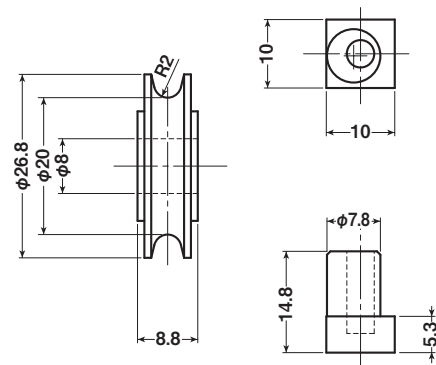

## EKK-0007

※このタイプの戸車の取替え用です。

商品コード	分類	サイズ	材質	重量	耐荷重 (2ヶ当り)	希望小売価格 (1ヶ当り)
<b>EKK-0007</b>	車のみ(メタル入)	22mm 丸	ジュラコン	4g	20kg	オープン

## EKK-0008

商品コード	分類	サイズ	材質	重量	耐荷重 (2ヶ当り)	希望小売価格 (1ヶ当り)
<b>EKK-0008</b>	車のみ(メタル入)	21mm H	ジュラコン	3.5g	20kg	オープン

## EKK-0009・EKP-0009

商品コード	分類	サイズ	材質	重量	耐荷重 (2ヶ当り)	希望小売価格 (1ヶ当り)
<b>EKK-0009</b>	車のみ(メタル入)	26.8mm 丸	ジュラコン	5.5g	20kg	オープン
<b>EKP-0009</b>	シャフトのみ	7.8×14.8mm	真鍮	8.5g	—	オープン

ユニバーサル  
クローザ  
後付用自動扉  
特殊門扉用  
戸車