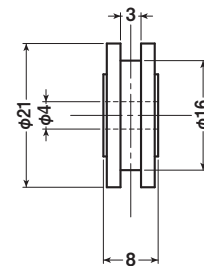

## EKK-0007

※このタイプの戸車の取替え用です。

商品コード	分類	サイズ	材質	重量	耐荷重 (2ヶ当り)	希望小売価格 (1ヶ当り)
<b>EKK-0007</b>	車のみ(メタル入)	22mm 丸	ジュラコン	4g	20kg	オープン

## EKK-0008

商品コード	分類	サイズ	材質	重量	耐荷重 (2ヶ当り)	希望小売価格 (1ヶ当り)
<b>EKK-0008</b>	車のみ(メタル入)	21mm H	ジュラコン	3.5g	20kg	オープン

## EKK-0009・EKP-0009

商品コード	分類	サイズ	材質	重量	耐荷重 (2ヶ当り)	希望小売価格 (1ヶ当り)
<b>EKK-0009</b>	車のみ(メタル入)	26.8mm 丸	ジュラコン	5.5g	20kg	オープン
<b>EKP-0009</b>	シャフトのみ	7.8×14.8mm	真鍮	8.5g	—	オープン

ユニバーサル  
クローザ  
後付用自動扉  
特殊門扉用  
戸車