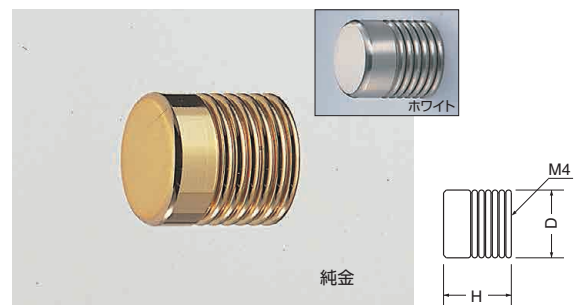

**KB-13 モナリザツマミ** (真チュウ/ISO4×28)

サイズ	D <sub>1</sub>	H	D <sub>2</sub>	ホワイト	クローム	純金	入数
大	28φ	34	20φ	870	950	1,050	20
中	24φ	29	18φ	600	670	760	30
小	20φ	23	14φ	440	490	570	30
小小	16φ	20	12φ	310	370	480	30

**KB-69 ピエールツマミ** (真チュウ/ISO4×28)

サイズ	D <sub>1</sub>	H	D <sub>2</sub>	金	クローム	入数
	25φ	30	25φ	860	860	20

**KB-85 真チュウボールツマミ** (真チュウ/ISO4×28)

サイズ	D <sub>1</sub>	H	D <sub>2</sub>	ホワイト	SG	入数
28	28φ	30	15φ	810	810	20
25	25φ	27	13φ	700	700	30
20	20φ	22	11φ	550	550	30

**KB-42 ナポリツマミ** (真チュウ/ISO4×28)

サイズ	D	H	ホワイト	純金	入数
25	25φ	25	670	940	20
20	20φ	20	500	770	30

**KB-52 アストリアツマミ** (真チュウ/ISO4×28)

サイズ	D <sub>1</sub>	H	D <sub>2</sub>	金	黒ニッケル	入数
25	25φ	30	16φ	760	930	30
20	20φ	24	13φ	600	710	30

**KB-9 ステーションツマミ** (真チュウ+ゴム/ISO4×28)

サイズ	D <sub>1</sub>	H	D <sub>2</sub>	サテンゴールド	入数
大	28φ	27	19φ	700	30
小	22φ	23	16φ	480	30

**KB-84 クライツツマミ** (真チュウ/ISO4×28)

サイズ	D <sub>1</sub>	H	D <sub>2</sub>	金	入数
	23φ	31	25φ	880	20