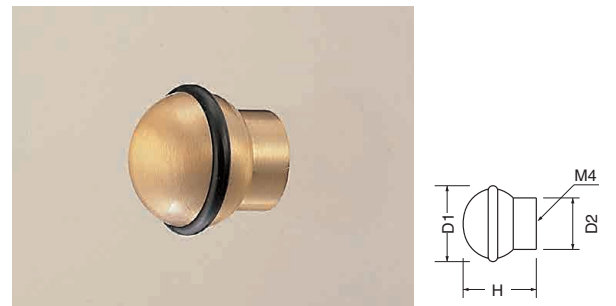

KB-9 ステーションツマミ (真チュウ+ゴム/ISO4×28)

サイズ	D₁	H	D₂	サテンゴールド	入数
大	28φ	27	19φ	700	30
小	22φ	23	16φ	480	30