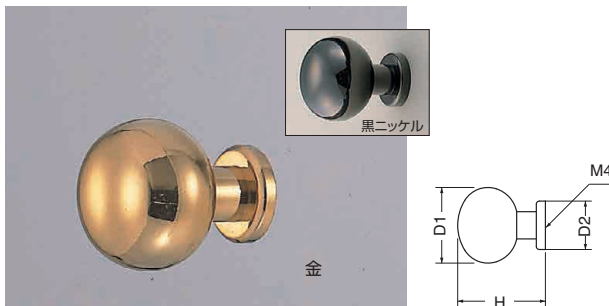

KB-52 アストリアツマミ (真チュウ/ISO4×28)

サイズ	D₁	H	D₂	金	黒ニッケル	入数
25	25φ	30	16φ	760	930	30
20	20φ	24	13φ	600	710	30