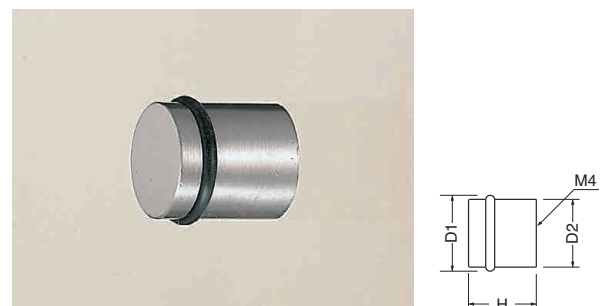

KB-10 ポーラツツマミ (真チュウ+ゴム/ISO4×28)

サイズ	D₁	H	D₂	ホワイト	入数
大	28φ	25	25φ	770	20
小	22φ	22	20φ	540	30

ビスの長さはお申し出により交換致します。

W3

ミニ