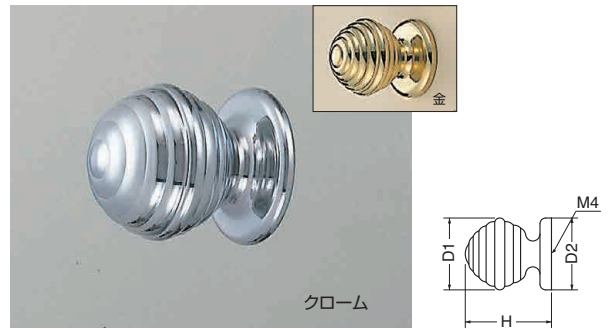

**KB-13 モナリザツマミ** (真チュウ/ISO4×28)

サイズ	D <sub>1</sub>	H	D <sub>2</sub>	ホワイト	クローム	純金	入数
大	28φ	34	20φ	870	950	1,050	20
中	24φ	29	18φ	600	670	760	30
小	20φ	23	14φ	440	490	570	30
小小	16φ	20	12φ	310	370	480	30

**KB-69 ピエールツマミ** (真チュウ/ISO4×28)

サイズ	D <sub>1</sub>	H	D <sub>2</sub>	金	クローム	入数
	25φ	30	25φ	860	860	20

**KB-85 真チュウボールツマミ** (真チュウ/ISO4×28)

サイズ	D <sub>1</sub>	H	D <sub>2</sub>	ホワイト	SG	入数
28	28φ	30	15φ	810	810	20
25	25φ	27	13φ	700	700	30
20	20φ	22	11φ	550	550	30

**KB-42 ナポリツマミ** (真チュウ/ISO4×28)

サイズ	D	H	ホワイト	純金	入数
25	25φ	25	670	940	20
20	20φ	20	500	770	30

**KB-52 アストリアツマミ** (真チュウ/ISO4×28)

サイズ	D <sub>1</sub>	H	D <sub>2</sub>	金	黒ニッケル	入数
25	25φ	30	16φ	760	930	30
20	20φ	24	13φ	600	710	30