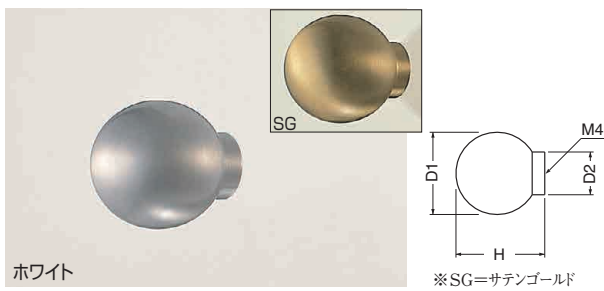

**KB-13 モナリザツマミ** (真チュウ/ISO4×28)

サイズ	D <sub>1</sub>	H	D <sub>2</sub>	ホワイト	クローム	純金	入数
大	28φ	34	20φ	870	950	1,050	20
中	24φ	29	18φ	600	670	760	30
小	20φ	23	14φ	440	490	570	30
小小	16φ	20	12φ	310	370	480	30

**KB-69 ピエールツマミ** (真チュウ/ISO4×28)

サイズ	D <sub>1</sub>	H	D <sub>2</sub>	金	クローム	入数
	25φ	30	25φ	860	860	20

**KB-85 真チュウボールツマミ** (真チュウ/ISO4×28)

サイズ	D <sub>1</sub>	H	D <sub>2</sub>	ホワイト	SG	入数
28	28φ	30	15φ	810	810	20
25	25φ	27	13φ	700	700	30
20	20φ	22	11φ	550	550	30

**KB-42 ナポリツマミ** (真チュウ/ISO4×28)

サイズ	D	H	ホワイト	純金	入数
25	25φ	25	670	940	20
20	20φ	20	500	770	30

**KB-52 アストリアツマミ** (真チュウ/ISO4×28)

サイズ	D <sub>1</sub>	H	D <sub>2</sub>	金	黒ニッケル	入数
25	25φ	30	16φ	760	930	30
20	20φ	24	13φ	600	710	30