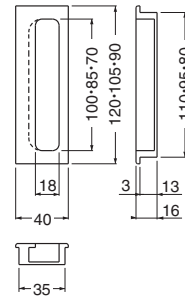

ダークブラウン

MW-1 ウッド平面長戸引手 (積層・自然木)

| サイズ | L | W | 白木ウッド | ダークブラウン | 自然木生地 | 入数 |
|-----|-----|----|-------|---------|-------|----|
| 105 | 105 | 30 | 1,020 | 1,220 | 770 | 20 |
| 90 | 90 | 30 | 950 | 1,100 | 670 | 20 |

自然木生地

白木ウッド

MW-5 ウッド平面長手掛 (積層)

| サイズ | L | W | 白木ウッド | 入数 |
|-----|-----|----|-------|----|
| 120 | 120 | 40 | 1,500 | 20 |
| 105 | 105 | 40 | 1,400 | 20 |
| 90 | 90 | 40 | 1,300 | 20 |

MW-2 ウッド段付長手掛 (積層)

| サイズ | L | W | ウッド | 入数 |
|-----|-----|----|-------|----|
| 120 | 120 | 40 | 2,180 | 10 |
| 90 | 90 | 40 | 1,800 | 10 |

MW-6 ウッド平面角手掛 (積層)

| サイズ | L | W | 白木ウッド | 入数 |
|-----|----|----|-------|----|
| 55 | 55 | 55 | 1,100 | 20 |

| サイズ | D | 白木ウッド | 入数 |
|-----|-----|-------|----|
| 60 | 60φ | 1,320 | 30 |
| 45 | 45φ | 1,030 | 30 |

ウッド

MW-4 ウッド長手掛 (自然木・積層)

| サイズ | L | W | ナラ | ウッド | 入数 |
|-----|-----|----|-------|-------|----|
| 120 | 120 | 40 | 2,550 | 2,550 | 10 |
| 90 | 90 | 40 | 2,100 | 2,100 | 10 |