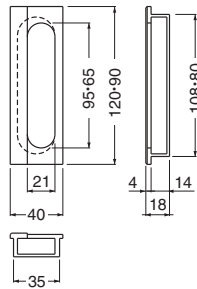

ダークブラウン

MW-1 ウッド平面長戸引手 (積層・自然木)

| サイズ | L | W | 白木ウッド | ダークブラウン | 自然木生地 | 入数 |
|-----|-----|----|-------|---------|-------|----|
| 105 | 105 | 30 | 1,020 | 1,220 | 770 | 20 |
| 90 | 90 | 30 | 950 | 1,100 | 670 | 20 |

自然木生地

白木ウッド

MW-5 ウッド平面長手掛 (積層)

| サイズ | L | W | 白木ウッド | 入数 |
|-----|-----|----|-------|----|
| 120 | 120 | 40 | 1,500 | 20 |
| 105 | 105 | 40 | 1,400 | 20 |
| 90 | 90 | 40 | 1,300 | 20 |

MW-2 ウッド段付長手掛 (積層)

| サイズ | L | W | ウッド | 入数 |
|-----|-----|----|-------|----|
| 120 | 120 | 40 | 2,180 | 10 |
| 90 | 90 | 40 | 1,800 | 10 |

MW-6 ウッド平面角手掛 (積層)

| サイズ | L | W | 白木ウッド | 入数 |
|-----|----|----|-------|----|
| 55 | 55 | 55 | 1,100 | 20 |

| サイズ | D | 白木ウッド | 入数 |
|-----|-----|-------|----|
| 60 | 60φ | 1,320 | 30 |
| 45 | 45φ | 1,030 | 30 |

ウッド

MW-4 ウッド長手掛 (自然木・積層)

| サイズ | L | W | ナラ | ウッド | 入数 |
|-----|-----|----|-------|-------|----|
| 120 | 120 | 40 | 2,550 | 2,550 | 10 |
| 90 | 90 | 40 | 2,100 | 2,100 | 10 |