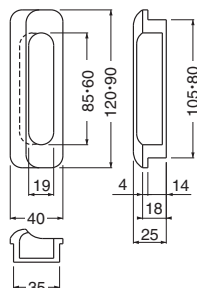

| サイズ | L | W | ウッド | 入数 |
|-----|-----|----|-------|----|
| 120 | 120 | 40 | 2,180 | 10 |
| 90 | 90 | 40 | 1,800 | 10 |

MW-6 ウッド平面角手掛 (積層)

| サイズ | L | W | 白木ウッド | 入数 |
|-----|----|----|-------|----|
| 55 | 55 | 55 | 1,100 | 20 |

ナラ

MW-3 ウッド丸型手掛 (自然木・積層)

| サイズ | D | ナラ | ウッド | 入数 |
|-----|-----|-------|-------|----|
| 75 | 75φ | 2,950 | 2,650 | 10 |
| 60 | 60φ | 2,200 | 2,000 | 10 |
| 45 | 45φ | 1,800 | 1,450 | 20 |

白木ウッド

MW-7 ウッド平面丸手掛 (積層)

| サイズ | D | 白木ウッド | 入数 |
|-----|-----|-------|----|
| 60 | 60φ | 1,320 | 30 |
| 45 | 45φ | 1,030 | 30 |

ウッド

MW-4 ウッド長手掛 (自然木・積層)

| サイズ | L | W | ナラ | ウッド | 入数 |
|-----|-----|----|-------|-------|----|
| 120 | 120 | 40 | 2,550 | 2,550 | 10 |
| 90 | 90 | 40 | 2,100 | 2,100 | 10 |

白木ウッド

MW-8 ウッド平面丸戸引手 (積層)

| サイズ | D | 白木ウッド | 入数 |
|-----|-----|-------|----|
| 60 | 60φ | 1,000 | 30 |
| 45 | 45φ | 900 | 30 |

WB

戸引手・手掛