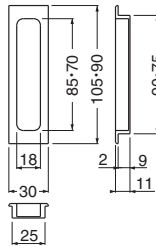

ダークブラウン

MW-1 ウッド平面長戸引手 (積層・自然木)

| サイズ | L | W | 白木ウッド | ダークブラウン | 自然木生地 | 入数 |
|-----|-----|----|-------|---------|-------|----|
| 105 | 105 | 30 | 1,020 | 1,220 | 770 | 20 |
| 90 | 90 | 30 | 950 | 1,100 | 670 | 20 |

自然木生地

白木ウッド

MW-5 ウッド平面長手掛 (積層)

| サイズ | L | W | 白木ウッド | 入数 |
|-----|-----|----|-------|----|
| 120 | 120 | 40 | 1,500 | 20 |
| 105 | 105 | 40 | 1,400 | 20 |
| 90 | 90 | 40 | 1,300 | 20 |

MW-2 ウッド段付長手掛 (積層)

| サイズ | L | W | ウッド | 入数 |
|-----|-----|----|-------|----|
| 120 | 120 | 40 | 2,180 | 10 |
| 90 | 90 | 40 | 1,800 | 10 |

MW-6 ウッド平面角手掛 (積層)

| サイズ | L | W | 白木ウッド | 入数 |
|-----|----|----|-------|----|
| 55 | 55 | 55 | 1,100 | 20 |

| サイズ | D | 白木ウッド | 入数 |
|-----|-----|-------|----|
| 60 | 60φ | 1,320 | 30 |
| 45 | 45φ | 1,030 | 30 |

ウッド

MW-4 ウッド長手掛 (自然木・積層)

| サイズ | L | W | ナラ | ウッド | 入数 |
|-----|-----|----|-------|-------|----|
| 120 | 120 | 40 | 2,550 | 2,550 | 10 |
| 90 | 90 | 40 | 2,100 | 2,100 | 10 |