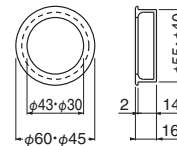

| サイズ | L | W | ウッド | 入数 |
|-----|-----|----|-------|----|
| 120 | 120 | 40 | 2,180 | 10 |
| 90 | 90 | 40 | 1,800 | 10 |

MW-6 ウッド平面角手掛 (積層)

| サイズ | L | W | 白木ウッド | 入数 |
|-----|----|----|-------|----|
| 55 | 55 | 55 | 1,100 | 20 |

ナラ

MW-3 ウッド丸型手掛 (自然木・積層)

| サイズ | D | ナラ | ウッド | 入数 |
|-----|-----|-------|-------|----|
| 75 | 75φ | 2,950 | 2,650 | 10 |
| 60 | 60φ | 2,200 | 2,000 | 10 |
| 45 | 45φ | 1,800 | 1,450 | 20 |

白木ウッド

MW-7 ウッド平面丸手掛 (積層)

| サイズ | D | 白木ウッド | 入数 |
|-----|-----|-------|----|
| 60 | 60φ | 1,320 | 30 |
| 45 | 45φ | 1,030 | 30 |

ウッド

MW-4 ウッド長手掛 (自然木・積層)

| サイズ | L | W | ナラ | ウッド | 入数 |
|-----|-----|----|-------|-------|----|
| 120 | 120 | 40 | 2,550 | 2,550 | 10 |
| 90 | 90 | 40 | 2,100 | 2,100 | 10 |

白木ウッド

MW-8 ウッド平面丸戸引手 (積層)

| サイズ | D | 白木ウッド | 入数 |
|-----|-----|-------|----|
| 60 | 60φ | 1,000 | 30 |
| 45 | 45φ | 900 | 30 |

WB

戸引手・手掛