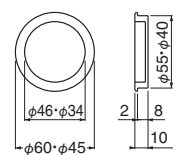

| サイズ | L | W | ウッド | 入数 |
|-----|-----|----|-------|----|
| 120 | 120 | 40 | 2,180 | 10 |
| 90 | 90 | 40 | 1,800 | 10 |

MW-6 ウッド平面角手掛 (積層)

| サイズ | L | W | 白木ウッド | 入数 |
|-----|----|----|-------|----|
| 55 | 55 | 55 | 1,100 | 20 |

ナラ

MW-3 ウッド丸型手掛 (自然木・積層)

| サイズ | D | ナラ | ウッド | 入数 |
|-----|-----|-------|-------|----|
| 75 | 75φ | 2,950 | 2,650 | 10 |
| 60 | 60φ | 2,200 | 2,000 | 10 |
| 45 | 45φ | 1,800 | 1,450 | 20 |

白木ウッド

MW-7 ウッド平面丸手掛 (積層)

| サイズ | D | 白木ウッド | 入数 |
|-----|-----|-------|----|
| 60 | 60φ | 1,320 | 30 |
| 45 | 45φ | 1,030 | 30 |

ウッド

MW-4 ウッド長手掛 (自然木・積層)

| サイズ | L | W | ナラ | ウッド | 入数 |
|-----|-----|----|-------|-------|----|
| 120 | 120 | 40 | 2,550 | 2,550 | 10 |
| 90 | 90 | 40 | 2,100 | 2,100 | 10 |

白木ウッド

MW-8 ウッド平面丸戸引手 (積層)

| サイズ | D | 白木ウッド | 入数 |
|-----|-----|-------|----|
| 60 | 60φ | 1,000 | 30 |
| 45 | 45φ | 900 | 30 |

WB

戸引手・手掛