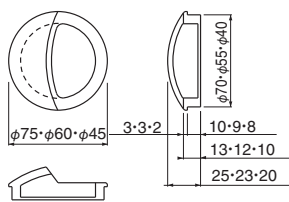

自然木生地

白木ウッド

MW-5 ウッド平面長手掛 (積層)

| サイズ | L | W | 白木ウッド | 入数 |
|-----|-----|----|-------|----|
| 120 | 120 | 40 | 1,500 | 20 |
| 105 | 105 | 40 | 1,400 | 20 |
| 90 | 90 | 40 | 1,300 | 20 |

MW-2 ウッド段付長手掛 (積層)

| サイズ | L | W | ウッド | 入数 |
|-----|-----|----|-------|----|
| 120 | 120 | 40 | 2,180 | 10 |
| 90 | 90 | 40 | 1,800 | 10 |

MW-6 ウッド平面角手掛 (積層)

| サイズ | L | W | 白木ウッド | 入数 |
|-----|----|----|-------|----|
| 55 | 55 | 55 | 1,100 | 20 |

ナラ

MW-3 ウッド丸型手掛 (自然木・積層)

| サイズ | D | ナラ | ウッド | 入数 |
|-----|-----|-------|-------|----|
| 75 | 75φ | 2,950 | 2,650 | 10 |
| 60 | 60φ | 2,200 | 2,000 | 10 |
| 45 | 45φ | 1,800 | 1,450 | 20 |

白木ウッド

MW-7 ウッド平面丸手掛 (積層)

| サイズ | D | 白木ウッド | 入数 |
|-----|-----|-------|----|
| 60 | 60φ | 1,320 | 30 |
| 45 | 45φ | 1,030 | 30 |

ウッド

MW-4 ウッド長手掛 (自然木・積層)

| サイズ | L | W | ナラ | ウッド | 入数 |
|-----|-----|----|-------|-------|----|
| 120 | 120 | 40 | 2,550 | 2,550 | 10 |
| 90 | 90 | 40 | 2,100 | 2,100 | 10 |