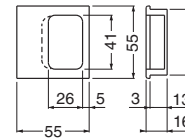

ダークブラウン

MW-1 ウッド平面長戸引手 (積層・自然木)

| サイズ | L | W | 白木ウッド | ダークブラウン | 自然木生地 | 入数 |
|-----|-----|----|-------|---------|-------|----|
| 105 | 105 | 30 | 1,020 | 1,220 | 770 | 20 |
| 90 | 90 | 30 | 950 | 1,100 | 670 | 20 |

自然木生地

白木ウッド

MW-5 ウッド平面長手掛 (積層)

| サイズ | L | W | 白木ウッド | 入数 |
|-----|-----|----|-------|----|
| 120 | 120 | 40 | 1,500 | 20 |
| 105 | 105 | 40 | 1,400 | 20 |
| 90 | 90 | 40 | 1,300 | 20 |

MW-2 ウッド段付長手掛 (積層)

| サイズ | L | W | ウッド | 入数 |
|-----|-----|----|-------|----|
| 120 | 120 | 40 | 2,180 | 10 |
| 90 | 90 | 40 | 1,800 | 10 |

MW-6 ウッド平面角手掛 (積層)

| サイズ | L | W | 白木ウッド | 入数 |
|-----|----|----|-------|----|
| 55 | 55 | 55 | 1,100 | 20 |

| サイズ | D | 白木ウッド | 入数 |
|-----|-----|-------|----|
| 60 | 60φ | 1,320 | 30 |
| 45 | 45φ | 1,030 | 30 |

ウッド

MW-4 ウッド長手掛 (自然木・積層)

| サイズ | L | W | ナラ | ウッド | 入数 |
|-----|-----|----|-------|-------|----|
| 120 | 120 | 40 | 2,550 | 2,550 | 10 |
| 90 | 90 | 40 | 2,100 | 2,100 | 10 |