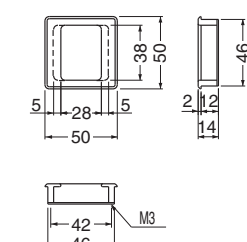

(真チュウ/ISO3×20)

サイズ	L	W	P	仙徳	ホワイト	純金	入数
110	110	40	94	6,700	6,700	8,400	10

※ホワイトの底板はステンレスヘアライン仕上げです。

仙徳

MB-11 ソリッド長角手掛

(真チュウ/ISO3×20)

サイズ	L	W	P	ホワイト	純金	入数
75	75	50	65	6,400	7,900	10

※ホワイトの底板はステンレスヘアライン仕上げです。

ホワイト

MB-15 ソリッド長角両手掛

(真チュウ/ISO3×20)

サイズ	L	W	P	純金	ホワイト	入数
75	75	50	65	7,900	6,400	10

※ホワイトの底板はステンレスヘアライン仕上げです。

純金

MB-12 ソリッド角手掛

(真チュウ/ISO3×20)

サイズ	L	W	P	純金	ホワイト	入数
50	50	50	42	6,500	5,300	10

※ホワイトの底板はステンレスヘアライン仕上げです。

純金

MB-16 ソリッド角両手掛

(真チュウ/ISO3×20)

サイズ	L	W	P	ホワイト	純金	入数
50	50	50	42	5,300	6,500	10

※ホワイトの底板はステンレスヘアライン仕上げです。

ホワイト