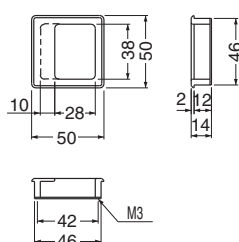

(真チュウ/ISO3×20)

サイズ	L	W	P	仙徳	ホワイト	純金	入数
110	110	40	94	6,700	6,700	8,400	10

※ホワイトの底板はステンレスヘアライン仕上げです。

仙徳

MB-11 ソリッド長角手掛

(真チュウ/ISO3×20)

サイズ	L	W	P	ホワイト	純金	入数
75	75	50	65	6,400	7,900	10

※ホワイトの底板はステンレスヘアライン仕上げです。

ホワイト

MB-15 ソリッド長角両手掛

(真チュウ/ISO3×20)

サイズ	L	W	P	純金	ホワイト	入数
75	75	50	65	7,900	6,400	10

※ホワイトの底板はステンレスヘアライン仕上げです。

純金

MB-12 ソリッド角手掛

(真チュウ/ISO3×20)

サイズ	L	W	P	純金	ホワイト	入数
50	50	50	42	6,500	5,300	10

※ホワイトの底板はステンレスヘアライン仕上げです。

純金

MB-16 ソリッド角両手掛

(真チュウ/ISO3×20)

サイズ	L	W	P	ホワイト	純金	入数
50	50	50	42	5,300	6,500	10

※ホワイトの底板はステンレスヘアライン仕上げです。

ホワイト