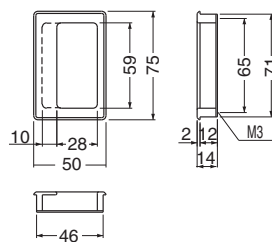

サイズ	D	P	純金	クローム	入数
60	60φ	48	3,900	3,350	10
45	45φ	35	2,900	2,500	10

純金

MB-10 ソリッド長手掛

(真チュウ/ISO3×20)

サイズ	L	W	P	純金	ホワイト	仙徳	入数
110	110	40	94	8,400	6,700	6,700	10

※ホワイトの底板はステンレスヘアライン仕上げです。

純金

MB-14 ソリッド長両手掛

(真チュウ/ISO3×20)

サイズ	L	W	P	仙徳	ホワイト	純金	入数
110	110	40	94	6,700	6,700	8,400	10

※ホワイトの底板はステンレスヘアライン仕上げです。

仙徳

MB-11 ソリッド長角手掛

(真チュウ/ISO3×20)

サイズ	L	W	P	ホワイト	純金	入数
75	75	50	65	6,400	7,900	10

※ホワイトの底板はステンレスヘアライン仕上げです。

ホワイト

MB-15 ソリッド長角両手掛

(真チュウ/ISO3×20)

サイズ	L	W	P	純金	ホワイト	入数
75	75	50	65	7,900	6,400	10

※ホワイトの底板はステンレスヘアライン仕上げです。

純金

MB-12 ソリッド角手掛

(真チュウ/ISO3×20)

サイズ	L	W	P	純金	ホワイト	入数
50	50	50	42	6,500	5,300	10

※ホワイトの底板はステンレスヘアライン仕上げです。

純金

MB-16 ソリッド角両手掛

(真チュウ/ISO3×20)

サイズ	L	W	P	ホワイト	純金	入数
50	50	50	42	5,300	6,500	10

※ホワイトの底板はステンレスヘアライン仕上げです。

ホワイト