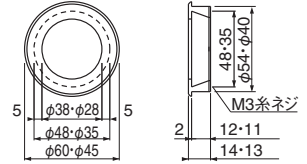

Mortise Handle 戸引手・手掛

MB-9 ソリッド小判手掛

(真チュウ/ISO3×20)

サイズ	L	W	P	ホワイト	純金	入数
110	110	40	94	6,700	8,400	10

※ホワイトの底板はステンレスヘアライン仕上げです。

ホワイト

MB-7 ソリッド丸手掛

(真チュウ)

サイズ	D	P	純金	クローム	入数
60	60φ	48	3,900	3,350	10
45	45φ	35	2,900	2,500	10

純金

MB-10 ソリッド長手掛

(真チュウ/ISO3×20)

サイズ	L	W	P	純金	ホワイト	仙徳	入数
110	110	40	94	8,400	6,700	6,700	10

※ホワイトの底板はステンレスヘアライン仕上げです。

純金

MB-14 ソリッド長両手掛

(真チュウ/ISO3×20)

サイズ	L	W	P	仙徳	ホワイト	純金	入数
110	110	40	94	6,700	6,700	8,400	10

※ホワイトの底板はステンレスヘアライン仕上げです。

仙徳

MB-11 ソリッド長角手掛

(真チュウ/ISO3×20)

サイズ	L	W	P	ホワイト	純金	入数
75	75	50	65	6,400	7,900	10

※ホワイトの底板はステンレスヘアライン仕上げです。

サイズ	L	W	P	純金	ホワイト	入数
50	50	50	42	6,500	5,300	10

※ホワイトの底板はステンレスヘアライン仕上げです。

純金

MB-16 ソリッド角両手掛

(真チュウ/ISO3×20)

サイズ	L	W	P	ホワイト	純金	入数
50	50	50	42	5,300	6,500	10

※ホワイトの底板はステンレスヘアライン仕上げです。

ホワイト