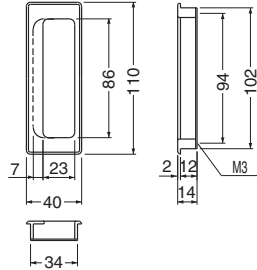

サイズ	D	P	純金	クローム	入数
60	60φ	48	3,900	3,350	10
45	45φ	35	2,900	2,500	10

純金

MB-10 ソリッド長手掛

(真チュウ/ISO3×20)

サイズ	L	W	P	純金	ホワイト	仙徳	入数
110	110	40	94	8,400	6,700	6,700	10

※ホワイトの底板はステンレスヘアライン仕上げです。

純金

MB-14 ソリッド長両手掛

(真チュウ/ISO3×20)

サイズ	L	W	P	仙徳	ホワイト	純金	入数
110	110	40	94	6,700	6,700	8,400	10

※ホワイトの底板はステンレスヘアライン仕上げです。

仙徳

MB-11 ソリッド長角手掛

(真チュウ/ISO3×20)

サイズ	L	W	P	ホワイト	純金	入数
75	75	50	65	6,400	7,900	10

※ホワイトの底板はステンレスヘアライン仕上げです。

ホワイト

MB-15 ソリッド長角両手掛

(真チュウ/ISO3×20)

サイズ	L	W	P	純金	ホワイト	入数
75	75	50	65	7,900	6,400	10

※ホワイトの底板はステンレスヘアライン仕上げです。

純金

MB-12 ソリッド角手掛

(真チュウ/ISO3×20)

サイズ	L	W	P	純金	ホワイト	入数
50	50	50	42	6,500	5,300	10

※ホワイトの底板はステンレスヘアライン仕上げです。

純金

MB-16 ソリッド角両手掛

(真チュウ/ISO3×20)

サイズ	L	W	P	ホワイト	純金	入数
50	50	50	42	5,300	6,500	10

※ホワイトの底板はステンレスヘアライン仕上げです。

ホワイト