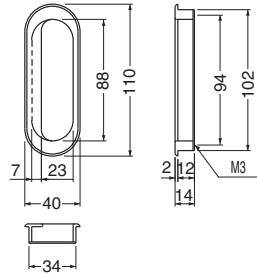

Mortise Handle 戸引手・手掛

MB-9 ソリッド小判手掛

(真チュウ/ISO3×20)

サイズ	L	W	P	ホワイト	純金	入数
110	110	40	94	6,700	8,400	10

※ホワイトの底板はステンレスヘアライン仕上げです。

ホワイト

MB-7 ソリッド丸手掛

(真チュウ)

サイズ	D	P	純金	クローム	入数
60	60φ	48	3,900	3,350	10
45	45φ	35	2,900	2,500	10

純金

MB-10 ソリッド長手掛

(真チュウ/ISO3×20)

サイズ	L	W	P	純金	ホワイト	仙徳	入数
110	110	40	94	8,400	6,700	6,700	10

※ホワイトの底板はステンレスヘアライン仕上げです。

純金

MB-14 ソリッド長両手掛

(真チュウ/ISO3×20)

サイズ	L	W	P	仙徳	ホワイト	純金	入数
110	110	40	94	6,700	6,700	8,400	10

※ホワイトの底板はステンレスヘアライン仕上げです。

仙徳

MB-11 ソリッド長角手掛

(真チュウ/ISO3×20)

サイズ	L	W	P	ホワイト	純金	入数
75	75	50	65	6,400	7,900	10

※ホワイトの底板はステンレスヘアライン仕上げです。

ホワイト

MB-15 ソリッド長角両手掛

(真チュウ/ISO3×20)

サイズ	L	W	P	純金	ホワイト	入数
75	75	50	65	7,900	6,400	10

※ホワイトの底板はステンレスヘアライン仕上げです。

純金

MB-12 ソリッド角手掛

(真チュウ/ISO3×20)