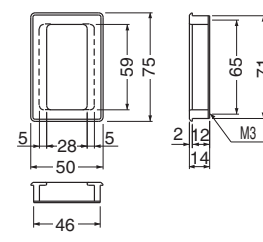

サイズ	D	P	純金	クローム	入数
60	60φ	48	3,900	3,350	10
45	45φ	35	2,900	2,500	10

純金

MB-10 ソリッド長手掛

(真チュウ/ISO3×20)

サイズ	L	W	P	純金	ホワイト	仙徳	入数
110	110	40	94	8,400	6,700	6,700	10

※ホワイトの底板はステンレスヘアライン仕上げです。

純金

MB-14 ソリッド長両手掛

(真チュウ/ISO3×20)

サイズ	L	W	P	仙徳	ホワイト	純金	入数
110	110	40	94	6,700	6,700	8,400	10

※ホワイトの底板はステンレスヘアライン仕上げです。

仙徳

MB-11 ソリッド長角手掛

(真チュウ/ISO3×20)

サイズ	L	W	P	ホワイト	純金	入数
75	75	50	65	6,400	7,900	10

※ホワイトの底板はステンレスヘアライン仕上げです。

ホワイト

MB-15 ソリッド長角両手掛

(真チュウ/ISO3×20)

サイズ	L	W	P	純金	ホワイト	入数
75	75	50	65	7,900	6,400	10

※ホワイトの底板はステンレスヘアライン仕上げです。

純金

MB-12 ソリッド角手掛

(真チュウ/ISO3×20)

サイズ	L	W	P	純金	ホワイト	入数
50	50	50	42	6,500	5,300	10

※ホワイトの底板はステンレスヘアライン仕上げです。

純金

MB-16 ソリッド角両手掛

(真チュウ/ISO3×20)

サイズ	L	W	P	ホワイト	純金	入数
50	50	50	42	5,300	6,500	10

※ホワイトの底板はステンレスヘアライン仕上げです。

ホワイト