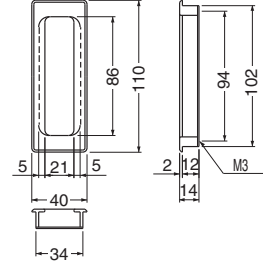

サイズ	D	P	純金	クローム	入数
60	60φ	48	3,900	3,350	10
45	45φ	35	2,900	2,500	10

純金

MB-10 ソリッド長手掛

(真チュウ/ISO3×20)

サイズ	L	W	P	純金	ホワイト	仙徳	入数
110	110	40	94	8,400	6,700	6,700	10

※ホワイトの底板はステンレスヘアライン仕上げです。

純金

MB-14 ソリッド長両手掛

(真チュウ/ISO3×20)

サイズ	L	W	P	仙徳	ホワイト	純金	入数
110	110	40	94	6,700	6,700	8,400	10

※ホワイトの底板はステンレスヘアライン仕上げです。

仙徳

MB-11 ソリッド長角手掛

(真チュウ/ISO3×20)

サイズ	L	W	P	ホワイト	純金	入数
75	75	50	65	6,400	7,900	10

※ホワイトの底板はステンレスヘアライン仕上げです。

ホワイト

MB-15 ソリッド長角両手掛

(真チュウ/ISO3×20)

サイズ	L	W	P	純金	ホワイト	入数
75	75	50	65	7,900	6,400	10

※ホワイトの底板はステンレスヘアライン仕上げです。

純金

MB-12 ソリッド角手掛

(真チュウ/ISO3×20)

サイズ	L	W	P	純金	ホワイト	入数
50	50	50	42	6,500	5,300	10

※ホワイトの底板はステンレスヘアライン仕上げです。

純金

MB-16 ソリッド角両手掛

(真チュウ/ISO3×20)

サイズ	L	W	P	ホワイト	純金	入数
50	50	50	42	5,300	6,500	10

※ホワイトの底板はステンレスヘアライン仕上げです。

ホワイト