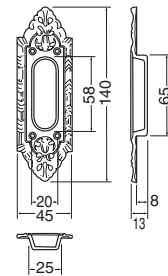

## MB-1 アクティ長戸引手

(真チュウ/18<sup>#</sup>-10)

サイズ	L	W	クローム	純金	入数
120	120	30	1,200	1,550	20
105	105	30	910	1,150	20
90	90	30	730	950	20
60	60	30	630	800	20

## No.231 唐草戸引手

(真チュウ)

サイズ	L	W	H	古代色	入数
大	140	45	13	2,600	10

## MB-8 アクティ丸戸引手

(真チュウ/18<sup>#</sup>-10)

サイズ	D	クローム	純金	入数
60	60φ	720	900	20
45	45φ	590	750	20

## No.232 唐草戸引手

(真チュウ)

サイズ	L	W	H	古代色	入数
小	115	40	13	2,600	10