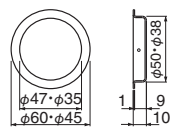

## MB-1 アクティ長戸引手

(真チュウ/18<sup>#</sup>-10)

サイズ	L	W	クローム	純金	入数
120	120	30	1,200	1,550	20
105	105	30	910	1,150	20
90	90	30	730	950	20
60	60	30	630	800	20

## No.231 唐草戸引手

(真チュウ)

サイズ	L	W	H	古代色	入数
大	140	45	13	2,600	10

## MB-8 アクティ丸戸引手

(真チュウ/18<sup>#</sup>-10)

サイズ	D	クローム	純金	入数
60	60φ	720	900	20
45	45φ	590	750	20

## MB-17 ソリッド小判長両手掛面付

(真チュウ/3.1×16)

サイズ	L	W	P	仙徳	ホワイト	純金	入数
125	125	40	94	6,800	6,800	8,500	10

※ホワイトの底板はステンレスヘアライン仕上げです。