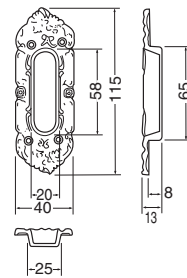

## No.231 唐草戸引手

(真チュウ)

サイズ	L	W	H	古代色	入数
大	140	45	13	2,600	10

## MB-8 アクティ丸戸引手

(真チュウ/18<sup>#</sup>-10)

サイズ	D	クローム	純金	入数
60	60φ	720	900	20
45	45φ	590	750	20

## No.232 唐草戸引手

(真チュウ)

サイズ	L	W	H	古代色	入数
小	115	40	13	2,600	10

## MB-17 ソリッド小判長両手掛面付

(真チュウ/3.1×16)

サイズ	L	W	P	仙徳	ホワイト	純金	入数
125	125	40	94	6,800	6,800	8,500	10

※ホワイトの底板はステンレスヘアライン仕上げです。