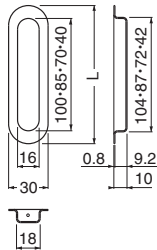

## ST-25 ステン深底戸引手

(ステンレス/A2×10ⅢL)

サイズ	L	W	H	シルバー	ゴールド	アンバー	入数
110	110	40	15	400	400	400	30
90	90	40	15	370	370	370	30

※抗菌塗装です。

## ST-25W ステン深底戸引手両面用

(ステンレス+樹脂) PAT.P

サイズ	L	W	H	シルバー	ゴールド	アンバー	入数
120	120	40	15	1,060	1,060	1,060	15組

※抗菌塗装です。

## MB-1 アクティ長戸引手

(真チュウ/18<sup>#</sup>-10)

サイズ	L	W	クローム	純金	入数
120	120	30	1,200	1,550	20
105	105	30	910	1,150	20
90	90	30	730	950	20
60	60	30	630	800	20

## MB-17 ソリッド小判長両手掛面付

(真チュウ/3.1×16)

サイズ	L	W	P	仙徳	ホワイト	純金	入数
125	125	40	94	6,800	6,800	8,500	10

※ホワイトの底板はステンレスヘアライン仕上げです。