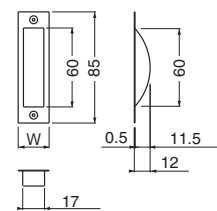

## No.232 唐草戸引手

(真チュウ)

サイズ	L	W	H	古代色	入数
小	115	40	13	2,600	10

## MB-17 ソリッド小判長両手掛面付

(真チュウ/3.1×16)

サイズ	L	W	P	仙徳	ホワイト	純金	入数
125	125	40	94	6,800	6,800	8,500	10

※ホワイトの底板はステンレスヘアライン仕上げです。

## MB-4 板製チリダシ戸引手

(真チュウ)

サイズ	L	W	ミガキ	入数
90	85	24	220	100

WB

戸引手