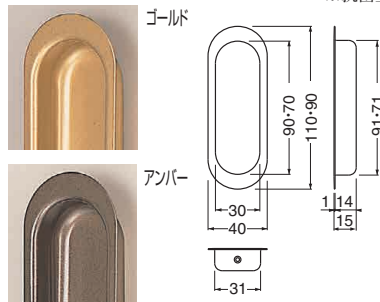

## ST-25 ステン深底戸引手

(ステンレス/A2×10ⅢL)

サイズ	L	W	H	シルバー	ゴールド	アンバー	入数
110	110	40	15	400	400	400	30
90	90	40	15	370	370	370	30

※抗菌塗装です。

## ST-25W ステン深底戸引手両面用

(ステンレス+樹脂) PAT.P

サイズ	L	W	H	シルバー	ゴールド	アンバー	入数
120	120	40	15	1,060	1,060	1,060	15組

※抗菌塗装です。

## MB-1 アクティ長戸引手

(真チュウ/18<sup>#</sup>-10)

サイズ	L	W	クローム	純金	入数
120	120	30	1,200	1,550	20
105	105	30	910	1,150	20
90	90	30	730	950	20
60	60	30	630	800	20

## MB-17 ソリッド小判長両手掛面付

(真チュウ/3.1×16)

サイズ	L	W	P	仙徳	ホワイト	純金	入数
125	125	40	94	6,800	6,800	8,500	10

※ホワイトの底板はステンレスヘアライン仕上げです。