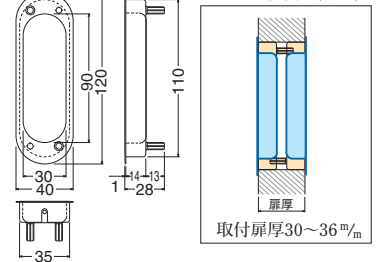

## ST-25 ステン深底戸引手

(ステンレス/A2×10ⅢL)

サイズ	L	W	H	シルバー	ゴールド	アンバー	入数
110	110	40	15	400	400	400	30
90	90	40	15	370	370	370	30

※抗菌塗装です。

## ST-25W ステン深底戸引手両面用

(ステンレス+樹脂) PAT.P

サイズ	L	W	H	シルバー	ゴールド	アンバー	入数
120	120	40	15	1,060	1,060	1,060	15組

※抗菌塗装です。

## MB-1 アクティ長戸引手

(真チュウ/18<sup>#</sup>-10)

サイズ	L	W	クローム	純金	入数
120	120	30	1,200	1,550	20
105	105	30	910	1,150	20
90	90	30	730	950	20
60	60	30	630	800	20

## MB-17 ソリッド小判長両手掛面付

(真チュウ/3.1×16)

サイズ	L	W	P	仙徳	ホワイト	純金	入数
125	125	40	94	6,800	6,800	8,500	10

※ホワイトの底板はステンレスヘアライン仕上げです。