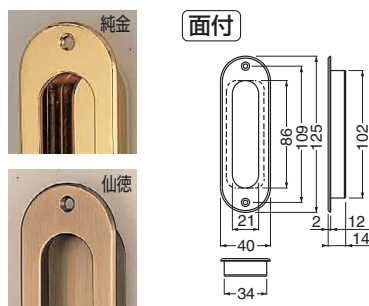

## No.232 唐草戸引手

(真チュウ)

サイズ	L	W	H	古代色	入数
小	115	40	13	2,600	10

## MB-17 ソリッド小判長両手掛面付

(真チュウ/3.1×16)

サイズ	L	W	P	仙徳	ホワイト	純金	入数
125	125	40	94	6,800	6,800	8,500	10

※ホワイトの底板はステンレスヘアライン仕上げです。

## MB-4 板製チリダシ戸引手

(真チュウ)

サイズ	L	W	ミガキ	入数
90	85	24	220	100

WB

戸引手