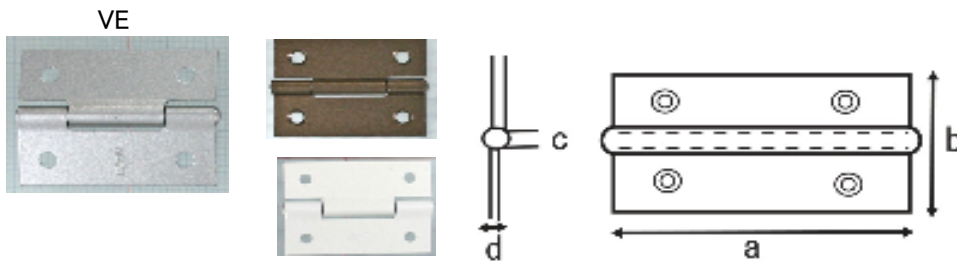

厚口カラー丁番 VE

VE 材質:鉄(メラミン塗装) 2枚入り

型番	サイズaXb (mm)	軸 c (mm)	厚さ d (mm)	付属ビス (mm)	カラー	JAN
VE-004	50.5X38.5	6Φ	0.85	3.1X16	シルバー	4903757550049
VE-005	63X43	6.2Φ	1.3	3.1X16	シルバー	4903757550056
VE-006	76X48	7Φ	1.5	3.5X22	シルバー	4903757550063
VE-007	89X55	8.3Φ	1.7	3.8X25	シルバー	4903757550070
VE-008	101X70	9.2Φ	1.75	3.8X25	シルバー	4903757550087
VE-012	50.5X38.5	6Φ	0.85	3.1X16	ゴールド	4903757550124
VE-013	63X43	6.2Φ	1.3	3.1X16	ゴールド	4903757550131
VE-014	76X48	7Φ	1.5	3.5X22	ゴールド	4903757550148
VE-015	89X55	8.3Φ	1.7	3.8X25	ゴールド	4903757550155
VE-016	101X70	9.2Φ	1.75	3.8X25	ゴールド	4903757550162
VE-020	50.5X38.5	6Φ	0.85	3.1X16	ブロンズ	4903757550209
VE-021	63X43	6.2Φ	1.3	3.1X16	ブロンズ	4903757550216
VE-022	76X48	7Φ	1.5	3.5X22	ブロンズ	4903757550223
VE-023	89X55	8.3Φ	1.7	3.8X25	ブロンズ	4903757550230
VE-024	101X70	9.2Φ	1.75	3.8X25	ブロンズ	4903757550247
VE-028	51X38	6Φ	1.3	2.7X16	シロ	4903757550285
VE-029	64X42	6Φ	1.3	3.1X20	シロ	4903757550292
VE-030	76X49	7.2Φ	1.5	3.5X22	シロ	4903757550308