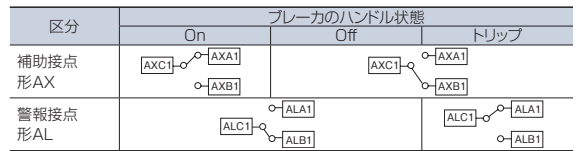

出荷日	
1~10台	翌日(当日)
11台~	都度見積

当日出荷は、17時までに都度お申し付けください。

在庫品

Order
注文例

型式

AX-23RW

WOS・FAXでご注文、お見積りの際はメーカーコード「LSJ」を入力・記入ください。

補助接点、警報接点の定格

使用電圧 (V)	AC 開閉電流 (A)		使用電圧 (V)	DC 開閉電流 (A)	
	抵抗負荷	誘導負荷		抵抗負荷	誘導負荷
125	5	3	30	4	3
250	3	2	125	0.4	0.4
			250	0.2	0.2

補助・警報接点の動作

補助接点 (AX) 価格1

タイプ	適合ブレーカ		取付方式	型式	基準単価	スライド単価														
	ノーヒューズブレーカ	漏電ブレーカ			1~10台	11~29台	30台~													
高遮断容量タイプ	ABS-5□C ABS-6□C ABS-10□C	EBS-53C EBS-63C EBN-103C	リードワイヤ(左取付)	AX-RW	¥580	¥520	¥480													
								経済タイプ 標準タイプ	ABE-5□B ABE-6□B ABE-10□B ABS-3□B ABS-5□B ABS-6□B	EBE-53B EBE-63B EBE-103B EBS-33B EBS-53B EBS-53B	リードワイヤ(左取付)	AX1E100RLWT	¥680	¥580	¥500					
																ターミナルブロック(左取付)	AX1E100RTBT	¥980	¥780	¥700
標準タイプ	ABS-102B ABS-103B	EBS-103B	リードワイヤ(左取付)	AX1H100RLWT	¥780	¥680	¥600													
			リードワイヤ(右取付)	AX1H100TLWT																
			ターミナルブロック(左取付)	AX1H100RTBT				¥980	¥780	¥700										
			ターミナルブロック(右取付)	AX1H100TTBT																
分電盤タイプ	ABS-3□FB ABS-5□FB ABS-10□FB	EBS-3□FB EBS-5□FB EBS-10□FB	リードワイヤ	AX-23RW	¥480	¥420	¥400													
			ターミナルブロック	AX-23RB				¥680	¥620	¥600										