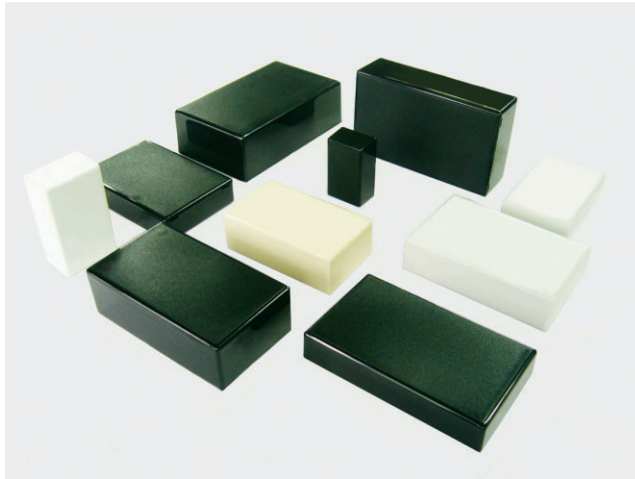

TB-50シリーズ

RoHS

【仕様】

材質	ABS
カラー	B(ブラック)・IV(アイボリー) ※TB-55～TB-59にはIV(アイボリー)はございません。

【付属品】

なし

☆穴加工・シルク印刷等、別途承ります。

☆WG色につきましては別途お問い合わせ下さい。

品番	外部寸法			内部寸法		基板取付穴数
	W	D	H	a	b	
TB-50	30	50	20	-	-	-
TB-51	40	70	25	-	-	-
TB-52	50	85	30	30	65	対角上2
TB-53	60	105	35	40	85	角上4
TB-54	70	120	35	50	100	角上4
TB-55	80	50	20	30	60	対角上2
TB-56	95	65	20	45	75	対角上2
TB-57	110	65	20	45	90	角上4
TB-58	125	75	40	55	105	角上4
TB-59	100	65	25	45	80	角上4