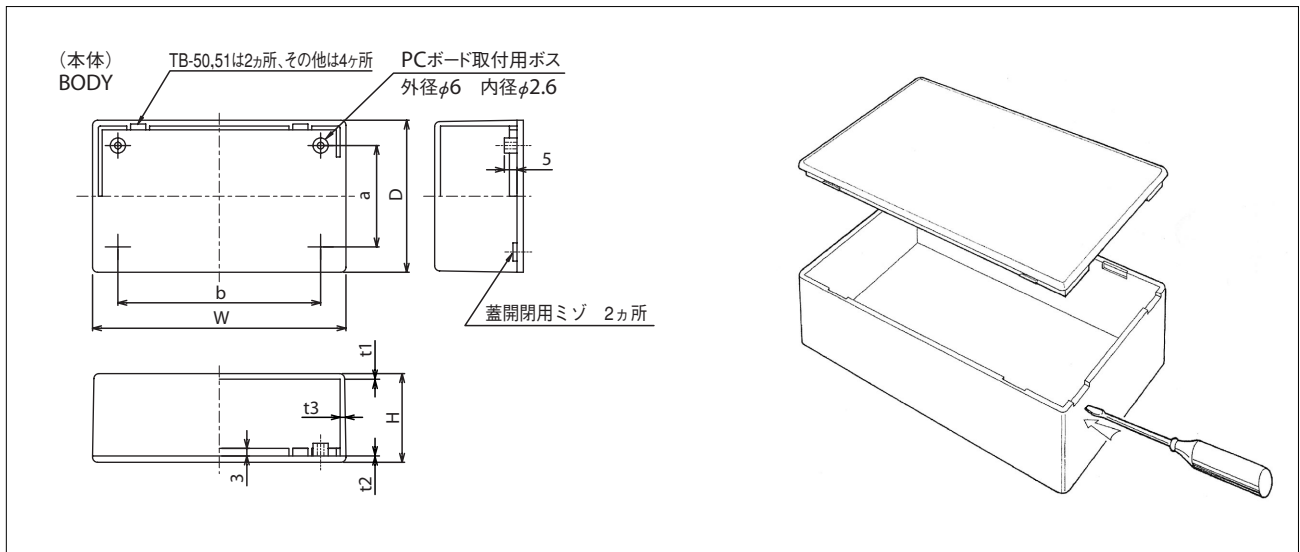

TB-50シリーズ

RoHS

【仕様】

材質	ABS
カラー	B(ブラック)・IV(アイボリー) ※TB-55～TB-59にはIV(アイボリー)はございません。

【付属品】

なし

☆穴加工・シルク印刷等、別途承ります。

☆WG色につきましては別途お問い合わせ下さい。

品番	外部寸法			内部寸法		基板取付穴数
	W	D	H	a	b	
TB-50	30	50	20	-	-	-
TB-51	40	70	25	-	-	-
TB-52	50	85	30	30	65	対角上2
TB-53	60	105	35	40	85	角上4
TB-54	70	120	35	50	100	角上4
TB-55	80	50	20	30	60	対角上2
TB-56	95	65	20	45	75	対角上2
TB-57	110	65	20	45	90	角上4
TB-58	125	75	40	55	105	角上4
TB-59	100	65	25	45	80	角上4