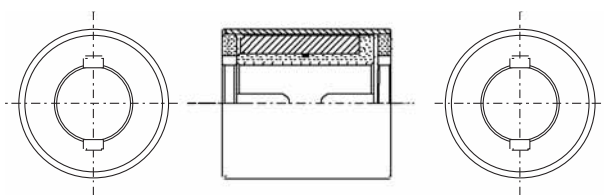

| Code | Part No. | 使用軸径 Application shaft[mm] | トルクTorque[mN·m](gf·cm) | 回転方向 Rotating Direction |
|--------|---------------|----------------------------|------------------------|-------------------------|
| 551001 | TLES1-816-40W | φ8 | 40 (408) | CW·CCW |
| 551002 | TLES1-816-30W | φ8 | 30 (306) | CW·CCW |
| 554001 | TLES3-616-7W | φ6 | 7 (71) | CW·CCW |

※ 40mN·m以下のトルクも製作可能です。
The set torque of 40mN·m or less can be produced.

取り付け例 Mounting example

設計応用例 Application design

左右端面を穴形状にすることも出来ます。

軸設計 Shaft design