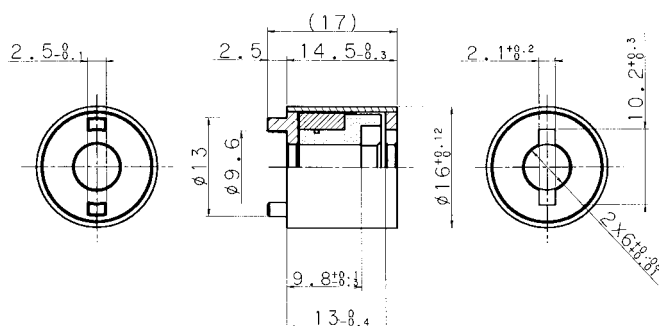

TLES RoHS

(マグネット式トルクリミッター)

TLE（弊社従来品）を更に改良した高速対応品です。

TLES TORQUE LIMITERS is good endurance for high speed than TLE TORQUE LIMITERS.

許容回転数 Allowable revolution speed 2,000min⁻¹(r.p.m)

TLES1-816-40W

TLES3-616-7W

| Code | Part No. | 使用軸径 Application shaft[mm] | トルクTorque[mN·m](gf·cm) | 回転方向 Rotating Direction |
|--------|---------------|----------------------------|------------------------|-------------------------|
| 551001 | TLES1-816-40W | φ8 | 40 (408) | CW·CCW |
| 551002 | TLES1-816-30W | φ8 | 30 (306) | CW·CCW |
| 554001 | TLES3-616-7W | φ6 | 7 (71) | CW·CCW |

※ 40mN·m以下のトルクも製作可能です。
The set torque of 40mN·m or less can be produced.

取り付け例 Mounting example

設計応用例 Application design

左右端面を穴形状にすることも出来ます。

軸設計 Shaft design