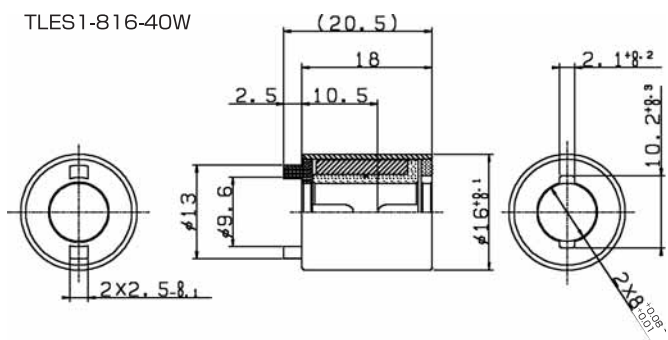

TLES RoHS

(マグネット式トルクリミッター)

TLE（弊社従来品）を更に改良した高速対応品です。

TLES TORQUE LIMITERS is good endurance for high speed than TLE TORQUE LIMITERS.

許容回転数 Allowable revolution speed 2,000min⁻¹(r.p.m)

TLES1-816-40W

TLES3-616-7W

| Code | Part No. | 使用軸径 Application shaft[mm] | トルクTorque[mN·m](gf·cm) | 回転方向 Rotating Direction |
|--------|---------------|----------------------------|------------------------|-------------------------|
| 551001 | TLES1-816-40W | φ8 | 40 (408) | CW·CCW |
| 551002 | TLES1-816-30W | φ8 | 30 (306) | CW·CCW |
| 554001 | TLES3-616-7W | φ6 | 7 (71) | CW·CCW |

※ 40mN·m以下のトルクも製作可能です。
The set torque of 40mN·m or less can be produced.

取り付け例 Mounting example

設計応用例 Application design

左右端面を穴形状にすることも出来ます。

軸設計 Shaft design