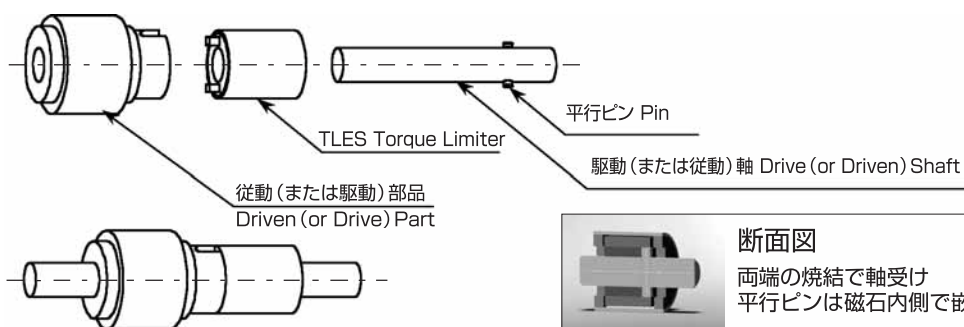

取り付け例 Mounting example