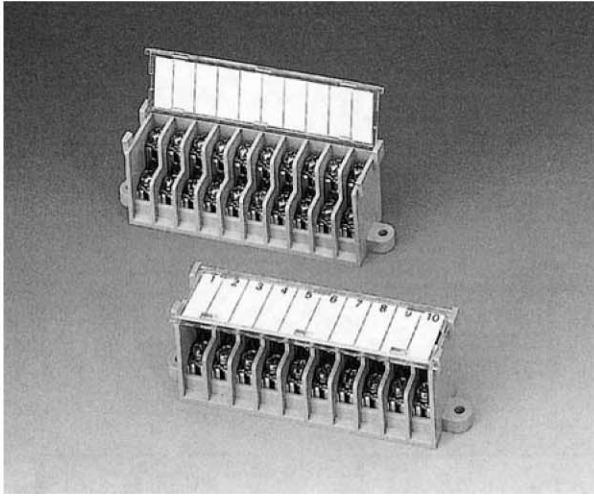

BOXTMシリーズ

CNT15-10

(10P端子台)

●コーナー端子としてご使用下さい。

定格電圧・電流	600V 15A
端子ねじサイズ	M3.5×8L
標準締付トルク	1.4N・m
絶縁体	PBT(UL94V-0)

◎コーナー端子としてご使用下さい。

◎上下が同極で10極用になっていますので結線の際ご注意ください。

CNT15-10用ショートバー

数量	形式	A寸
2	BB8.5-2	15
4	BB8.5-4	32
8	BB8.5-8	66
10	BB8.5-10	83

ボックス
シリーズ
スターミナル

BOXTM
(IP65)
-6
-11
-22

BOXTB
(簡易型)
-4AT
-6AT
-8AT10
-6AT20

BOXTC
(IP65)
-4
-4A
-6
-6A

BOXTM
(IP67)
(IP65)
-401
-801
-802

BOXTM
(IP65)
-1001
-1002
-1003

BOXTM
(IP65)
形式・構成
-2000
-2001
-2002
-2003
オプション