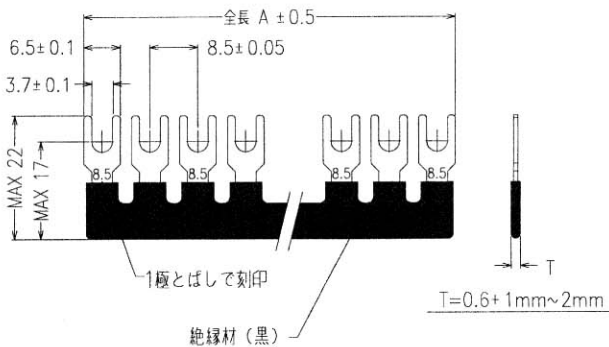

BOXTMシリーズ

CNT15-10

(10P端子台)

●コーナー端子としてご使用下さい。

定格電圧・電流	600V 15A
端子ねじサイズ	M3.5×8L
標準締付トルク	1.4N・m
絶縁体	PBT(UL94V-0)

◎コーナー端子としてご使用下さい。

◎上下が同極で10極用になっていますので結線の際ご注意ください。

CNT15-10用ショートバー

数量	形式	A寸
2	BB8.5-2	15
4	BB8.5-4	32
8	BB8.5-8	66
10	BB8.5-10	83

ボックス
シリーズ
スターミナル

BOXTM
(IP65)
-6
-11
-22

BOXTB
(簡易型)
-4AT
-6AT
-8AT10
-6AT20

BOXTC
(IP65)
-4
-4A
-6
-6A

BOXTM
(IP67)
(IP65)
-401
-801
-802

BOXTM
(IP65)
-1001
-1002
-1003