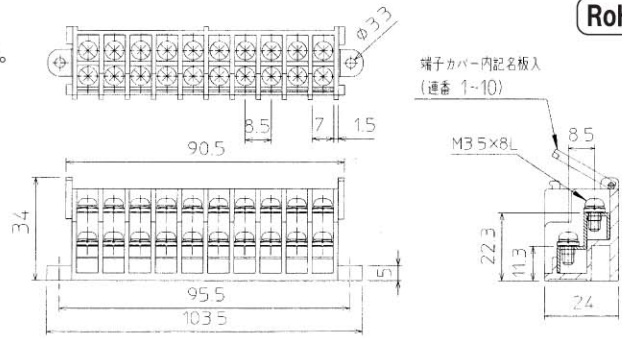

BOXTMシリーズ

CNT15-10

(10P端子台)

●コーナー端子としてご使用下さい。

定格電圧・電流	600V 15A
端子ねじサイズ	M3.5×8L
標準締付トルク	1.4N・m
絶縁体	PBT(UL94V-0)

◎コーナー端子としてご使用下さい。

◎上下が同極で10極用になっていますので結線の際ご注意ください。

CNT15-10用ショートバー

数量	形式	A寸
2	BB8.5-2	15
4	BB8.5-4	32
8	BB8.5-8	66
10	BB8.5-10	83

ボックス
シリーズ
スターミナル

BOXTM
(IP65)
-6
-11
-22

BOXTB
(簡易型)
-4AT
-6AT
-8AT10
-6AT20

BOXTC
(IP65)
-4
-4A
-6
-6A

BOXTM
(IP67)
(IP65)
-401
-801
-802

BOXTM
(IP65)
-1001
-1002
-1003

BOXTM
(IP65)
形式・構成
-2000
-2001
-2002
-2003
オプション