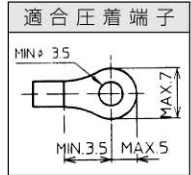

BOXTMシリーズ

CNT15-10

(10P端子台)

●コーナー端子としてご使用下さい。

定格電圧・電流	600V 15A
端子ねじサイズ	M3.5×8L
標準締付トルク	1.4N・m
絶縁体	PBT(UL94V-0)

◎コーナー端子としてご使用下さい。

◎上下が同極で10極用になっていますので結線の際ご注意ください。

CNT15-10用ショートバー

数量	形式	A寸
2	BB8.5-2	15
4	BB8.5-4	32
8	BB8.5-8	66
10	BB8.5-10	83

ボックス
シリーズ
スターミナル

BOXTM
(IP65)
-6
-11
-22

BOXTB
(簡易型)
-4AT
-6AT
-8AT10
-6AT20

BOXTC
(IP65)
-4
-4A
-6
-6A

BOXTM
(IP67)
(IP65)
-401
-801
-802

BOXTM
(IP65)
-1001
-1002
-1003