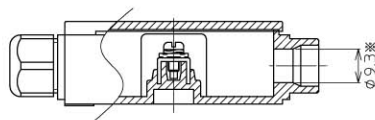

## BOXTC-4

標準価格 1,790円

RoHS 対応

(IP65) AC, DC250V 15A

(推奨ケーブル外径  $\phi 3.5 \sim \phi 7.3$ )

※付属としてゴムスリーブ ( $\phi 5.3$ 、 $\phi 7.5$ ) 各2個を備えています。【 $\phi 7.5$ を組込済】

ボックス  
シリーズ  
スターミナル

## BOXTC-4A

標準価格 2,100円

RoHS 対応

(IP65) AC, DC250V 15A

(推奨ケーブル外径  $\phi 4.0 \sim \phi 5.3$ 、 $\phi 6.0 \sim \phi 9.0$ )

※付属としてゴムスリーブ ( $\phi 5.3$ 、 $\phi 7.5$ 、 $\phi 9.2$ ) 各2個を備えています。【 $\phi 9.2$ を組込済】

BOXTM  
(IP65)  
-6  
-11  
-22

BOXTB  
(簡易型)  
-4AT  
-6AT  
-8AT10  
-6AT20

BOXTC  
(IP65)  
-4  
-4A  
-6  
-6A

BOXTM  
(IP67)  
(IP65)  
-401  
-801  
-802

BOXTM  
(IP65)  
-1001  
-1002  
-1003

BOXTM  
(IP65)  
形式・構成  
-2000  
-2001  
-2002  
-2003  
オプション