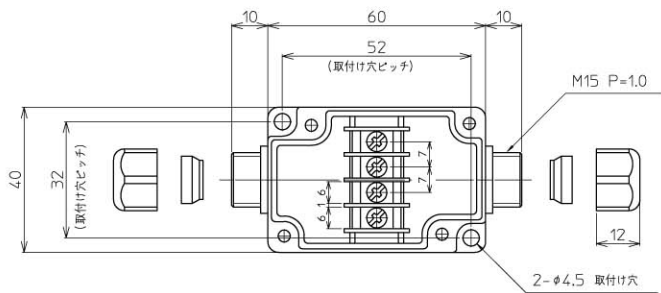

## BOXTC-4

標準価格 1,790円

RoHS 対応

(IP65) AC, DC250V 15A

(推奨ケーブル外径  $\phi 3.5 \sim \phi 7.3$ )

※付属としてゴムスリーブ ( $\phi 5.3$ 、 $\phi 7.5$ ) 各2個を備えています。【 $\phi 7.5$ を組込済】

ボックス  
シリーズ  
スターミナル

## BOXTC-4A

標準価格 2,100円

RoHS 対応

(IP65) AC, DC250V 15A

(推奨ケーブル外径  $\phi 4.0 \sim \phi 5.3$ 、 $\phi 6.0 \sim \phi 9.0$ )

※付属としてゴムスリーブ ( $\phi 5.3$ 、 $\phi 7.5$ 、 $\phi 9.2$ ) 各2個を備えています。【 $\phi 9.2$ を組込済】

BOXTM  
(IP65)  
-6  
-11  
-22