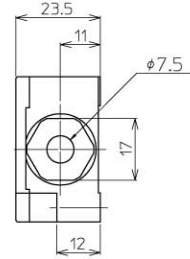

## BOXTC-4

標準価格 1,790円

RoHS 対応

(IP65) AC, DC250V 15A

(推奨ケーブル外径  $\phi 3.5 \sim \phi 7.3$ )

※付属としてゴムスリーブ ( $\phi 5.3$ 、 $\phi 7.5$ ) 各2個を備えています。【 $\phi 7.5$ を組込済】

ボックス  
シリーズ  
スターミナル

## BOXTC-4A

標準価格 2,100円

RoHS 対応

(IP65) AC, DC250V 15A

(推奨ケーブル外径  $\phi 4.0 \sim \phi 5.3$ 、 $\phi 6.0 \sim \phi 9.0$ )

※付属としてゴムスリーブ ( $\phi 5.3$ 、 $\phi 7.5$ 、 $\phi 9.2$ ) 各2個を備えています。【 $\phi 9.2$ を組込済】

BOXTM  
(IP65)  
-6  
-11  
-22