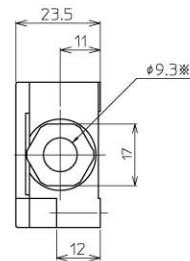

## BOXTC-4

標準価格 1,790円

RoHS 対応

(IP65) AC, DC250V 15A

(推奨ケーブル外径  $\phi 3.5 \sim \phi 7.3$ )

※付属としてゴムスリーブ ( $\phi 5.3$ 、 $\phi 7.5$ ) 各2個を備えています。【 $\phi 7.5$ を組込済】

ボックス  
シリーズ  
スターミナル

## BOXTC-4A

標準価格 2,100円

RoHS 対応

(IP65) AC, DC250V 15A

(推奨ケーブル外径  $\phi 4.0 \sim \phi 5.3$ 、 $\phi 6.0 \sim \phi 9.0$ )

※付属としてゴムスリーブ ( $\phi 5.3$ 、 $\phi 7.5$ 、 $\phi 9.2$ ) 各2個を備えています。【 $\phi 9.2$ を組込済】

BOXTM  
(IP65)  
-6  
-11  
-22

BOXTB  
(簡易型)  
-4AT  
-6AT  
-8AT10  
-6AT20

BOXTC  
(IP65)  
-4  
-4A  
-6  
-6A

BOXTM  
(IP67)  
(IP65)  
-401  
-801  
-802

BOXTM  
(IP65)  
-1001  
-1002  
-1003

BOXTM  
(IP65)  
形式・構成  
-2000  
-2001  
-2002  
-2003  
オプション