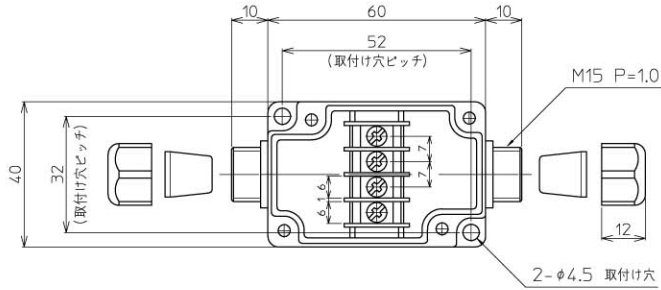

## BOXTC-4

標準価格 1,790円

RoHS 対応

(IP65) AC, DC250V 15A

(推奨ケーブル外径  $\phi 3.5 \sim \phi 7.3$ )

※付属としてゴムスリーブ ( $\phi 5.3$ 、 $\phi 7.5$ ) 各2個を備えています。【 $\phi 7.5$ を組込済】

ボックス  
シリーズ  
スターミナル

## BOXTC-4A

標準価格 2,100円

RoHS 対応

(IP65) AC, DC250V 15A

(推奨ケーブル外径  $\phi 4.0 \sim \phi 5.3$ 、 $\phi 6.0 \sim \phi 9.0$ )

※付属としてゴムスリーブ ( $\phi 5.3$ 、 $\phi 7.5$ 、 $\phi 9.2$ ) 各2個を備えています。【 $\phi 9.2$ を組込済】

BOXTM  
(IP65)  
-6  
-11  
-22