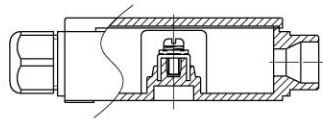

## BOXTC-4

標準価格 1,790円

RoHS 対応

(IP65) AC, DC250V 15A

(推奨ケーブル外径  $\phi 3.5 \sim \phi 7.3$ )

※付属としてゴムスリーブ ( $\phi 5.3$ 、 $\phi 7.5$ ) 各2個を備えています。【 $\phi 7.5$ を組込済】

ボックス  
シリーズ  
スターミナル

## BOXTC-4A

標準価格 2,100円

RoHS 対応

(IP65) AC, DC250V 15A

(推奨ケーブル外径  $\phi 4.0 \sim \phi 5.3$ 、 $\phi 6.0 \sim \phi 9.0$ )

※付属としてゴムスリーブ ( $\phi 5.3$ 、 $\phi 7.5$ 、 $\phi 9.2$ ) 各2個を備えています。【 $\phi 9.2$ を組込済】

BOXTM  
(IP65)  
-6  
-11  
-22