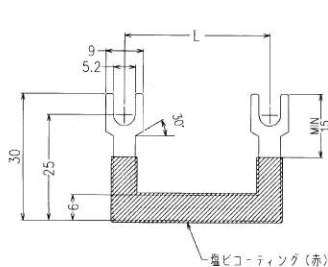

サーキットプロテクター用ショートバー

○注文形式

RB 35 - 2

定格電流15A