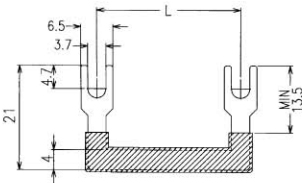

ピッチ指定
 22:22mm
 29:29mm

●M3端子用 定格電流15A

●M3端子用適合ソケット (一例)

L	オムロン	富士電機	松下電工
22mm	PYF08A PYF08A-TU PYF08A-E	TP58×1	AP3821
29mm	PYF14A PYF14A-TU PYF14A-E	TP58S1 TP511S1 TP514S1 TP68S1	

※B22-2L 標準価格 7,245円/50個

※B29-2L 標準価格 8,223円/50個

○注文形式

※ B 28 - 2(3.5)

コーティング色指定
 B : 黒
 W : 白
 R : 赤
 Y : 黄
 BL : 青

●M3.5端子用 定格電流15A

●M3.5端子用適合ソケット (一例)

L	オムロン	富士電機	松下電工
28mm	PTF08A PTF08A-E PTF08A-TU		

※B28-2(3.5) 標準価格 8,223円/50個