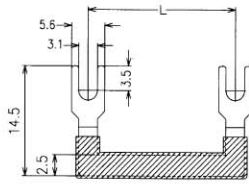

ショートバー(各社リレーソケット用) (三菱、富士サーキットプロテクター用)

RoHS 対応

リレーソケット用ショートバー

□特長

ショートバーのピッチ (L寸) を各社のリレーソケットやサーキットプロテクターが2個以上並んだ状態での同極性間 (同番号間) と同じにしてありますので、電線を使用しての渡り配線に比べ、速く、しかもきれいに仕上がります。

○注文形式

※ B 22 - 2L

コーティング色指定
 B : 黒
 W : 白
 R : 赤
 Y : 黄
 BL : 青
 S : コーティング無し

ピッチ指定
 22:22mm
 29:29mm

●M3端子用 定格電流15A

●M3端子用適合ソケット (一例)

L	オムロン	富士電機	松下電工
22mm	PYF08A PYF08A-TU PYF08A-E	TP58×1	AP3821
29mm	PYF14A PYF14A-TU PYF14A-E	TP58S1 TP511S1 TP514S1 TP68S1	

※B22-2L 標準価格 7,245円/50個