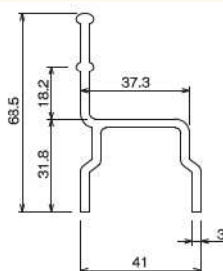

プラスチックアンクル他

RG-40A-3 ワークガイド

色品番	RG-40A-3-IV アイボリー
	RG-40A-3-G グレー
材質	PVC樹脂
定尺	3m(呼称寸法)
質量	500g/m

●取付けの際は、別途GP40シリーズ用ブラコンサポート金具が必要です。

RG-40C-3 ワークガイド

色品番	RG-40C-3-G グレー
材質	PVC樹脂
定尺	3m(呼称寸法)
質量	700g/m

●GP40シリーズのブラコンに取付けるタイプのガイドです。

RG-40D-3 ワークガイド

色品番	RG-40D-3-IV アイボリー
	RG-40D-3-G グレー
材質	PVC樹脂
定尺	3m(呼称寸法)
質量	570g/m

●取付けの際は、別途GP40シリーズ用ブラコンサポート金具が必要です。

ARG-35C-3 ワークガイド

材質	アルミニウム
定尺	3m(呼称寸法)
質量	520g/m

●GP3533Bに取付けるタイプのガイドです。

ARG-35B-3 ワークガイド

材質	アルミニウム
定尺	3m(呼称寸法)
質量	810g/m

●GP3533Biに取付けるタイプのガイドです。