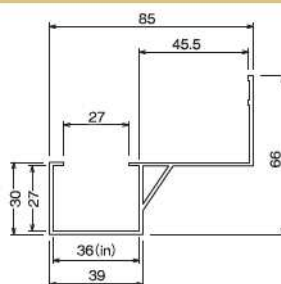

プラスチックアンクル他

RG-40A-3 ワークガイド

色品番	RG-40A-3-IV アイボリー
	RG-40A-3-G グレー
材質	PVC樹脂
定尺	3m(呼称寸法)
質量	500g/m

●取付けの際は、別途GP40シリーズ用ブラコンサポート金具が必要です。

RG-40C-3 ワークガイド

色品番	RG-40C-3-G グレー
材質	PVC樹脂
定尺	3m(呼称寸法)
質量	700g/m

●GP40シリーズのブラコンに取付けるタイプのガイドです。

RG-40D-3 ワークガイド

色品番	RG-40D-3-IV アイボリー
	RG-40D-3-G グレー
材質	PVC樹脂
定尺	3m(呼称寸法)
質量	570g/m

●取付けの際は、別途GP40シリーズ用ブラコンサポート金具が必要です。

ARG-35C-3 ワークガイド

材質	アルミニウム
定尺	3m(呼称寸法)
質量	520g/m

●GP3533Bに取付けるタイプのガイドです。

ARG-35B-3 ワークガイド

材質	アルミニウム
定尺	3m(呼称寸法)
質量	810g/m

●GP3533Biに取付けるタイプのガイドです。