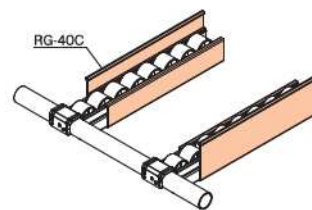

プラスチックアンクル他

RG-40A-3 ワークガイド

色品番	RG-40A-3-IV アイボリー
	RG-40A-3-G グレー
材質	PVC樹脂
定尺	3m(呼称寸法)
質量	500g/m

●取付けの際は、別途GP40シリーズ用ブラコンサポート金具が必要です。

RG-40C-3 ワークガイド

色品番	RG-40C-3-G グレー
材質	PVC樹脂
定尺	3m(呼称寸法)
質量	700g/m

●GP40シリーズのブラコンに取付けるタイプのガイドです。

RG-40D-3 ワークガイド

色品番	RG-40D-3-IV アイボリー
	RG-40D-3-G グレー
材質	PVC樹脂
定尺	3m(呼称寸法)
質量	570g/m

●取付けの際は、別途GP40シリーズ用ブラコンサポート金具が必要です。

ARG-35C-3 ワークガイド

材質	アルミニウム
定尺	3m(呼称寸法)
質量	520g/m

●GP3533Bに取付けるタイプのガイドです。

ARG-35B-3 ワークガイド

材質	アルミニウム
定尺	3m(呼称寸法)
質量	810g/m

●GP3533Biに取付けるタイプのガイドです。