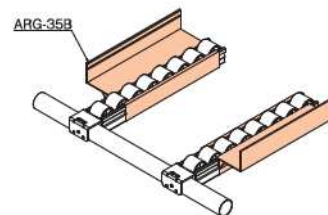

プラスチックアンクル他

RG-40A-3 ワークガイド

色品番	RG-40A-3-IV アイボリー
	RG-40A-3-G グレー
材質	PVC樹脂
定尺	3m(呼称寸法)
質量	500g/m

●取付けの際は、別途GP40シリーズ用ブラコンサポート金具が必要です。

RG-40C-3 ワークガイド

色品番	RG-40C-3-G グレー
材質	PVC樹脂
定尺	3m(呼称寸法)
質量	700g/m

●GP40シリーズのブラコンに取付けるタイプのガイドです。

RG-40D-3 ワークガイド

色品番	RG-40D-3-IV アイボリー
	RG-40D-3-G グレー
材質	PVC樹脂
定尺	3m(呼称寸法)
質量	570g/m

●取付けの際は、別途GP40シリーズ用ブラコンサポート金具が必要です。

ARG-35C-3 ワークガイド

材質	アルミニウム
定尺	3m(呼称寸法)
質量	520g/m

●GP3533Bに取付けるタイプのガイドです。

ARG-35B-3 ワークガイド

材質	アルミニウム
定尺	3m(呼称寸法)
質量	810g/m

●GP3533Biに取付けるタイプのガイドです。