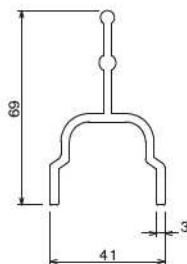

プラスチックアンクル他

RG-40A-3 ワークガイド

色品番	RG-40A-3-IV アイボリー
	RG-40A-3-G グレー
材質	PVC樹脂
定尺	3m(呼称寸法)
質量	500g/m

●取付けの際は、別途GP40シリーズ用ブラコンサポート金具が必要です。

RG-40C-3 ワークガイド

色品番	RG-40C-3-G グレー
材質	PVC樹脂
定尺	3m(呼称寸法)
質量	700g/m

●GP40シリーズのブラコンに取付けるタイプのガイドです。

RG-40D-3 ワークガイド

色品番	RG-40D-3-IV アイボリー
	RG-40D-3-G グレー
材質	PVC樹脂
定尺	3m(呼称寸法)
質量	570g/m

●取付けの際は、別途GP40シリーズ用ブラコンサポート金具が必要です。

ARG-35C-3 ワークガイド

材質	アルミニウム
定尺	3m(呼称寸法)
質量	520g/m

●GP3533Bに取付けるタイプのガイドです。

ARG-35B-3 ワークガイド

材質	アルミニウム
定尺	3m(呼称寸法)
質量	810g/m

●GP3533Biに取付けるタイプのガイドです。