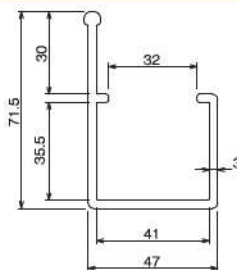

プラスチックアンクル他

RG-40A-3 ワークガイド

色品番	RG-40A-3-IV アイボリー
	RG-40A-3-G グレー
材質	PVC樹脂
定尺	3m(呼称寸法)
質量	500g/m

●取付けの際は、別途GP40シリーズ用ブラコンサポート金具が必要です。

RG-40C-3 ワークガイド

色品番	RG-40C-3-G グレー
材質	PVC樹脂
定尺	3m(呼称寸法)
質量	700g/m

●GP40シリーズのブラコンに取付けるタイプのガイドです。

RG-40D-3 ワークガイド

色品番	RG-40D-3-IV アイボリー
	RG-40D-3-G グレー
材質	PVC樹脂
定尺	3m(呼称寸法)
質量	570g/m

●取付けの際は、別途GP40シリーズ用ブラコンサポート金具が必要です。

ARG-35C-3 ワークガイド

材質	アルミニウム
定尺	3m(呼称寸法)
質量	520g/m

●GP3533Bに取付けるタイプのガイドです。

ARG-35B-3 ワークガイド

材質	アルミニウム
定尺	3m(呼称寸法)
質量	810g/m

●GP3533Biに取付けるタイプのガイドです。