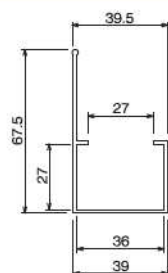

プラスチックアンクル他

RG-40A-3 ワークガイド

色品番	RG-40A-3-IV アイボリー
	RG-40A-3-G グレー
材質	PVC樹脂
定尺	3m(呼称寸法)
質量	500g/m

●取付けの際は、別途GP40シリーズ用ブラコンサポート金具が必要です。

RG-40C-3 ワークガイド

色品番	RG-40C-3-G グレー
材質	PVC樹脂
定尺	3m(呼称寸法)
質量	700g/m

●GP40シリーズのブラコンに取付けるタイプのガイドです。

RG-40D-3 ワークガイド

色品番	RG-40D-3-IV アイボリー
	RG-40D-3-G グレー
材質	PVC樹脂
定尺	3m(呼称寸法)
質量	570g/m

●取付けの際は、別途GP40シリーズ用ブラコンサポート金具が必要です。

ARG-35C-3 ワークガイド

材質	アルミニウム
定尺	3m(呼称寸法)
質量	520g/m

●GP3533Bに取付けるタイプのガイドです。

ARG-35B-3 ワークガイド

材質	アルミニウム
定尺	3m(呼称寸法)
質量	810g/m

●GP3533Biに取付けるタイプのガイドです。