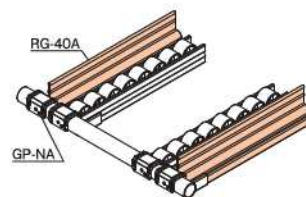

プラスチックアンクル他

RG-40A-3 ワークガイド

色品番	RG-40A-3-IV アイボリー
	RG-40A-3-G グレー
材質	PVC樹脂
定尺	3m(呼称寸法)
質量	500g/m

●取付けの際は、別途GP40シリーズ用ブラコンサポート金具が必要です。

RG-40C-3 ワークガイド

色品番	RG-40C-3-G グレー
材質	PVC樹脂
定尺	3m(呼称寸法)
質量	700g/m

●GP40シリーズのブラコンに取付けるタイプのガイドです。

RG-40D-3 ワークガイド

色品番	RG-40D-3-IV アイボリー
	RG-40D-3-G グレー
材質	PVC樹脂
定尺	3m(呼称寸法)
質量	570g/m

●取付けの際は、別途GP40シリーズ用ブラコンサポート金具が必要です。

ARG-35C-3 ワークガイド

材質	アルミニウム
定尺	3m(呼称寸法)
質量	520g/m

●GP3533Bに取付けるタイプのガイドです。

ARG-35B-3 ワークガイド

材質	アルミニウム
定尺	3m(呼称寸法)
質量	810g/m

●GP3533Biに取付けるタイプのガイドです。