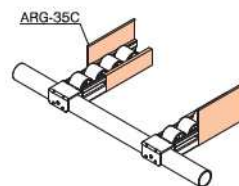

プラスチックアンクル他

RG-40A-3 ワークガイド

色品番	RG-40A-3-IV アイボリー
	RG-40A-3-G グレー
材質	PVC樹脂
定尺	3m(呼称寸法)
質量	500g/m

●取付けの際は、別途GP40シリーズ用ブラコンサポート金具が必要です。

RG-40C-3 ワークガイド

色品番	RG-40C-3-G グレー
材質	PVC樹脂
定尺	3m(呼称寸法)
質量	700g/m

●GP40シリーズのブラコンに取付けるタイプのガイドです。

RG-40D-3 ワークガイド

色品番	RG-40D-3-IV アイボリー
	RG-40D-3-G グレー
材質	PVC樹脂
定尺	3m(呼称寸法)
質量	570g/m

●取付けの際は、別途GP40シリーズ用ブラコンサポート金具が必要です。

ARG-35C-3 ワークガイド

材質	アルミニウム
定尺	3m(呼称寸法)
質量	520g/m

●GP3533Bに取付けるタイプのガイドです。

ARG-35B-3 ワークガイド

材質	アルミニウム
定尺	3m(呼称寸法)
質量	810g/m

●GP3533Biに取付けるタイプのガイドです。