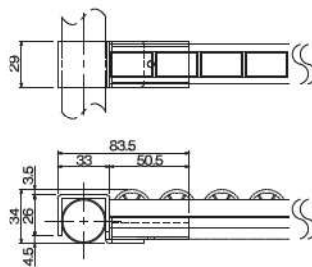

プラコンサポート

25シリーズ

GP-A25 プラコンサポート25

材 質	スチール
表 面	三価クロムメッキ
質 量	82g
箱 入 数	90コ

GP-B25 プラコンサポート25

材 質	スチール
表 面	三価クロムメッキ
質 量	96g
箱 入 数	60コ

GP-E25 プラコンサポート25

材 質	スチール
表 面	三価クロムメッキ
質 量	57g
箱 入 数	120コ