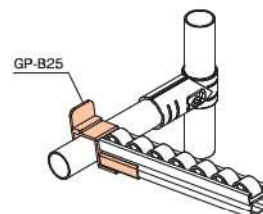

プラコンサポート

25シリーズ

GP-A25 プラコンサポート25

材 質	スチール
表 面	三価クロムメッキ
質 量	82g
箱 入 数	90コ

GP-B25 プラコンサポート25

材 質	スチール
表 面	三価クロムメッキ
質 量	96g
箱 入 数	60コ

GP-E25 プラコンサポート25

材 質	スチール
表 面	三価クロムメッキ
質 量	57g
箱 入 数	120コ