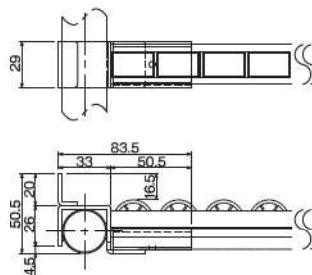

プラコンサポート

25シリーズ

GP-A25 プラコンサポート25

材 質	スチール
表 面	三価クロムメッキ
質 量	82g
箱 入 数	90コ

GP-B25 プラコンサポート25

材 質	スチール
表 面	三価クロムメッキ
質 量	96g
箱 入 数	60コ

GP-E25 プラコンサポート25

材 質	スチール
表 面	三価クロムメッキ
質 量	57g
箱 入 数	120コ