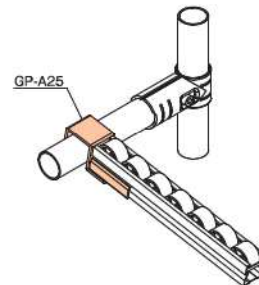

プラコンサポート

25シリーズ

GP-A25 プラコンサポート25

材 質	スチール
表 面	三価クロムメッキ
質 量	82g
箱 入 数	90コ

GP-B25 プラコンサポート25

材 質	スチール
表 面	三価クロムメッキ
質 量	96g
箱 入 数	60コ

GP-E25 プラコンサポート25

材 質	スチール
表 面	三価クロムメッキ
質 量	57g
箱 入 数	120コ