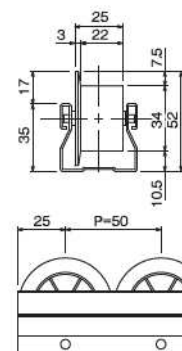

GP4036A プラコン40

構型ローラー

NEW

静電ブラック
受注生産品

ホワイト
標準品

定尺品番	GP4036A-2	2m(呼称寸法)
	GP4036A-2.5	2.5m(呼称寸法)
	GP4036A-3	3m(呼称寸法)
	GP4036A-4	4m(呼称寸法)
ローラー径	34mm	
ローラー幅	25mm	
ローラーピッチ	36mm	
シャフト径	4.0mm	
材質	フレーム:スチール ローラー:ポリエチレン(ホワイト) ※静電(ブラック)受注品 シャフト:スチール	
質量	1212g/m	
10mmたわみ強度1160N・m		

GP4036B プラコン40

フラットローラー

NEW

静電ブラック
受注生産品

ホワイト
標準品

定尺品番	GP4036B-2	2m(呼称寸法)
	GP4036B-2.5	2.5m(呼称寸法)
	GP4036B-3	3m(呼称寸法)
	GP4036B-4	4m(呼称寸法)
ローラー径	34mm	
ローラー幅	25mm	
ローラーピッチ	36mm	
シャフト径	4.0mm	
材質	フレーム:スチール ローラー:ポリエチレン(ホワイト) ※静電(ブラック)受注品 シャフト:スチール	
質量	1212g/m	
10mmたわみ強度1160N・m		

GP4050C プラコン40

ガイド付きローラー

静電ブラック
受注生産品

ホワイト
標準品

定尺品番	GP4050C-3	3m(呼称寸法)
	GP4050C-4	4m(呼称寸法)
ローラー径	49mm	
ローラー幅	25mm	
ローラーピッチ	50mm	
シャフト径	4.0mm	
材質	フレーム:スチール ローラー:ポリエチレン(ホワイト) ※静電(ブラック)受注品 シャフト:スチール	
質量	1142g/m	
10mmたわみ強度1160N・m		

プラコンのサイズカットをご希望の場合は品番の末尾に長さを明記してください。●プラコンの長さ算出方法はP169技術資料をご参照ください。

品番の見方 型式 **GP4036B-4**
品番 定尺

カット指定の場合 型式 **GP4036B L=長さ(mm)**
品番