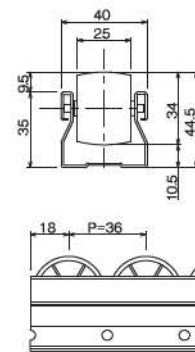

プラコン各種

GP3533B プラコン35

フラットローラー・軽荷重用

静電ブラック
受注生産品

イエロー
標準品

定尺品番	GP3533B-3	3m(呼称寸法)
ローラー径	28mm	
ローラー幅	25mm	
ローラーピッチ	33mm	
シャフト径	3.0mm	
材質	フレーム:スチール ローラー:ポリエチレン(イエロー) ※静電(ブラック)受注品 シャフト:スチール	
質量	830g/m	
10mmたわみ強度550N・m		

GP4036A プラコン40

構型ローラー

NEW

静電ブラック
受注生産品

ホワイト
標準品

定尺品番	GP4036A-2	2m(呼称寸法)
	GP4036A-2.5	2.5m(呼称寸法)
	GP4036A-3	3m(呼称寸法)
	GP4036A-4	4m(呼称寸法)
ローラー径	34mm	
ローラー幅	25mm	
ローラーピッチ	36mm	
シャフト径	4.0mm	
材質	フレーム:スチール ローラー:ポリエチレン(ホワイト) ※静電(ブラック)受注品 シャフト:スチール	
質量	1212g/m	
10mmたわみ強度1160N・m		

GP4036B プラコン40

フラットローラー

NEW

静電ブラック
受注生産品

ホワイト
標準品

定尺品番	GP4036B-2	2m(呼称寸法)
	GP4036B-2.5	2.5m(呼称寸法)
	GP4036B-3	3m(呼称寸法)
	GP4036B-4	4m(呼称寸法)
ローラー径	34mm	
ローラー幅	25mm	
ローラーピッチ	36mm	
シャフト径	4.0mm	
材質	フレーム:スチール ローラー:ポリエチレン(ホワイト) ※静電(ブラック)受注品 シャフト:スチール	
質量	1212g/m	
10mmたわみ強度1160N・m		

GP4050C プラコン40

ガイド付きローラー

静電ブラック
受注生産品

ホワイト
標準品

定尺品番	GP4050C-3	3m(呼称寸法)
	GP4050C-4	4m(呼称寸法)
ローラー径	49mm	
ローラー幅	25mm	
ローラーピッチ	50mm	
シャフト径	4.0mm	
材質	フレーム:スチール ローラー:ポリエチレン(ホワイト) ※静電(ブラック)受注品 シャフト:スチール	
質量	1142g/m	
10mmたわみ強度1160N・m		