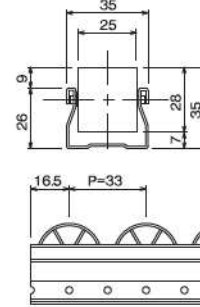

プラコン各種

GP3533B プラコン35

フラットローラー・軽荷重用

静電ブラック
受注生産品

イエロー
標準品

定尺品番	GP3533B-3	3m(呼称寸法)
ローラー径	28mm	
ローラー幅	25mm	
ローラーピッチ	33mm	
シャフト径	3.0mm	
材質	フレーム:スチール ローラー:ポリエチレン(イエロー) ※静電(ブラック)受注品 シャフト:スチール	
質量	830g/m	
10mmたわみ強度550N・m		

GP4036A プラコン40

構型ローラー

NEW

静電ブラック
受注生産品

ホワイト
標準品

定尺品番	GP4036A-2	2m(呼称寸法)
	GP4036A-2.5	2.5m(呼称寸法)
	GP4036A-3	3m(呼称寸法)
	GP4036A-4	4m(呼称寸法)
ローラー径	34mm	
ローラー幅	25mm	
ローラーピッチ	36mm	
シャフト径	4.0mm	
材質	フレーム:スチール ローラー:ポリエチレン(ホワイト) ※静電(ブラック)受注品 シャフト:スチール	
質量	1212g/m	
10mmたわみ強度1160N・m		

GP4036B プラコン40

フラットローラー

NEW

静電ブラック
受注生産品

ホワイト
標準品

定尺品番	GP4036B-2	2m(呼称寸法)
	GP4036B-2.5	2.5m(呼称寸法)
	GP4036B-3	3m(呼称寸法)
	GP4036B-4	4m(呼称寸法)
ローラー径	34mm	
ローラー幅	25mm	
ローラーピッチ	36mm	
シャフト径	4.0mm	
材質	フレーム:スチール ローラー:ポリエチレン(ホワイト) ※静電(ブラック)受注品 シャフト:スチール	
質量	1212g/m	
10mmたわみ強度1160N・m		

GP4050C プラコン40

ガイド付きローラー

静電ブラック
受注生産品

ホワイト
標準品

定尺品番	GP4050C-3	3m(呼称寸法)
	GP4050C-4	4m(呼称寸法)
ローラー径	49mm	
ローラー幅	25mm	
ローラーピッチ	50mm	
シャフト径	4.0mm	
材質	フレーム:スチール ローラー:ポリエチレン(ホワイト) ※静電(ブラック)受注品 シャフト:スチール	
質量	1142g/m	
10mmたわみ強度1160N・m		