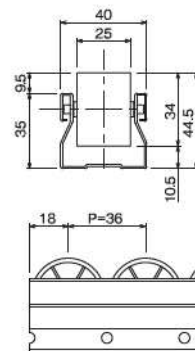

プラコン各種

GP3533B プラコン35

フラットローラー・軽荷重用

静電ブラック
受注生産品

イエロー
標準品

定尺品番	GP3533B-3	3m(呼称寸法)
ローラー径	28mm	
ローラー幅	25mm	
ローラーピッチ	33mm	
シャフト径	3.0mm	
材質	フレーム:スチール ローラー:ポリエチレン(イエロー) ※静電(ブラック)受注品 シャフト:スチール	
質量	830g/m	
10mmたわみ強度550N・m		

GP4036A プラコン40

構型ローラー

NEW

静電ブラック
受注生産品

ホワイト
標準品

定尺品番	GP4036A-2	2m(呼称寸法)
	GP4036A-2.5	2.5m(呼称寸法)
	GP4036A-3	3m(呼称寸法)
	GP4036A-4	4m(呼称寸法)
ローラー径	34mm	
ローラー幅	25mm	
ローラーピッチ	36mm	
シャフト径	4.0mm	
材質	フレーム:スチール ローラー:ポリエチレン(ホワイト) ※静電(ブラック)受注品 シャフト:スチール	
質量	1212g/m	
10mmたわみ強度1160N・m		

GP4036B プラコン40

フラットローラー

NEW

静電ブラック
受注生産品

ホワイト
標準品

定尺品番	GP4036B-2	2m(呼称寸法)
	GP4036B-2.5	2.5m(呼称寸法)
	GP4036B-3	3m(呼称寸法)
	GP4036B-4	4m(呼称寸法)
ローラー径	34mm	
ローラー幅	25mm	
ローラーピッチ	36mm	
シャフト径	4.0mm	
材質	フレーム:スチール ローラー:ポリエチレン(ホワイト) ※静電(ブラック)受注品 シャフト:スチール	
質量	1212g/m	
10mmたわみ強度1160N・m		

GP4050C プラコン40

ガイド付きローラー

静電ブラック
受注生産品

ホワイト
標準品

定尺品番	GP4050C-3	3m(呼称寸法)
	GP4050C-4	4m(呼称寸法)
ローラー径	49mm	
ローラー幅	25mm	
ローラーピッチ	50mm	
シャフト径	4.0mm	
材質	フレーム:スチール ローラー:ポリエチレン(ホワイト) ※静電(ブラック)受注品 シャフト:スチール	
質量	1142g/m	
10mmたわみ強度1160N・m		