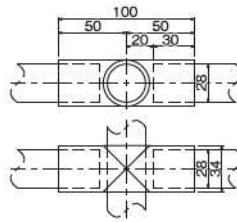

プラスチックジョイント

GAP-27B プラスティックジョイント

色番	GAP-27B-IV アイボリー
	GAP-27B-D ダークグレー
材質	ASA樹脂
質量	33g
箱入数	150コ

GAP-28A プラスティックジョイント

色番	GAP-28A-IV アイボリー
材質	ASA樹脂
質量	46g
箱入数	90コ

GAP-28B プラスティックジョイント

色番	GAP-28B-IV アイボリー
材質	ASA樹脂
質量	44g
箱入数	90コ

GAP-45A プラスティックジョイント

色番	GAP-45A-IV アイボリー
材質	ASA樹脂
質量	60g
箱入数	75コ

GAP-45B プラスティックジョイント

色番	GAP-45B-IV アイボリー
	GAP-45B-K ダークブルー
材質	ASA樹脂
質量	57g
箱入数	75コ

貫通タイプ

ご注文の際は品番末尾に色記号を明記してください。 型式 **GAP-01-IV**
品番 色