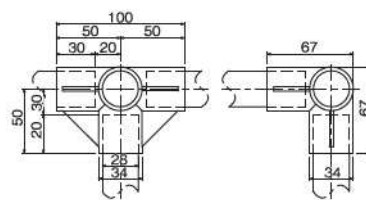

プラスチックジョイント

GAP-27B プラスティックジョイント

色番	GAP-27B-IV アイボリー
	GAP-27B-D ダークグレー
材質	ASA樹脂
質量	33g
箱入数	150コ

GAP-28A プラスティックジョイント

色番	GAP-28A-IV アイボリー
材質	ASA樹脂
質量	46g
箱入数	90コ

GAP-28B プラスティックジョイント

色番	GAP-28B-IV アイボリー
材質	ASA樹脂
質量	44g
箱入数	90コ

GAP-45A プラスティックジョイント

色番	GAP-45A-IV アイボリー
材質	ASA樹脂
質量	60g
箱入数	75コ

GAP-45B プラスティックジョイント

色番	GAP-45B-IV アイボリー
	GAP-45B-K ダークブルー
材質	ASA樹脂
質量	57g
箱入数	75コ

貫通タイプ

ご注文の際は品番末尾に色記号を明記してください。 型式 **GAP-01-IV**
品番 色