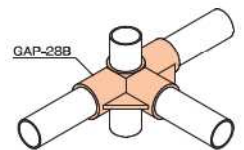

プラスチックジョイント

GAP-27B プラスティックジョイント

色番	GAP-27B-IV アイボリー
	GAP-27B-D ダークグレー
材質	ASA樹脂
質量	33g
箱入数	150コ

GAP-28A プラスティックジョイント

色番	GAP-28A-IV アイボリー
材質	ASA樹脂
質量	46g
箱入数	90コ

GAP-28B プラスティックジョイント

色番	GAP-28B-IV アイボリー
材質	ASA樹脂
質量	44g
箱入数	90コ

GAP-45A プラスティックジョイント

色番	GAP-45A-IV アイボリー
材質	ASA樹脂
質量	60g
箱入数	75コ

GAP-45B プラスティックジョイント

色番	GAP-45B-IV アイボリー
	GAP-45B-K ダークブルー
材質	ASA樹脂
質量	57g
箱入数	75コ

貫通タイプ

ご注文の際は品番末尾に色記号を明記してください。 型式 **GAP-01-IV**
品番 色