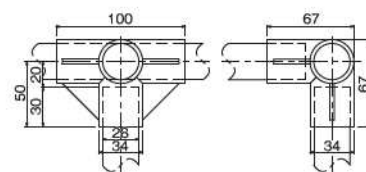

GAP-45A プラスティックジョイント

色番	GAP-45A-IV アイボリー
材質	ASA樹脂
質量	60g
箱入数	75コ

GAP-45B プラスティックジョイント

色番	GAP-45B-IV アイボリー
	GAP-45B-K ダークブルー
材質	ASA樹脂
質量	57g
箱入数	75コ

貫通タイプ

ご注文の際は品番末尾に色記号を明記してください。 型式 **GAP-01-IV**
品番 色