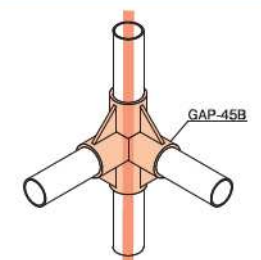

プラスチックジョイント

GAP-27B プラスティックジョイント

色番	GAP-27B-IV アイボリー
	GAP-27B-D ダークグレー
材質	ASA樹脂
質量	33g
箱入数	150コ

GAP-28A プラスティックジョイント

色番	GAP-28A-IV アイボリー
材質	ASA樹脂
質量	46g
箱入数	90コ

GAP-28B プラスティックジョイント

色番	GAP-28B-IV アイボリー
材質	ASA樹脂
質量	44g
箱入数	90コ

GAP-45A プラスティックジョイント

色番	GAP-45A-IV アイボリー
材質	ASA樹脂
質量	60g
箱入数	75コ

GAP-45B プラスティックジョイント

色番	GAP-45B-IV アイボリー
	GAP-45B-K ダークブルー
材質	ASA樹脂
質量	57g
箱入数	75コ

貫通タイプ

ご注文の際は品番末尾に色記号を明記してください。 型式 **GAP-01-IV**
品番 色