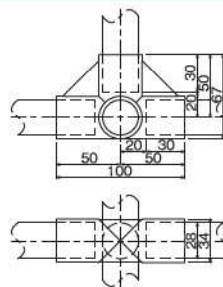

プラスチックジョイント

GAP-27B プラスティックジョイント

色番	GAP-27B-IV アイボリー
	GAP-27B-D ダークグレー
材質	ASA樹脂
質量	33g
箱入数	150コ

GAP-28A プラスティックジョイント

色番	GAP-28A-IV アイボリー
材質	ASA樹脂
質量	46g
箱入数	90コ

GAP-28B プラスティックジョイント

色番	GAP-28B-IV アイボリー
材質	ASA樹脂
質量	44g
箱入数	90コ

GAP-45A プラスティックジョイント

色番	GAP-45A-IV アイボリー
材質	ASA樹脂
質量	60g
箱入数	75コ

GAP-45B プラスティックジョイント

色番	GAP-45B-IV アイボリー
	GAP-45B-K ダークブルー
材質	ASA樹脂
質量	57g
箱入数	75コ

貫通タイプ

ご注文の際は品番末尾に色記号を明記してください。 型式 **GAP-01-IV**
品番 色