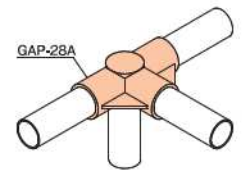

プラスチックジョイント

GAP-27B プラスティックジョイント

色番	GAP-27B-IV アイボリー
	GAP-27B-D ダークグレー
材質	ASA樹脂
質量	33g
箱入数	150コ

GAP-28A プラスティックジョイント

色番	GAP-28A-IV アイボリー
材質	ASA樹脂
質量	46g
箱入数	90コ

GAP-28B プラスティックジョイント

色番	GAP-28B-IV アイボリー
材質	ASA樹脂
質量	44g
箱入数	90コ

GAP-45A プラスティックジョイント

色番	GAP-45A-IV アイボリー
材質	ASA樹脂
質量	60g
箱入数	75コ

GAP-45B プラスティックジョイント

色番	GAP-45B-IV アイボリー
	GAP-45B-K ダークブルー
材質	ASA樹脂
質量	57g
箱入数	75コ

貫通タイプ

ご注文の際は品番末尾に色記号を明記してください。 型式 **GAP-01-IV**
品番 色