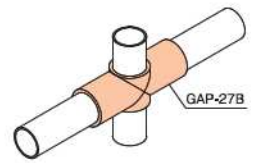

プラスチックジョイント

GAP-27B プラスティックジョイント

色番	GAP-27B-IV アイボリー
	GAP-27B-D ダークグレー
材質	ASA樹脂
質量	33g
箱入数	150コ

GAP-28A プラスティックジョイント

色番	GAP-28A-IV アイボリー
材質	ASA樹脂
質量	46g
箱入数	90コ

GAP-28B プラスティックジョイント

色番	GAP-28B-IV アイボリー
材質	ASA樹脂
質量	44g
箱入数	90コ

GAP-45A プラスティックジョイント

色番	GAP-45A-IV アイボリー
材質	ASA樹脂
質量	60g
箱入数	75コ

GAP-45B プラスティックジョイント

色番	GAP-45B-IV アイボリー
	GAP-45B-K ダークブルー
材質	ASA樹脂
質量	57g
箱入数	75コ

貫通タイプ

ご注文の際は品番末尾に色記号を明記してください。 型式 **GAP-01-IV**
品番 色