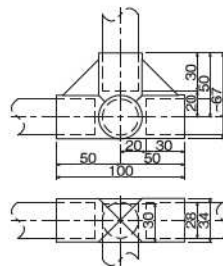

プラスチックジョイント

GAP-27B プラスティックジョイント

色番	GAP-27B-IV アイボリー
	GAP-27B-D ダークグレー
材質	ASA樹脂
質量	33g
箱入数	150コ

GAP-28A プラスティックジョイント

色番	GAP-28A-IV アイボリー
材質	ASA樹脂
質量	46g
箱入数	90コ

GAP-28B プラスティックジョイント

色番	GAP-28B-IV アイボリー
材質	ASA樹脂
質量	44g
箱入数	90コ

GAP-45A プラスティックジョイント

色番	GAP-45A-IV アイボリー
材質	ASA樹脂
質量	60g
箱入数	75コ

GAP-45B プラスティックジョイント

色番	GAP-45B-IV アイボリー
	GAP-45B-K ダークブルー
材質	ASA樹脂
質量	57g
箱入数	75コ

貫通タイプ

ご注文の際は品番末尾に色記号を明記してください。 型式 **GAP-01-IV**
品番 色