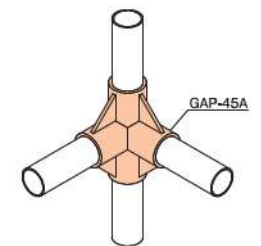

プラスチックジョイント

GAP-27B プラスティックジョイント

色番	GAP-27B-IV アイボリー
	GAP-27B-D ダークグレー
材質	ASA樹脂
質量	33g
箱入数	150コ

GAP-28A プラスティックジョイント

色番	GAP-28A-IV アイボリー
材質	ASA樹脂
質量	46g
箱入数	90コ

GAP-28B プラスティックジョイント

色番	GAP-28B-IV アイボリー
材質	ASA樹脂
質量	44g
箱入数	90コ

GAP-45A プラスティックジョイント

色番	GAP-45A-IV アイボリー
材質	ASA樹脂
質量	60g
箱入数	75コ

GAP-45B プラスティックジョイント

色番	GAP-45B-IV アイボリー
	GAP-45B-K ダークブルー
材質	ASA樹脂
質量	57g
箱入数	75コ

貫通タイプ

ご注文の際は品番末尾に色記号を明記してください。 型式 **GAP-01-IV**
品番 色