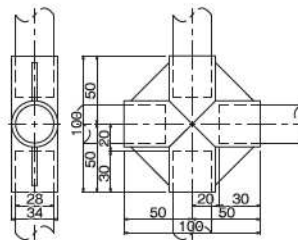

プラスチックジョイント

GAP-05 プラスティックジョイント

色品番	GAP-05-IV アイボリー
	GAP-05-D ダークグレー
	GAP-05-K ダークブルー
材質	ASA樹脂
質量	32g
箱入数	150コ

GAP-24A プラスティックジョイント

色品番	GAP-24A-IV アイボリー
材質	ASA樹脂
質量	60g
箱入数	75コ

GAP-24B プラスティックジョイント

貫通タイプ

色品番	GAP-24B-IV アイボリー
	GAP-24B-K ダークブルー
材質	ASA樹脂
質量	57g
箱入数	75コ

GAP-25A プラスティックジョイント

色品番	GAP-25A-IV アイボリー
材質	ASA樹脂
質量	75g
箱入数	45コ

GAP-25B プラスティックジョイント

貫通タイプ

色品番	GAP-25B-IV アイボリー
材質	ASA樹脂
質量	72g
箱入数	45コ

ご注文の際は品番末尾に色記号を明記してください。 型式 **GAP-01-IV**
品番 色