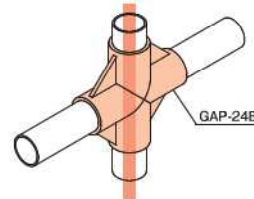

プラスチックジョイント

GAP-05 プラスティックジョイント

色品番	GAP-05-IV アイボリー
	GAP-05-D ダークグレー
	GAP-05-K ダークブルー
材質	ASA樹脂
質量	32g
箱入数	150コ

GAP-24A プラスティックジョイント

色品番	GAP-24A-IV アイボリー
材質	ASA樹脂
質量	60g
箱入数	75コ

GAP-24B プラスティックジョイント

貫通タイプ

色品番	GAP-24B-IV アイボリー
	GAP-24B-K ダークブルー
材質	ASA樹脂
質量	57g
箱入数	75コ

GAP-25A プラスティックジョイント

色品番	GAP-25A-IV アイボリー
材質	ASA樹脂
質量	75g
箱入数	45コ

GAP-25B プラスティックジョイント

貫通タイプ

色品番	GAP-25B-IV アイボリー
材質	ASA樹脂
質量	72g
箱入数	45コ

ご注文の際は品番末尾に色記号を明記してください。 型式 **GAP-01-IV**
品番 色