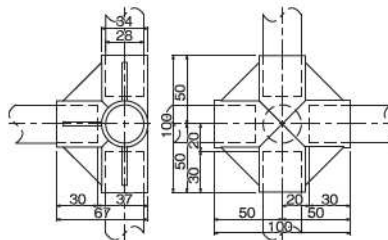

色品番	GAP-25A-IV アイボリー
材質	ASA樹脂
質量	75g
箱入数	45コ