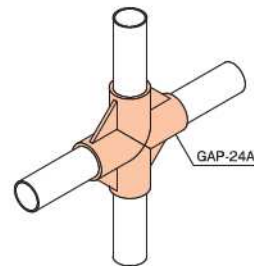

## GAP-05 プラスティックジョイント

色品番	<b>GAP-05-IV</b> アイボリー
	<b>GAP-05-D</b> ダークグレー
	<b>GAP-05-K</b> ダークブルー
材質	ASA樹脂
質量	32g
箱入数	150コ

## GAP-24A プラスティックジョイント

色品番	<b>GAP-24A-IV</b> アイボリー
材質	ASA樹脂
質量	60g
箱入数	75コ

## GAP-24B プラスティックジョイント

貫通タイプ

色品番	<b>GAP-24B-IV</b> アイボリー
	<b>GAP-24B-K</b> ダークブルー
材質	ASA樹脂
質量	57g
箱入数	75コ