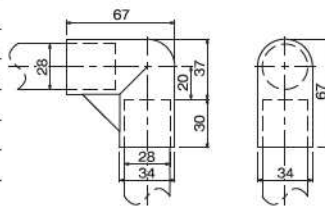

## GAP-05 プラスティックジョイント

色品番	<b>GAP-05-IV</b> アイボリー
	<b>GAP-05-D</b> ダークグレー
	<b>GAP-05-K</b> ダークブルー
材質	ASA樹脂
質量	32g
箱入数	150コ