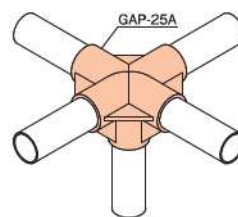

## GAP-24B プラスティックジョイント

貫通タイプ

色品番	<b>GAP-24B-IV</b> アイボリー
	<b>GAP-24B-K</b> ダークブルー
材質	ASA樹脂
質量	57g
箱入数	75コ

## GAP-25A プラスティックジョイント

色品番	<b>GAP-25A-IV</b> アイボリー
材質	ASA樹脂
質量	75g
箱入数	45コ