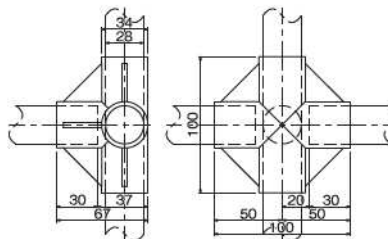

## GAP-25B プラスティックジョイント

貫通タイプ

色品番	<b>GAP-25B-IV</b> アイボリー
材質	ASA樹脂
質量	72g
箱入数	45コ

ご注文の際は品番末尾に色記号を明記してください。 型式 **GAP-01-IV**  
品番 色