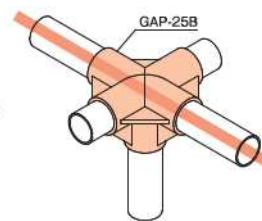

## GAP-25A プラスティックジョイント

色品番	<b>GAP-25A-IV</b> アイボリー
材質	ASA樹脂
質量	75g
箱入数	45コ

## GAP-25B プラスティックジョイント

貫通タイプ

色品番	<b>GAP-25B-IV</b> アイボリー
材質	ASA樹脂
質量	72g
箱入数	45コ

ご注文の際は品番末尾に色記号を明記してください。 型式 **GAP-01-IV**  
品番 色