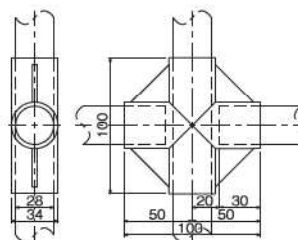

プラスチックジョイント

GAP-05 プラスティックジョイント

色品番	GAP-05-IV アイボリー
	GAP-05-D ダークグレー
	GAP-05-K ダークブルー
材質	ASA樹脂
質量	32g
箱入数	150コ

GAP-24A プラスティックジョイント

色品番	GAP-24A-IV アイボリー
材質	ASA樹脂
質量	60g
箱入数	75コ

GAP-24B プラスティックジョイント

貫通タイプ

色品番	GAP-24B-IV アイボリー
	GAP-24B-K ダークブルー
材質	ASA樹脂
質量	57g
箱入数	75コ

GAP-25A プラスティックジョイント

色品番	GAP-25A-IV アイボリー
材質	ASA樹脂
質量	75g
箱入数	45コ

GAP-25B プラスティックジョイント

貫通タイプ

色品番	GAP-25B-IV アイボリー
材質	ASA樹脂
質量	72g
箱入数	45コ

ご注文の際は品番末尾に色記号を明記してください。 型式 **GAP-01-IV**
品番 色