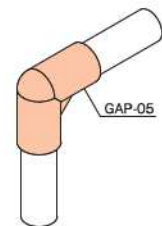

# プラスチックジョイント

## GAP-05 プラスティックジョイント

色品番	<b>GAP-05-IV</b> アイボリー
	<b>GAP-05-D</b> ダークグレー
	<b>GAP-05-K</b> ダークブルー
材質	ASA樹脂
質量	32g
箱入数	150コ

## GAP-24A プラスティックジョイント

色品番	<b>GAP-24A-IV</b> アイボリー
材質	ASA樹脂
質量	60g
箱入数	75コ