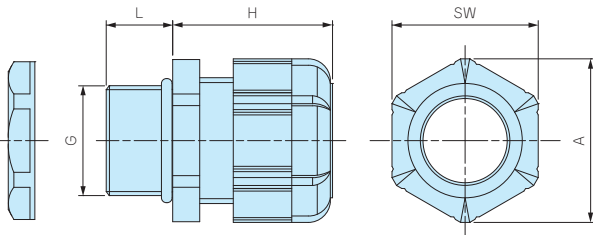

外観寸法図

テクニカルデータ

保護等級: IP67相当
使用温度範囲: -20℃~+80℃

- 詳細寸法・CADデータは、ホームページをご覧ください。
- RMW10S-6にはナットが付属していません。
  取付けの際は、相手側にネジ穴加工が必要となります。

型番・寸法・標準価格

型番	G		適合ケーブル径		L	H 最大	SW	A	入数	標準価格 / 袋		
	● ブラック(B)	● ライトグレー(S)	ネジ規格	取付穴径							最小	最大
RMW8L-2.5B	RMW8L-2.5S	M8×1.25	φ8.2	1	2.5	13	19.5	11.8	13.5	1 / 袋	110	
RMW8L-4B	RMW8L-4S	M8×1.25	φ8.2	2.5	4	13	19.5	11.8	13.5	1 / 袋	110	
RMW10S-6B	RMW10S-6S	M10×1.5	ナット無	3	6	8	20.5	13	14.4	1 / 袋	100	
RMW10L-6B	RMW10L-6S	M10×1.5	φ10.2	3	6	13	20.5	13	14.4	1 / 袋	110	
RMW12S-7B	RMW12S-7S	M12×1.5	φ12.2	3.5	7	9	20.5	16	17.6	1 / 袋	100	
RMW12L-7B	RMW12L-7S	M12×1.5	φ12.2	3.5	7	14.5	20.5	16	17.7	1 / 袋	110	
RMW16S-8B	RMW16S-8S	M16×1.5	φ16.2	4	8	9	23.5	19	21	1 / 袋	110	
RMW16L-8B	RMW16L-8S	M16×1.5	φ16.2	4	8	15	24	19	21	1 / 袋	120	
RMW20S-12B	RMW20S-12S	M20×1.5	φ20.2	6	12	10	29	24	26.2	1 / 袋	120	
RMW20L-12B	RMW20L-12S	M20×1.5	φ20.2	6	12	15	28.5	24	26.2	1 / 袋	140	
RMW25L-17B	RMW25L-17S	M25×1.5	φ25.2	11	17	15	35	33	36.2	1 / 袋	220	
RMW32L-21B	RMW32L-21S	M32×1.5	φ32.3	13	21	15	38	36	39.5	1 / 袋	290	
RMW40L-27B	RMW40L-27S	M40×1.5	φ40.3	18	27	18	43.5	45.7	50.5	1 / 袋	530	
RMW50L-38B	RMW50L-38S	M50×1.5	φ50.4	27	38	20	50.5	60	66.5	1 / 袋	930	
RMW8L-2.5B-P	RMW8L-2.5S-P	M8×1.25	φ8.2	1	2.5	13	19.5	11.8	13.5	100 / 袋	7,360	
RMW8L-4B-P	RMW8L-4S-P	M8×1.25	φ8.2	2.5	4	13	19.5	11.8	13.5	100 / 袋	7,360	
RMW10L-6B-P	RMW10L-6S-P	M10×1.5	φ10.2	3	6	13	20.5	13	14.4	100 / 袋	7,520	
RMW12S-7B-P	RMW12S-7S-P	M12×1.5	φ12.2	3.5	7	9	20.5	16	17.6	100 / 袋	6,290	
RMW12L-7B-P	RMW12L-7S-P	M12×1.5	φ12.2	3.5	7	14.5	20.5	16	17.7	100 / 袋	6,750	
RMW16S-8B-P	RMW16S-8S-P	M16×1.5	φ16.2	4	8	9	23.5	19	21	100 / 袋	7,520	
RMW16L-8B-P	RMW16L-8S-P	M16×1.5	φ16.2	4	8	15	24	19	21	100 / 袋	7,750	
RMW20S-12B-P	RMW20S-12S-P	M20×1.5	φ20.2	6	12	10	29	24	26.2	100 / 袋	8,740	
RMW20L-12B-P	RMW20L-12S-P	M20×1.5	φ20.2	6	12	15	28.5	24	26.2	100 / 袋	9,660	
RMW25L-17B-P	RMW25L-17S-P	M25×1.5	φ25.2	11	17	15	35	33	36.2	100 / 袋	16,570	

■ 数量の多い場合は、単価の安い100個パックでご購入下さい。