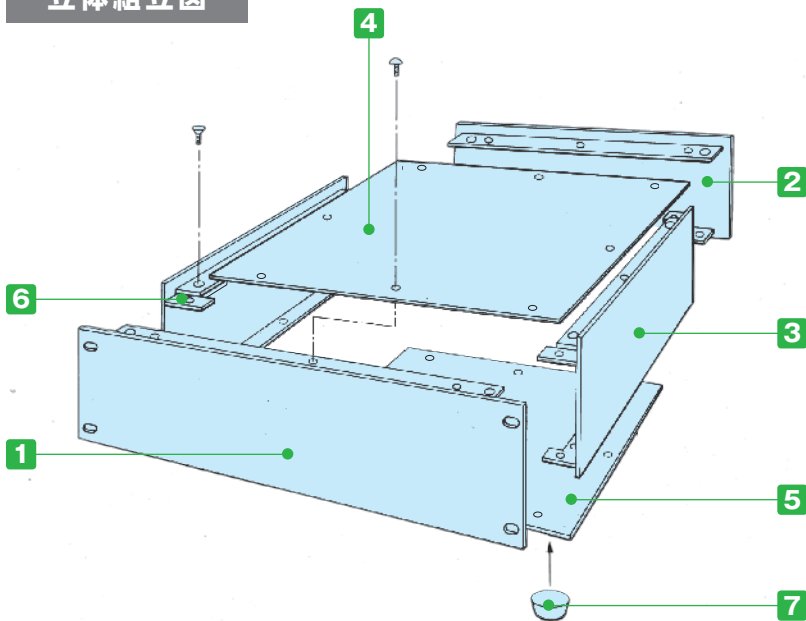

機構材

カスタム製品

技術資料 / 各種ご案内

■製品のCADデータはホームページよりダウンロード可能です。

立体組立図

- YERシリーズは、パネルを強化し有効幅が424mmと内部有効面積が広いラックケースです。
- パネルはシルバー、ブラックの2色があります。
- パネル・側板・天底板はアルミ製で、組立式ですので、加工・シルク印刷・彫刻が大変しやすいEIA規格のラックケースです。
- 天板、底板のセレクトアイボリー色をシルバー色に変更致しました。

構成内容

■ 構成部品図はカタログP10-33~34を参照下さい。

No.	名称	個数	材質	色 / 表面処理
1	パネル	1	アルミ押出材 A6063S-T5	HLシルバーアルマイト・HLブラックアルマイト
2	リアパネル	1	アルミ押出材 A6063S-T5	HLシルバーアルマイト
3	側板	2	アルミ押出材 A6063S-T5	HLシルバーアルマイト
4	天板	1	アルミ板 A1100P t1.5	シルバー / 塗装
5	底板	1	アルミ板 A1100P t1.5	シルバー / 塗装
6	固定金具	8	鋼板 SPCC t2.0	三価クロメート
7	ゴム足	4	天然ゴム	ブラック