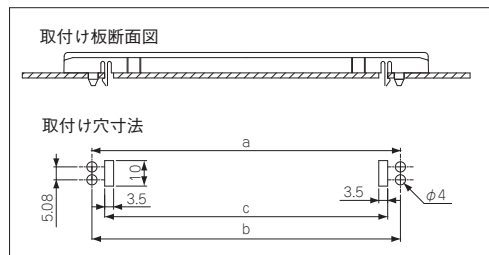

RE-N SERIES

カードガイドレール

アルミサッシケース

RE-N203

型番目次/
Photo
INDEX

プラスチック
ケース

キャリング
ケース

防水・防塵
樹脂ボックス

防水・防塵
アルミ/
ステンレス
ボックス

端子ボックス/
防水コネクタ/
ケーブル
グラウンド

アルミ
フレーム/
ヒートシンク
ケース

アルミサッシ
ケース

メタル
ケース

フリーサイズ
ケース/
フリーサイズ
パネル

ラックケース/
サブラック

機板/
ラックパネル

電池ボックス/
ホルダー

アクセサリ
/シールド/
熱対策部品

機構材

カスタム製品

型番・寸法・標準価格

■ 推奨取付け板厚t2.0

型番	基板奥行き	a	b	c	材質	色 / 表面処理	入数	標準価格 / 袋
RE-N143	160	121	121	111	PPO (UL94V-0)	ブラック	20 / 袋	1,370
RE-N203	220	181	181	171	PPO (UL94V-0)	ブラック	20 / 袋	1,520

技術資料/
各種ご案内