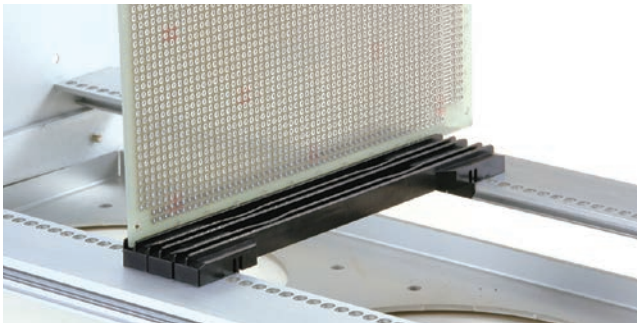

RE-N SERIES

カードガイドレール

アルミサッシケース

RE-N143

RE-N203

型番目次/
Photo
INDEX

プラスチック
ケース

キャリング
ケース

防水・防塵
樹脂ボックス

防水・防塵
アルミ/
ステンレス
ボックス

端子ボックス/
防水コネクタ/
ケーブル
グラウンド

アルミ
フレーム/
ヒートシンク
ケース

アルミサッシ
ケース

メタル
ケース

フリーサイズ
ケース/
フリーサイズ
パネル

ラックケース/
サブラック

機板/
ラックパネル

電池ボックス/
ホルダー

アクセサリ
/シールド/
熱対策部品

機構材

カスタム製品

型番・寸法・標準価格

■ 推奨取付け板厚t2.0

型番	基板奥行き	a	b	c	材質	色 / 表面処理	入数	標準価格 / 袋
RE-N143	160	121	121	111	PPO (UL94V-0)	ブラック	20 / 袋	1,370
RE-N203	220	181	181	171	PPO (UL94V-0)	ブラック	20 / 袋	1,520