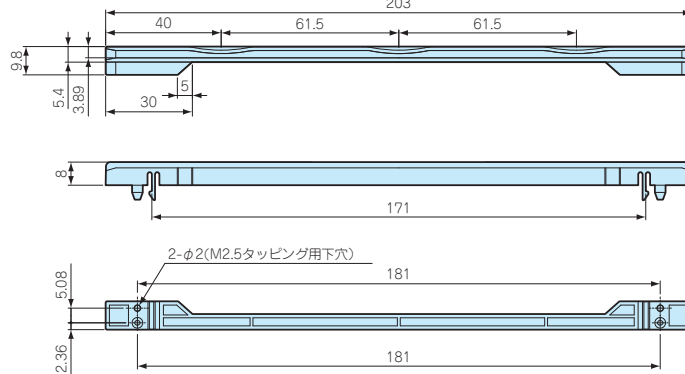

RE-N SERIES

カードガイドレール

アルミサッシケース

RE-N203

型番目次/
Photo
INDEX

プラスチック
ケース

キャリング
ケース

防水・防塵
樹脂ボックス

防水・防塵
アルミ/
ステンレス
ボックス

端子ボックス/
防水コネクタ/
ケーブル
グラウンド

アルミ
フレーム/
ヒートシンク
ケース

アルミサッシ
ケース

メタル
ケース

フリーサイズ
ケース/
フリーサイズ
パネル

ラックケース/
サブラック

機板/
ラックパネル

電池ボックス/
ホルダー

アクセサリ
/シールド/
熱対策部品

機構材

カスタム製品

型番・寸法・標準価格

■ 推奨取付け板厚t2.0

型番	基板奥行き	a	b	c	材質	色 / 表面処理	入数	標準価格 / 袋
RE-N143	160	121	121	111	PPO (UL94V-0)	ブラック	20 / 袋	1,370
RE-N203	220	181	181	171	PPO (UL94V-0)	ブラック	20 / 袋	1,520

技術資料/
各種ご案内