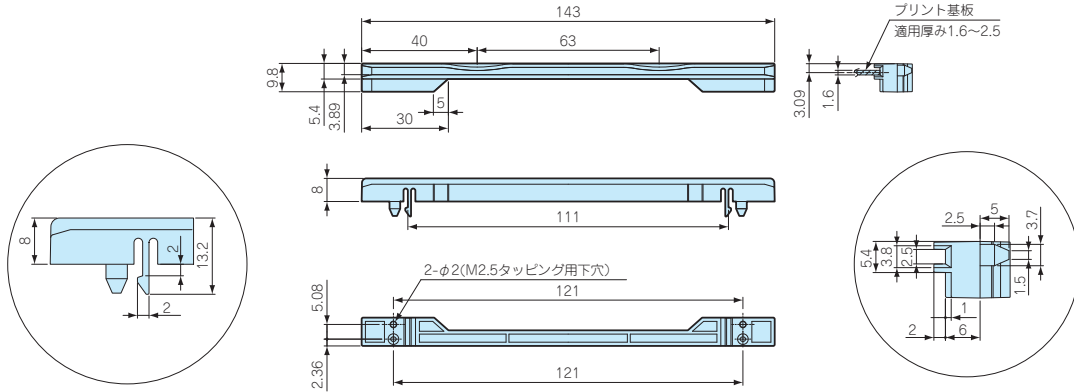

アルミサッシケース

RE-N143