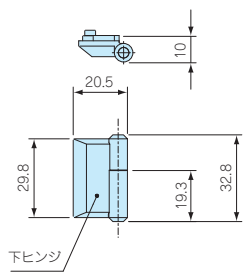

FCW 開閉ヒンジ

■ オプション部品としても販売しています。

型番	材質	色 / 表面処理	入数	標準価格 / 袋
FW-2S	亜鉛ダイキャスト	シルバー / 塗装	上下各1 / 袋	1,110
FW-2B	亜鉛ダイキャスト	ブラック / 塗装	上下各1 / 袋	1,110