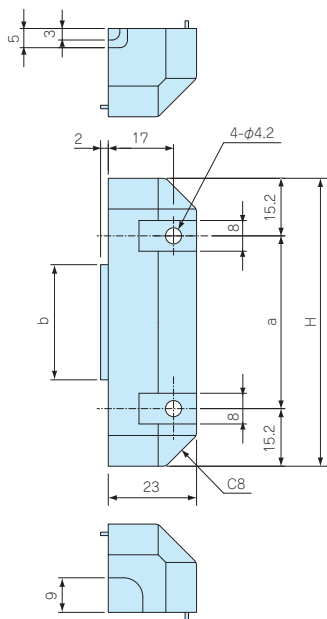

FC・FCW・FCH コーナーブロック

FC4シリーズ

FC5・FC6・FC8・FC10・FC13・FC15・FCW・FCHシリーズ

部品内容

色記号	材質	色 / 表面処理
GS・BS	ABS (UL94HB)	ライトグレー / シボ
BX・BB	ABS (UL94HB)	ブラック / シボ

ケース高さ	H	a	b
37.9	37.9	21.4	15
50.4	50.4	20	10
62.9	62.9	32.5	20
75.4	75.4	45	30
100.4	100.4	70	55
125.4	125.4	95	80
150.4	150.4	120	105