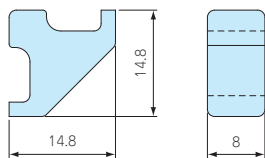

カスタム製品

技術資料 / 各種ご案内

FC・FCW・FCH コーナーキャップ

■ FC-BK-S□はFC4シリーズ用です。その他の機種はFC-BK-□をご使用下さい。

FC-BK-S□

FC-BK-□

■ オプション部品としても販売しています。

型番	材質	色	入数	標準価格 / 袋
FC-BK-SG	エラストマ	ライトグレー	4 / 袋	190
FC-BK-SB	エラストマ	ブラック	4 / 袋	190
FC-BK-G	エラストマ	ライトグレー	4 / 袋	200
FC-BK-B	エラストマ	ブラック	4 / 袋	200