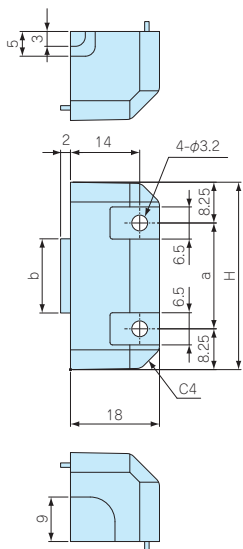

FC・FCW・FCH コーナーブロック

FC4シリーズ

FC5・FC6・FC8・FC10・FC13・FC15・FCW・FCHシリーズ

部品内容

色記号	材質	色 / 表面処理
GS・BS	ABS (UL94HB)	ライトグレー / シボ
BX・BB	ABS (UL94HB)	ブラック / シボ

ケース高さ	H	a	b
37.9	37.9	21.4	15
50.4	50.4	20	10
62.9	62.9	32.5	20
75.4	75.4	45	30
100.4	100.4	70	55
125.4	125.4	95	80
150.4	150.4	120	105