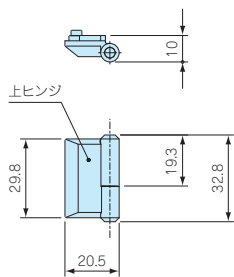

FCW 開閉ヒンジ

■ オプション部品としても販売しています。

型番	材質	色 / 表面処理	入数	標準価格 / 袋
FW-2S	亜鉛ダイキャスト	シルバー / 塗装	上下各1 / 袋	1,110
FW-2B	亜鉛ダイキャスト	ブラック / 塗装	上下各1 / 袋	1,110