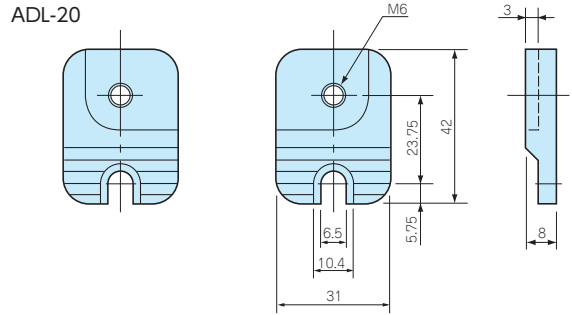

■ピスが別途必要です。

CK-34Z

型番・標準価格

| 型番     | 材質     | 表面処理  | 入数    | 標準価格 |
|--------|--------|-------|-------|------|
| CK-34Z | SUS304 | パレル研磨 | 4 / 組 | 360  |

■ピスが別途必要です。

■ADLのCADデータはホームページよりダウンロード可能です。

型番・標準価格

| 型番     | 材質       | 色   | 入数       | 標準価格  |
|--------|----------|-----|----------|-------|
| ADL-20 | 亜鉛ダイキャスト | グレー | 左右各2 / 組 | 1,090 |

■ピスが別途必要です。

CK-35Z

型番・標準価格

| 型番     | 材質     | 表面処理  | 入数    | 標準価格 |
|--------|--------|-------|-------|------|
| CK-35Z | SUS304 | パレル研磨 | 4 / 組 | 390  |