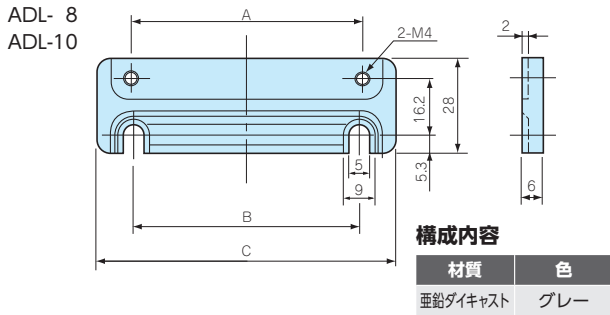

ADL・CK SERIES

外部取付足

構成内容

| 材質       | 色   |
|----------|-----|
| 亜鉛ダイキャスト | グレー |

型番・寸法・標準価格

| 型番     | A  | B  | C   | 入数    | 標準価格  |
|--------|----|----|-----|-------|-------|
| ADL- 8 | 67 | 65 | 87  | 2 / 組 | 1,170 |
| ADL-10 | 87 | 85 | 107 | 2 / 組 | 1,240 |

■ピスが別途必要です。

CK-34Z

型番・標準価格

| 型番     | 材質     | 表面処理  | 入数    | 標準価格 |
|--------|--------|-------|-------|------|
| CK-34Z | SUS304 | パレル研磨 | 4 / 組 | 360  |

■ピスが別途必要です。

■ADLのCADデータはホームページよりダウンロード可能です。

型番・標準価格