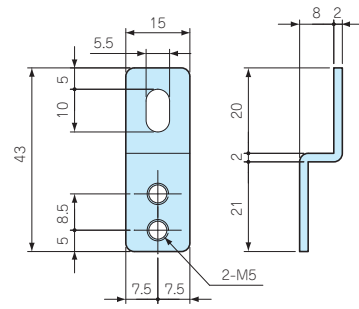

CK-35Z

型番・標準価格

型番	材質	表面処理	入数	標準価格
CK-35Z	SUS304	パレル研磨	4 / 組	390

■ピスが別途必要です。

MT SERIES

外部取付足用ビスセット

型番・寸法・標準価格

型番	呼称	入数	標準価格
MT4-10	ナベM4×10	4 / 組	70
MT4-14	ナベM4×14	4 / 組	70
MT5-12	ナベM5×12	4 / 組	110
MT5-14	ナベM5×14	4 / 組	110
MT6-14	ナベM6×14	4 / 組	110
MT6-20	ナベM6×20	4 / 組	120
MT6-25	ナベM6×25	4 / 組	120
MT6-30	ナベM6×30	4 / 組	200

■材質 / 表面処理：ステンレス / 無処理

■MT型ビスセットはボックスに外部取付足を付ける為のビスです。

外部取付足、ビスセット対応表

ボックス型番	外部取付足型番	ビスセット型番
AD 5- 7- 4	CK-34Z	MT4-10
AD 7- 7- 4	CK-34Z	MT4-10
AD10- 7- 4	CK-34Z	MT4-10
AD15- 7- 4	CK-34Z	MT4-10
AD 8- 8- 6	ADL- 8	MT4-14
AD12- 8- 4	ADL- 8	MT4-10
AD12- 8- 6	ADL- 8	MT4-14
AD16- 8- 6	ADL- 8	MT4-14
AD10-10- 8	ADL-10	MT4-14
AD15-10- 5	ADL-10	MT4-10
AD15-10- 8	ADL-10	MT4-14
AD20-10- 8	ADL-10	MT4-14
AD12-12-10	ADL-20	MT6-25
AD18-12-10	ADL-20	MT6-25
AD24-12-10	ADL-20	MT6-25
AD16-16-10	ADL-20	MT6-25
AD24-16-10	ADL-20	MT6-25

ボックス型番	外部取付足型番	ビスセット型番
AD32-16-10	ADL-20	MT6-25
AD48-16-10	ADL-20	MT6-25
AD20-20-12	ADL-20	MT6-25
AD30-20-12	ADL-20	MT6-25
AD40-20-12	ADL-20	MT6-25
AD24-24-12	ADL-20	MT6-25
AD36-24-12	ADL-20	MT6-25
AD48-24-12	ADL-20	MT6-25
AD32-32-12	ADL-20	MT6-25
AD48-32-12	ADL-20	MT6-25
AD64-32-12	ADL-20	MT6-25
BDN 6- 8-5	CK-34Z	MT4-14
BDN 7-10-4	CK-34Z	MT4-14
BDN 9- 9-6	CK-34Z	MT4-14
BDN 9-13-5	CK-34Z	MT4-14
BDN10-14-7	CK-34Z	MT4-14
BDN11-16-6	CK-34Z	MT4-14
BDN12-22-8	CK-35Z	MT5-14
BDN16-26-9	CK-35Z	MT5-14