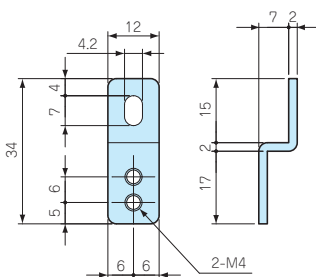

ADL・CK SERIES

外部取付足

構成内容

| 材質       | 色   |
|----------|-----|
| 亜鉛ダイキャスト | グレー |

型番・寸法・標準価格

| 型番     | A  | B  | C   | 入数    | 標準価格  |
|--------|----|----|-----|-------|-------|
| ADL- 8 | 67 | 65 | 87  | 2 / 組 | 1,170 |
| ADL-10 | 87 | 85 | 107 | 2 / 組 | 1,240 |

■ピスが別途必要です。

CK-34Z

型番・標準価格

| 型番     | 材質     | 表面処理  | 入数    | 標準価格 |
|--------|--------|-------|-------|------|
| CK-34Z | SUS304 | パレル研磨 | 4 / 組 | 360  |

■ピスが別途必要です。

■ADLのCADデータはホームページよりダウンロード可能です。

型番・標準価格