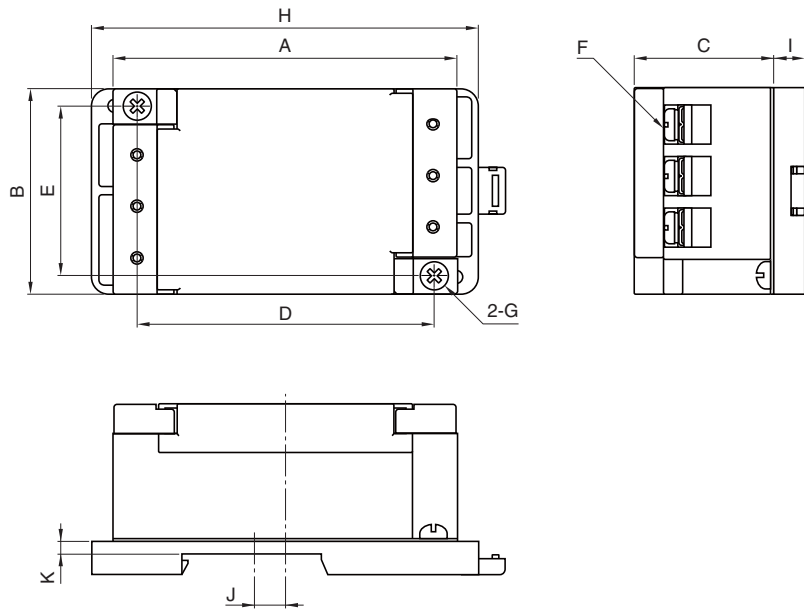

RSEN-2003D/2006D/2010D/2016D/2020D/2030D

Dimensions in mm

Part No.	A	B	C	D	E	F	G	H	I	J	K
RSEN-2003D	87	52	35	75	43	M4	M4	98	8.4	8.5	3.5
RSEN-2006D											
RSEN-2010D											
RSEN-2016D											
RSEN-2020D											
RSEN-2030D											