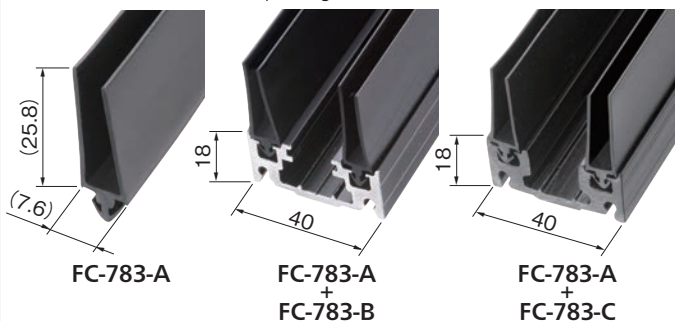

## SLIDING DOOR FITTINGS

PAT.PEND.

FD-150-1

ปะเก็นแบบมีสันปีกพร้อมกรอบสำหรับรอบๆ ประตู

Rib packing with around-door frame

กรุณาประกอบปะเก็นเข้ากับฐานแล้วนำไปใช้งาน

Use base in combination with packing.

เลขที่สินค้า Product No.	RoHS 10	CAD	หมายเหตุ Remarks	วัสดุ Material	รหัส Code
FC-783-A			1m ปะเก็น Packing	พลาสติกอีลาสโตเมอร์(TPO) Elastomer resin	62896
FC-783-B			2m ฐาน Base	วัสดุโลหะผสมอะลูมิเนียมอัลลอยด์(A6063S) Aluminum alloy extrusion	62897
FC-783-C			2m ฐาน Base	พอลิไวนิลคลอไรด์(PVC) Polyvinyl chloride	62898