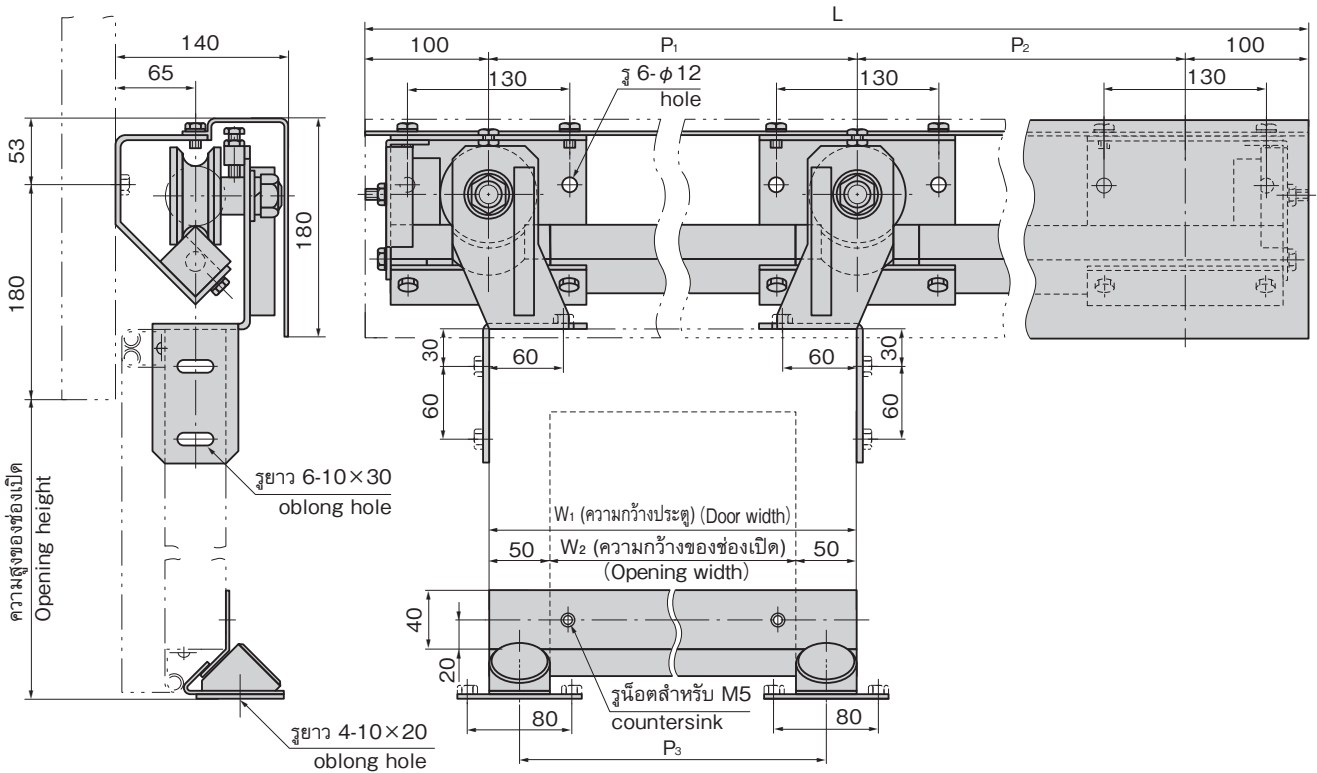

# ชิ้นส่วนประตูเลื่อนแบบปิดสนิท

## SLIDING DOOR FITTINGS

PAT.PEND.

FD-150-1

ปะเก็นแบบมีสันปีกพร้อมกรอบสำหรับรอบๆ ประตู

Rib packing with around-door frame

กรุณาประกอบปะเก็นเข้ากับฐานแล้วนำไปใช้งาน

Use base in combination with packing.

เลขที่สินค้า Product No.	RoHS 10	CAD	หมายเหตุ Remarks	วัสดุ Material	รหัส Code
FC-783-A			1m ปะเก็น Packing	พลาสติกอีลาสโตเมอร์(TPO) Elastomer resin	62896
FC-783-B			2m ฐาน Base	วัสดุโลหะผสมอะลูมิเนียมอัลลอยด์(A6063S) Aluminum alloy extrusion	62897
FC-783-C			2m ฐาน Base	พอลิไวนิลคลอไรด์(PVC) Polyvinyl chloride	62898