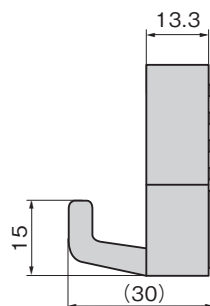

ที่แขวนแม่เหล็ก MAGNETIC HANGERS

C-50
ทำจากพลาสติก

C-50-Red
สีแดง

C-50-Ivory
สีงาช้าง

ลักษณะเด่น Feature

- ติดตั้งลงบนแผ่นเหล็กได้อย่างง่ายดาย
- พร้อมยางป้องกันการหล่น
- Can be installed easily on the iron plate.
- Slipproof rubber is attached.

- ข้อมูล
- มวลผลิตภัณฑ์: 45g
- จำเพาะ
- วัสดุ: แม่เหล็ก: เฟอร์ไรท์ (มีคุณสมบัติที่ขึ้นอยู่กับทิศทาง)
เคส: พลาสติก ABS
 - สีมาตรฐาน: สีแดง/สีงาช้าง
 - แรงที่ใช้แขวนหรือห้อยได้: 49N
- การใช้งาน
- ล็อคเกอร์สตัล/ที่แขวนภาพแบบของแผงไฟ/จ่ายไฟ