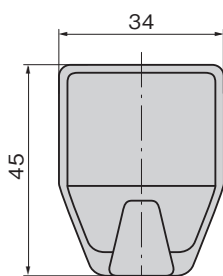

ที่แขวนแม่เหล็ก MAGNETIC HANGERS

C-50
ทำจากพลาสติก

C-50-Red
สีแดง

C-50-Ivory
สีงาช้าง

ลักษณะเด่น Feature

- ติดตั้งลงบนแผ่นเหล็กได้อย่างง่ายดาย
- พร้อมยางป้องกันการหล่น
- Can be installed easily on the iron plate.
- Slipproof rubber is attached.

- ข้อมูล
- มวลผลิตภัณฑ์: 45g
- จำเพาะ
- วัสดุ: แม่เหล็ก: เฟอร์ไรท์ (มีคุณสมบัติที่ขึ้นอยู่กับทิศทาง)
เคส: พลาสติก ABS
 - สีมาตรฐาน: สีแดง/สีงาช้าง
 - แรงที่ใช้แขวนหรือห้อยได้: 49N
- การใช้งาน
- ล็อคเกอร์สตัล/ที่แขวนภาพแบบของแผงไฟ/จ่ายไฟ

- Specifications
- Mass: 45g
 - Material: Magnet: Ferrite (anisotropic)
Case: ABS resin
 - Standard color: Red and ivory
 - Hanging load: 49N

- Specific-use
- For drawings hangers for steel locker and power / distribution board