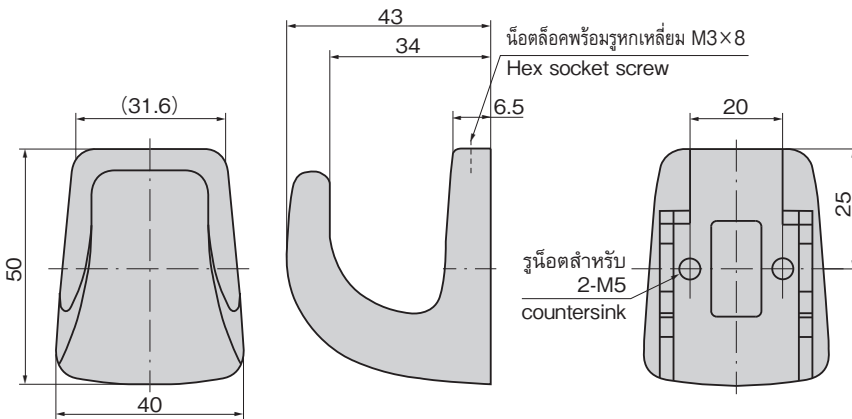

ตะขอแบบไขว้ CLOTHING HOOKS

C-55
ทำจากอะลูมิเนียม

PAT.PEND.

ลักษณะเด่น Feature

- จะมองไม่เห็นสกรูสำหรับยึดติด
- ซุปเซิร์จไลท์โครเมียมให้ป้องกันสนิมได้ดีขึ้น (25µm)
- Installing screws cannot be seen.
- Rustproof satellite chrome plating (.25µm)

1. ข้อมูล
2. มวลผลิตภัณฑ์: 199g
3. จำเพาะ
4. วัสดุ: โลหะผสมอะลูมิเนียม (ADC)
   - การจัดการผิวหน้า: ซุปเซิร์จไลท์โครเมียมผิวขาดิน (MACr)
5. การใช้งาน
6. อุปกรณ์ที่แนบมา: สกรูหัวเตเปอร์ขนาดเล็ก M5
   - ใช้เป็นที่แขวนเสื้อในรถไฟ

1. Specifications
2. Mass: 199g
   - Material: Aluminum alloy (ADC)
   - Finish: Aventurine satellite chrome plating (MACr)
   - Accessories: M5 countersunk screws
3. Specific use
4. To hang clothes in railway cars

เลขที่สินค้า Product No.	RoHS 10	CAD	รหัส Code
C-55		2D/3D	21567

- : ผลิตภัณฑ์ที่ได้รับการรับรองตามมาตรฐาน RoHS10
- ▲ : สามารถรับรองตามมาตรฐาน RoHS10

ตะขอแขวนสูท Suits hook

สามารถพับเก็บส่วนตะขอได้
Hook portion stores away.

ที่แขวนแม่เหล็ก MAGNETIC HANGERS

C-50
ทำจากพลาสติก

ลักษณะเด่น Feature

- ติดตั้งลงบนแผ่นเหล็กได้อย่างง่ายดาย
- พร้อมยางป้องกันการหล่น
- Can be installed easily on the iron plate.
- Slipproof rubber is attached.

1. ข้อมูล
2. มวลผลิตภัณฑ์: 45g
3. จำเพาะ
4. วัสดุ: แม่เหล็ก: เฟอร์ไรท์ (มีคุณสมบัติที่ขึ้นอยู่กับทิศทาง)
     เคส: พลาสติก ABS
   - สีมาตรฐาน: สีแดง/สีงาช้าง
   - แรงที่ใช้แขวนหรือห้อยได้: 49N
5. การใช้งาน
6. ล็อคเกอร์สตัล/ที่แขวนภาพแบบของแผงไฟ/จ่ายไฟ

1. Specifications
2. Mass: 45g
   - Material: Magnet: Ferrite (anisotropic)
     Case: ABS resin
   - Standard color: Red and ivory
   - Hanging load: 49N

1. Specific-use
2. For drawings hangers for steel locker and power / distribution board

เลขที่สินค้า Product No.	RoHS 10	CAD	รหัส Code
C-50-Ivory สีงาช้าง	●		20281
C-50-Red สีแดง			20282