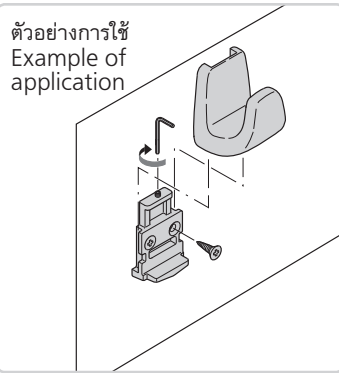

ตะขอแบบไขว้ CLOTHING HOOKS

C-55
ทำจากอะลูมิเนียม

C-55

PAT.PEND.

ลักษณะเด่น Feature

- จะมองไม่เห็นสกรูสำหรับยึดติด
- ซุปเซิร์จไลท์โครเมียมให้ป้องกันสนิมได้ดีขึ้น (25µm)
- Installing screws cannot be seen.
- Rustproof satellite chrome plating (.25µm)

- ข้อมูล
- มวลผลิตภัณฑ์: 199g
- จำเพาะ
- วัสดุ: โลหะผสมอะลูมิเนียม (ADC)
 - การจัดการผิวหน้า: ซุปเซิร์จไลท์โครเมียมผิวขาดิน (MACr)
- การใช้งาน
- อุปกรณ์ที่แนบมา: สกรูหัวเตเปอร์ขนาดเล็ก M5
 - ใช้เป็นที่แขวนเสื้อในรถไฟ