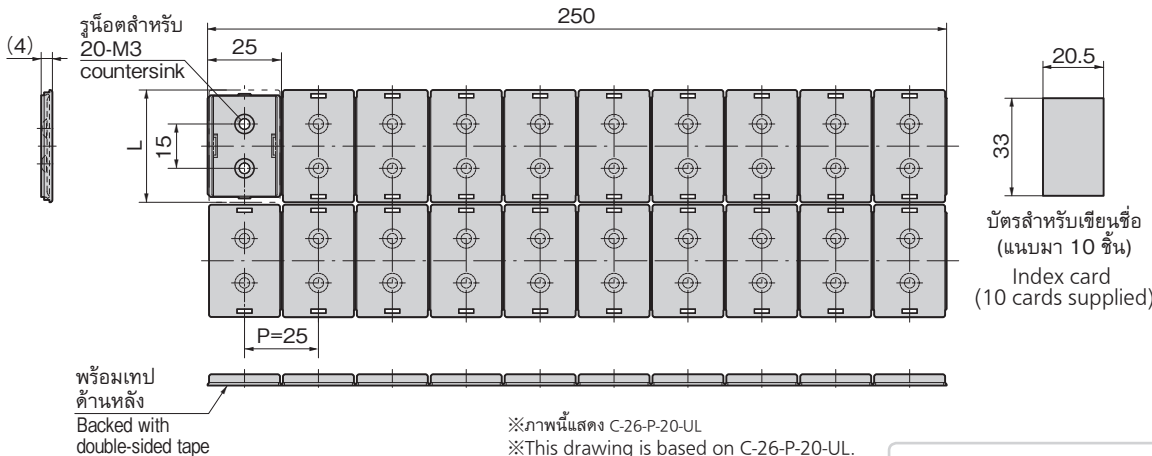

# ที่วางบัตรแบบเชื่อมต่อ

## SEQUENTIAL CARD HOLDER

ช่วยลดเวลาในการติดตั้ง

PAT.PEND.

C-26-P-10

เลขที่สินค้า Product No.	หมายเหตุ Remarks	RoHS 10	CAD	L	มวลผลิตภัณฑ์ (g) Mass	รหัส Code
C-26-P-1-UL	1 ชิ้น Piece	3D	39	3	24235	
C-26-P-20-UL	20 ชิ้นต่อ 1 เซ็ต 20 pieces 1 unit	3D	39	60	24234	
C-26-P-1	1 ชิ้น Piece	2D/3D	38	3	24002	
C-26-P-10	10 ชิ้นต่อ 1 เซ็ต 10 pieces 1 unit	2D/3D	38	30	23991	

### ลักษณะเด่น Feature

- ใช้พลาสติกคุณสมบัติติดไฟยากที่เหมาะสมกับ UL94 V-0 (C-26-P-UL)
- ติดกับเบรกเกอร์ที่เรียงระยะห่างกัน 25mm ได้ง่ายและติดได้ที่หลายๆ แผ่น (C-26-P-10, 20-UL)
- ติดจำนวนที่ต้องการให้แยกจากกันได้ง่ายด้วยคัตเตอร์ ปลาย (C-26-P-10, 20-UL)
- พร้อมกระดาษกาวสองหน้าที่มีความเหนียวสูง
- Uses non-combustible resin equivalent to UL94 V-0. (C-26-P-UL)
- Cards can easily be attached simultaneously to a series of multiple breakers arranged at 25mm intervals. (C-26-P-10-20-UL)
- The required number of cards can be cut away easily using a modeling knife. (C-26-P-10-20-UL)
- Backed with strong double-sided tape.

ข้อมูล • วัสดุ: C-26-P-UL:  
จำเพาะ ฐาน: โพลีโพรพิลีน (PP)  
ที่ปิด: โพลีคาร์บอเนต (PC)  
C-26-P: โพลีโพรพิลีน (PP)

การใช้งาน • แผงไฟ/แผงจ่ายไฟ

Specifications • Material: C-26-P-UL:  
Base/Polypropylene (PP)  
Cover/Polycarbonate (PC)C-26-P:  
Polypropylene (PP)