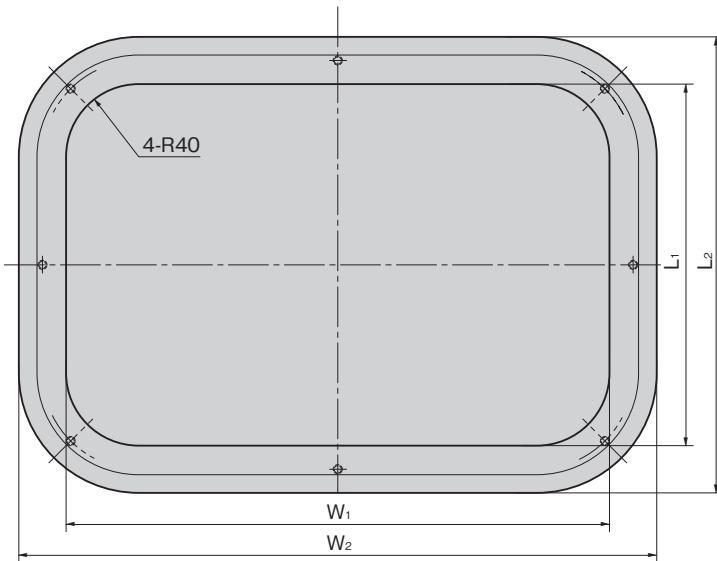

รับผลิตขนาดอื่นๆ นอกเหนือจากในตารางด้วยเช่นกัน กรุณาติดต่อสอบถาม
We manufacture dimensions other than those in the table. Please ask for details.

**[C-463 แบบเหลี่ยม]
Quadrilateral
-type**

เลขที่สินค้า Product No.	ข้อมูลจำเพาะกระจก Glass-type	RoHS 10	CAD	L₁	L₂	L₃	W₁	W₂	W₃	มวลผลิตภัณฑ์ (g) Mass	รหัส Code		
C-463-A-2020-Silver	กระจกใสตายหอย Wire glass	2D	2D/3D	198	250	235	198	250	235	1,350	23794		
C-463-B-2020-Silver	กระจกเสริมความแข็งแรง Tempered glass											1,170	23795
C-463-A-2030-Silver	กระจกใสตายหอย Wire glass	2D	2D/3D	198	250	235	298	350	335	1,830	23762		
C-463-B-2030-Silver	กระจกเสริมความแข็งแรง Tempered glass											1,600	23764
C-463-A-2040-Silver	กระจกใสตายหอย Wire glass	2D	2D/3D	198	250	235	398	450	435	2,350	23806		
C-463-B-2040-Silver	กระจกเสริมความแข็งแรง Tempered glass											2,000	23807
C-463-A-3030-Silver	กระจกใสตายหอย Wire glass	2D	2D/3D	298	350	335	298	350	335	2,550	23796		
C-463-B-3030-Silver	กระจกเสริมความแข็งแรง Tempered glass											2,150	23797
C-463-A-3040-Silver	กระจกใสตายหอย Wire glass	2D	2D/3D	298	350	335	398	450	435	3,200	23766		
C-463-B-3040-Silver	กระจกเสริมความแข็งแรง Tempered glass											2,700	23768
C-463-A-3050-Silver	กระจกใสตายหอย Wire glass	2D	2D/3D	298	350	335	498	550	535	3,900	23798		
C-463-B-3050-Silver	กระจกเสริมความแข็งแรง Tempered glass											3,200	23799
C-463-A-3060-Silver	กระจกใสตายหอย Wire glass	2D	2D/3D	298	350	335	598	650	635	4,600	23808		
C-463-B-3060-Silver	กระจกเสริมความแข็งแรง Tempered glass											3,750	23809
C-463-A-3070-Silver	กระจกใสตายหอย Wire glass	2D	2D/3D	298	350	335	698	750	735	5,250	23810		
C-463-B-3070-Silver	กระจกเสริมความแข็งแรง Tempered glass											4,300	23811
C-463-A-4040-Silver	กระจกใสตายหอย Wire glass	2D	2D/3D	398	450	435	398	450	435	4,050	23812		
C-463-B-4040-Silver	กระจกเสริมความแข็งแรง Tempered glass											3,300	23813
C-463-A-4050-Silver	กระจกใสตายหอย Wire glass	2D	2D/3D	398	450	435	498	550	535	4,950	23814		
C-463-B-4050-Silver	กระจกเสริมความแข็งแรง Tempered glass											4,000	23815
C-463-A-4060-Silver	กระจกใสตายหอย Wire glass	2D	2D/3D	398	450	435	598	650	635	5,650	23770		
C-463-B-4060-Silver	กระจกเสริมความแข็งแรง Tempered glass											4,700	23772
C-463-A-5050-Silver	กระจกใสตายหอย Wire glass	2D	2D/3D	498	550	535	498	550	535	5,900	23816		
C-463-B-5050-Silver	กระจกเสริมความแข็งแรง Tempered glass											4,750	23817
C-463-A-5060-Silver	กระจกใสตายหอย Wire glass	2D	2D/3D	498	550	535	598	650	635	7,000	23818		
C-463-B-5060-Silver	กระจกเสริมความแข็งแรง Tempered glass											5,550	23819

● : ผลิตกันชนที่ได้รับการรับรองตามมาตรฐาน RoHS10 ▲ : สามารถรับรองตามมาตรฐาน RoHS10

ตัวล็อก
กลอนสลัก/ตัวยึด
อุปกรณ์ประกอบอื่นๆ/อุปกรณ์เสริม

- ตัวล็อก
- กลอนสลัก
- ที่จับยึดประตู
- เช็ควาล์ว
- ตัวควบคุมกลาง
- ชิ้นส่วนเกี่ยวกับราว
- ที่ล็อกตะแกรง
- ตัวยึดกับตัวบานประตู
- ป้องกันคลื่นแม่เหล็กไฟฟ้า
- ปะเก็น

กรอบหน้าต่างสี่เหลี่ยมป้องกัน
ขยาย/หด
อุปกรณ์เสริม (C)
ชิ้นส่วนและอุปกรณ์ตู้แช่
ระบบกลอน

WINDOW FRAMES & CARD HOLDERS