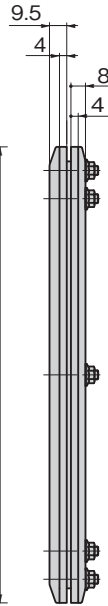

กรอบหน้าต่างต่าง WINDOW FRAME

PAT. PEND.

C-463-B-4060-Silver
ซิลเวอร์

รับผลิตขนาดอื่นๆ นอกเหนือจากในตารางด้วยเช่นกัน กรุณาติดต่อสอบถาม
We manufacture dimensions other than those in the table. Please ask for details.