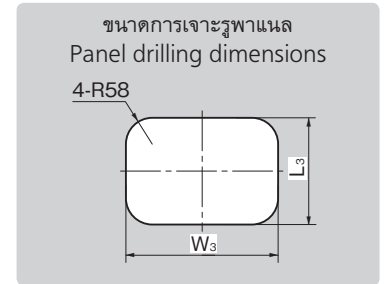

รับผลิตขนาดอื่นๆ นอกเหนือจากในตารางด้วยเช่นกัน กรุณาติดต่อสอบถาม
We manufacture dimensions other than those in the table. Please ask for details.

**[C-463 แบบเหลี่ยม]
Quadrilateral
-type**

เลขที่สินค้า Product No.	ข้อมูลจำเพาะกระจก Glass-type	RoHS 10	CAD	L₁	L₂	L₃	W₁	W₂	W₃	มวลผลิตภัณฑ์ (g) Mass	รหัส Code		
C-463-A-2020-Silver	กระจกใสตายหอย Wire glass	2D	2D/3D	198	250	235	198	250	235	1,350	23794		
C-463-B-2020-Silver	กระจกเสริมความแข็งแรง Tempered glass											1,170	23795
C-463-A-2030-Silver	กระจกใสตายหอย Wire glass	2D	2D/3D	198	250	235	298	350	335	1,830	23762		
C-463-B-2030-Silver	กระจกเสริมความแข็งแรง Tempered glass											1,600	23764
C-463-A-2040-Silver	กระจกใสตายหอย Wire glass	2D	2D/3D	198	250	235	398	450	435	2,350	23806		
C-463-B-2040-Silver	กระจกเสริมความแข็งแรง Tempered glass											2,000	23807
C-463-A-3030-Silver	กระจกใสตายหอย Wire glass	2D	2D/3D	298	350	335	298	350	335	2,550	23796		
C-463-B-3030-Silver	กระจกเสริมความแข็งแรง Tempered glass											2,150	23797
C-463-A-3040-Silver	กระจกใสตายหอย Wire glass	2D	2D/3D	298	350	335	398	450	435	3,200	23766		
C-463-B-3040-Silver	กระจกเสริมความแข็งแรง Tempered glass											2,700	23768
C-463-A-3050-Silver	กระจกใสตายหอย Wire glass	2D	2D/3D	298	350	335	498	550	535	3,900	23798		
C-463-B-3050-Silver	กระจกเสริมความแข็งแรง Tempered glass											3,200	23799
C-463-A-3060-Silver	กระจกใสตายหอย Wire glass	2D	2D/3D	298	350	335	598	650	635	4,600	23808		
C-463-B-3060-Silver	กระจกเสริมความแข็งแรง Tempered glass											3,750	23809
C-463-A-3070-Silver	กระจกใสตายหอย Wire glass	2D	2D/3D	298	350	335	698	750	735	5,250	23810		
C-463-B-3070-Silver	กระจกเสริมความแข็งแรง Tempered glass											4,300	23811
C-463-A-4040-Silver	กระจกใสตายหอย Wire glass	2D	2D/3D	398	450	435	398	450	435	4,050	23812		
C-463-B-4040-Silver	กระจกเสริมความแข็งแรง Tempered glass											3,300	23813
C-463-A-4050-Silver	กระจกใสตายหอย Wire glass	2D	2D/3D	398	450	435	498	550	535	4,950	23814		
C-463-B-4050-Silver	กระจกเสริมความแข็งแรง Tempered glass											4,000	23815
C-463-A-4060-Silver	กระจกใสตายหอย Wire glass	2D	2D/3D	398	450	435	598	650	635	5,650	23770		
C-463-B-4060-Silver	กระจกเสริมความแข็งแรง Tempered glass											4,700	23772
C-463-A-5050-Silver	กระจกใสตายหอย Wire glass	2D	2D/3D	498	550	535	498	550	535	5,900	23816		
C-463-B-5050-Silver	กระจกเสริมความแข็งแรง Tempered glass											4,750	23817
C-463-A-5060-Silver	กระจกใสตายหอย Wire glass	2D	2D/3D	498	550	535	598	650	635	7,000	23818		
C-463-B-5060-Silver	กระจกเสริมความแข็งแรง Tempered glass											5,550	23819

● : ผลิตกันชนที่ได้รับการรับรองตามมาตรฐาน RoHS10 ▲ : สามารถรับรองตามมาตรฐาน RoHS10

ตัวล็อก
กลอนสลัก/ตัวยึด
อุปกรณ์ประกอบอื่นๆ/อุปกรณ์เสริม

- ตัวล็อก
- กลอนสลัก
- ที่จับยึดประตู
- เช็ควาล์ว
- ตัวควบคุมกลาง
- ชิ้นส่วนเกี่ยวกับราว
- ที่ล็อกตะแกรง
- ตัวยึดกับตัวบานประตู
- ป้องกันคลื่นแม่เหล็กไฟฟ้า
- ปะเก็น

กรอบหน้าต่างสี่เหลี่ยมป้องกัน
ขยาย/หด
อุปกรณ์เสริม (C)
ชิ้นส่วนและอุปกรณ์ตู้แช่
ระบบกลอน

WINDOW FRAMES & CARD HOLDERS