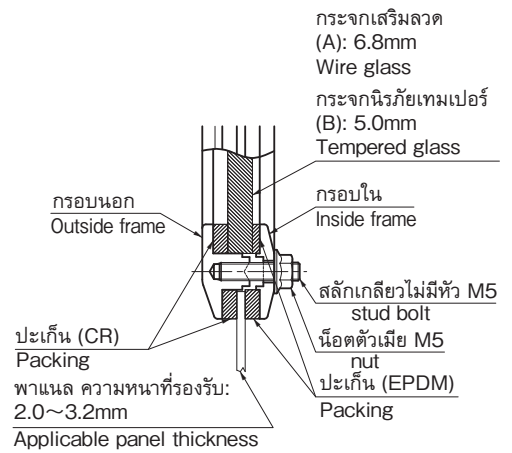

รับผลิตขนาดอื่นๆ นอกเหนือจากในตารางด้วยเช่นกัน กรุณาติดต่อสอบถาม
We manufacture dimensions other than those in the table. Please ask for details.

**[C-463 แบบเหลี่ยม]
Quadrilateral
-type**

เลขที่สินค้า Product No.	ข้อมูลจำเพาะกระจก Glass-type	RoHS 10	CAD	L₁	L₂	L₃	W₁	W₂	W₃	มวลผลิตภัณฑ์ (g) Mass	รหัส Code		
C-463-A-2020-Silver	กระจกใสตายหอย Wire glass	2D	2D/3D	198	250	235	198	250	235	1,350	23794		
C-463-B-2020-Silver	กระจกเสริมความแข็งแรง Tempered glass											1,170	23795
C-463-A-2030-Silver	กระจกใสตายหอย Wire glass	2D	2D/3D	198	250	235	298	350	335	1,830	23762		
C-463-B-2030-Silver	กระจกเสริมความแข็งแรง Tempered glass											1,600	23764
C-463-A-2040-Silver	กระจกใสตายหอย Wire glass	2D	2D/3D	198	250	235	398	450	435	2,350	23806		
C-463-B-2040-Silver	กระจกเสริมความแข็งแรง Tempered glass											2,000	23807
C-463-A-3030-Silver	กระจกใสตายหอย Wire glass	2D	2D/3D	298	350	335	298	350	335	2,550	23796		
C-463-B-3030-Silver	กระจกเสริมความแข็งแรง Tempered glass											2,150	23797
C-463-A-3040-Silver	กระจกใสตายหอย Wire glass	2D	2D/3D	298	350	335	398	450	435	3,200	23766		
C-463-B-3040-Silver	กระจกเสริมความแข็งแรง Tempered glass											2,700	23768
C-463-A-3050-Silver	กระจกใสตายหอย Wire glass	2D	2D/3D	298	350	335	498	550	535	3,900	23798		
C-463-B-3050-Silver	กระจกเสริมความแข็งแรง Tempered glass											3,200	23799
C-463-A-3060-Silver	กระจกใสตายหอย Wire glass	2D	2D/3D	298	350	335	598	650	635	4,600	23808		
C-463-B-3060-Silver	กระจกเสริมความแข็งแรง Tempered glass											3,750	23809
C-463-A-3070-Silver	กระจกใสตายหอย Wire glass	2D	2D/3D	298	350	335	698	750	735	5,250	23810		
C-463-B-3070-Silver	กระจกเสริมความแข็งแรง Tempered glass											4,300	23811
C-463-A-4040-Silver	กระจกใสตายหอย Wire glass	2D	2D/3D	398	450	435	398	450	435	4,050	23812		
C-463-B-4040-Silver	กระจกเสริมความแข็งแรง Tempered glass											3,300	23813
C-463-A-4050-Silver	กระจกใสตายหอย Wire glass	2D	2D/3D	398	450	435	498	550	535	4,950	23814		
C-463-B-4050-Silver	กระจกเสริมความแข็งแรง Tempered glass											4,000	23815
C-463-A-4060-Silver	กระจกใสตายหอย Wire glass	2D	2D/3D	398	450	435	598	650	635	5,650	23770		
C-463-B-4060-Silver	กระจกเสริมความแข็งแรง Tempered glass											4,700	23772
C-463-A-5050-Silver	กระจกใสตายหอย Wire glass	2D	2D/3D	498	550	535	498	550	535	5,900	23816		
C-463-B-5050-Silver	กระจกเสริมความแข็งแรง Tempered glass											4,750	23817
C-463-A-5060-Silver	กระจกใสตายหอย Wire glass	2D	2D/3D	498	550	535	598	650	635	7,000	23818		
C-463-B-5060-Silver	กระจกเสริมความแข็งแรง Tempered glass											5,550	23819

● : ผลิตกันชนที่ได้รับการรับรองตามมาตรฐาน RoHS10 ▲ : สามารถรับรองตามมาตรฐาน RoHS10

ตัวล็อก
กลอนสลัก/ตัวยึด
อุปกรณ์ประกอบอื่นๆ/อุปกรณ์เสริม

- ตัวล็อก
- กลอนสลัก
- ที่จับยึดประตู
- เช็ควาล์ว
- ตัวควบคุมกลาง
- ชิ้นส่วนเกี่ยวกับราว
- ที่ล็อกตะแกรง
- ตัวยึดกับตัวบานประตู
- ป้องกันคลื่นแม่เหล็กไฟฟ้า
- ปะเก็น

กรอบหน้าต่างสี่เหลี่ยมป้องกัน
ขยาย/หด
อุปกรณ์เสริม (C)
ชิ้นส่วนและอุปกรณ์ตู้แช่
ระบบกลอน

WINDOW FRAMES & CARD HOLDERS