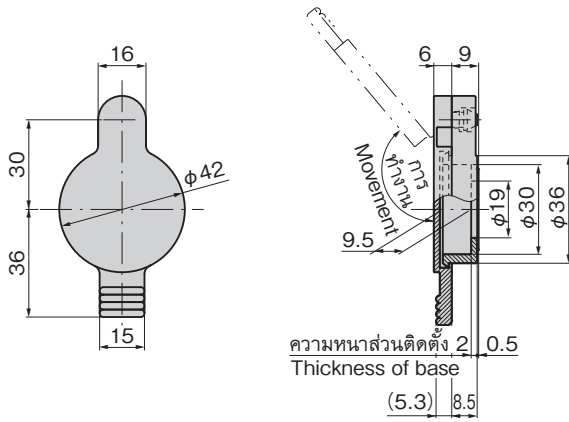

C-330-RC
ทำจากยาง

ลักษณะเด่น Feature

- ยกระดับการป้องกันฝุ่นและการสึกหรอโดยการปกป้องที่ครอบกุญแจ
- ทำจาก EPDM จึงมีความทนทานต่อการกัดกร่อน ทนต่อสภาพอากาศได้ดีซึ่งเหมาะกับการใช้งานนอกอาคาร
- Protects the lock and improves dust proofing and corrosion prevention.
- Ideal for outside use as the corrosion and weather proofing provided with EPDM are of an outstanding level.

ข้อมูลจำเพาะ • วัสดุ: ยางเอทิลีนโพรพิลีน (EPDM)

การใช้งาน • ฝากันฝุ่นสำหรับล็อคกลม

- กรุณาติดตั้งแหวนไม่มีเกลียว ไม่สามารถติดตั้งได้โดยปราศจากแหวนไม่มีเกลียว

Specifications • Material: ethylene propylene rubber (EPDM)
Specific use • Dust protection cap for the coin locks.

- Use the cap with the idle ring. The cap cannot be installed without the idle ring.

• ล็อคกลมที่เข้ากันได้ Compatible coin locks

เลขที่สินค้า Product No.	แหวนไม่มีเกลียว Idle ring
C-288	C-288-OP-1
C-288-B	C-288-OP-1
C-288-G	C-288-OP-2
C-288-GBW	แหวนไม่มีเกลียวที่แนบมา Special idle ring
C-288-L	แหวนไม่มีเกลียวที่แนบมา Special idle ring
C-288-P	C-288-OP-1
C-288-S	C-288-OP-1
C-288-SD	C-288-OP-3
C-288-Y	C-288-OP-2
C-288-YK	C-288-OP-2
C-289-4	แหวนไม่มีเกลียวที่แนบมา Special idle ring
C-289-5	แหวนไม่มีเกลียวที่แนบมา Special idle ring
C-299	C-288-OP-1
C-330	แหวนไม่มีเกลียวที่แนบมา Special idle ring
C-334	C-288-OP-2
C-344	C-288-OP-2
C-365	C-288-OP-2
C-365-SD	C-288-OP-3
C-365-Y	C-288-OP-2
C-430	แหวนไม่มีเกลียวที่แนบมา Special idle ring

เลขที่สินค้า Product No.	RoHS 10	CAD	มวลผลิตภัณฑ์ (g) Mass	รหัส Code
C-330-RC	●	2D/3D	15.7	23117

● : ผลิตภัณฑ์ที่ได้รับการรับรองตามมาตรฐาน RoHS10

▲ : สามารถรับรองตามมาตรฐาน RoHS10