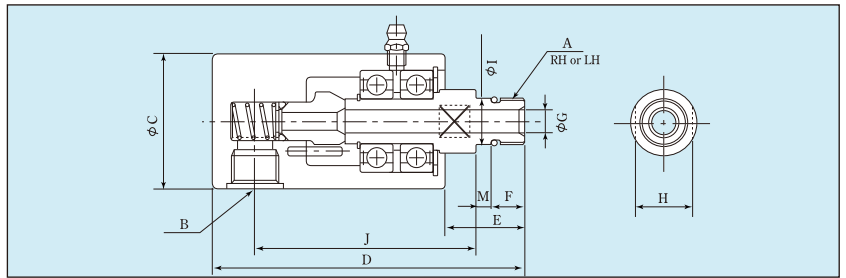

SXO-180 Straight Thru Type Simplex, Thread Connection

Standard Seal	TCC Seal	A	B	C	D	E	F	G	H	I	K	L	M	N
SXO-180	SXO-180-1	M16×1.5	NPT1/4	46	112	26	11	8	19	16.025 16.007	13	22	5	26
SXO-180-2	SXO-180-3	M16×1.5	NPT3/8	46	112	26	11	8	19	16.025 16.007	13	27	5	31
SXO-181	SXO-181-1	M16×1.5	Rc1/4	46	112	26	11	8	19	16.025 16.007	13	22	5	26
SXO-181-2	SXO-181-3	M16×1.5	Rc3/8	46	112	26	11	8	19	16.025 16.007	13	27	5	31
SXO-182	SXO-182-1	5/8-18UNF	NPT1/4	46	109	23	10.3	8	19	15.872 15.860	13	22	2.4	26
SXO-188	SXO-188-1	5/8-18UNF	NPT1/4	46	115.4	29.4	14.3	6.5	19	16.650 16.637	13	22	4.8	26

SXO-090 Right Angle Type Simplex, Thread Connection

Standard Seal	TCC Seal	A	B	C	D	E	F	G	H	I	J	M
SXO-090	SXO-090-1	M16×1.5	NPT3/8	46	103	26	11	8	19	16.025 16.007	73	5
SXO-091	SXO-091-1	M16×1.5	Rc1/4	46	103	26	11	8	19	16.025 16.007	73	5
SXO-091-2	SXO-091-3	M16×1.5	Rc3/8	46	103	26	11	8	19	16.025 16.007	73	5
SXO-092	SXO-092-1	5/8-18UNF	NPT3/8	46	100	23	10.3	8	19	15.872 15.860	73.3	2.4
SXO-098	SXO-098-1	5/8-18UNF	NPT3/8	46	106.4	29.4	14.3	6.5	19	16.650 16.637	73.3	4.8

SXO-200 Compact Type Simplex, Thread Connection

Standard Seal	TCC Seal
SXO-200	SXO-200-1