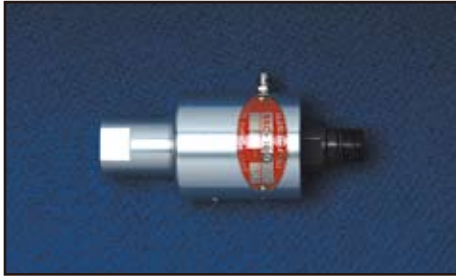

SXO-180 Straight Thru Type Simplex, Thread Connection

Standard Seal	TCC Seal	A	B	C	D	E	F	G	H	I	K	L	M	N
SXO-180	SXO-180-1	M16×1.5	NPT1/4	46	112	26	11	8	19	16.025 16.007	13	22	5	26
SXO-180-2	SXO-180-3	M16×1.5	NPT3/8	46	112	26	11	8	19	16.025 16.007	13	27	5	31
SXO-181	SXO-181-1	M16×1.5	Rc1/4	46	112	26	11	8	19	16.025 16.007	13	22	5	26
SXO-181-2	SXO-181-3	M16×1.5	Rc3/8	46	112	26	11	8	19	16.025 16.007	13	27	5	31
SXO-182	SXO-182-1	5/8-18UNF	NPT1/4	46	109	23	10.3	8	19	15.872 15.860	13	22	2.4	26
SXO-188	SXO-188-1	5/8-18UNF	NPT1/4	46	115.4	29.4	14.3	6.5	19	16.650 16.637	13	22	4.8	26

SXO-090 Right Angle Type Simplex, Thread Connection

Standard Seal	TCC Seal	A	B	C	D	E	F	G	H	I	J	M
SXO-090	SXO-090-1	M16×1.5	NPT3/8	46	103	26	11	8	19	16.025 16.007	73	5
SXO-091	SXO-091-1	M16×1.5	Rc1/4	46	103	26	11	8	19	16.025 16.007	73	5
SXO-091-2	SXO-091-3	M16×1.5	Rc3/8	46	103	26	11	8	19	16.025 16.007	73	5
SXO-092	SXO-092-1	5/8-18UNF	NPT3/8	46	100	23	10.3	8	19	15.872 15.860	73.3	2.4
SXO-098	SXO-098-1	5/8-18UNF	NPT3/8	46	106.4	29.4	14.3	6.5	19	16.650 16.637	73.3	4.8

SXO-200 Compact Type Simplex, Thread Connection

Standard Seal	TCC Seal
SXO-200	SXO-200-1