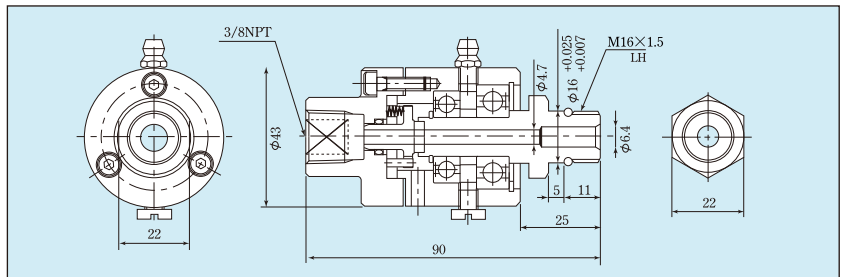

SXO-180 Straight Thru Type Simplex, Thread Connection

Standard Seal	TCC Seal	A	B	C	D	E	F	G	H	I	K	L	M	N
SXO-180	SXO-180-1	M16×1.5	NPT1/4	46	112	26	11	8	19	16.025 16.007	13	22	5	26
SXO-180-2	SXO-180-3	M16×1.5	NPT3/8	46	112	26	11	8	19	16.025 16.007	13	27	5	31
SXO-181	SXO-181-1	M16×1.5	Rc1/4	46	112	26	11	8	19	16.025 16.007	13	22	5	26
SXO-181-2	SXO-181-3	M16×1.5	Rc3/8	46	112	26	11	8	19	16.025 16.007	13	27	5	31
SXO-182	SXO-182-1	5/8-18UNF	NPT1/4	46	109	23	10.3	8	19	15.872 15.860	13	22	2.4	26
SXO-188	SXO-188-1	5/8-18UNF	NPT1/4	46	115.4	29.4	14.3	6.5	19	16.650 16.637	13	22	4.8	26

SXO-090 Right Angle Type Simplex, Thread Connection

Standard Seal	TCC Seal	A	B	C	D	E	F	G	H	I	J	M
SXO-090	SXO-090-1	M16×1.5	NPT3/8	46	103	26	11	8	19	16.025 16.007	73	5
SXO-091	SXO-091-1	M16×1.5	Rc1/4	46	103	26	11	8	19	16.025 16.007	73	5
SXO-091-2	SXO-091-3	M16×1.5	Rc3/8	46	103	26	11	8	19	16.025 16.007	73	5
SXO-092	SXO-092-1	5/8-18UNF	NPT3/8	46	100	23	10.3	8	19	15.872 15.860	73.3	2.4
SXO-098	SXO-098-1	5/8-18UNF	NPT3/8	46	106.4	29.4	14.3	6.5	19	16.650 16.637	73.3	4.8

SXO-200 Compact Type Simplex, Thread Connection

Standard Seal	TCC Seal
SXO-200	SXO-200-1