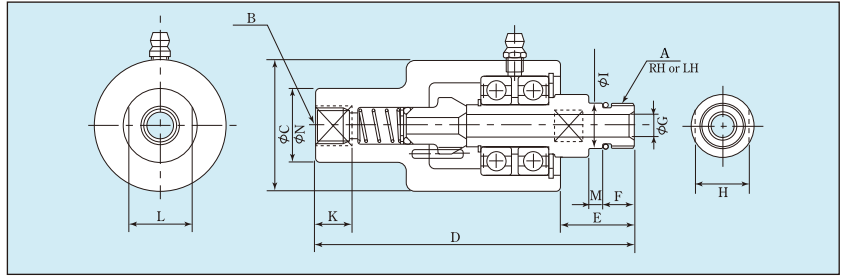

SXO-180 Straight Thru Type Simplex, Thread Connection

Standard Seal	TCC Seal	A	B	C	D	E	F	G	H	I	K	L	M	N
SXO-180	SXO-180-1	M16×1.5	NPT1/4	46	112	26	11	8	19	16.025 16.007	13	22	5	26
SXO-180-2	SXO-180-3	M16×1.5	NPT3/8	46	112	26	11	8	19	16.025 16.007	13	27	5	31
SXO-181	SXO-181-1	M16×1.5	Rc1/4	46	112	26	11	8	19	16.025 16.007	13	22	5	26
SXO-181-2	SXO-181-3	M16×1.5	Rc3/8	46	112	26	11	8	19	16.025 16.007	13	27	5	31
SXO-182	SXO-182-1	5/8-18UNF	NPT1/4	46	109	23	10.3	8	19	15.872 15.860	13	22	2.4	26
SXO-188	SXO-188-1	5/8-18UNF	NPT1/4	46	115.4	29.4	14.3	6.5	19	16.650 16.637	13	22	4.8	26

SXO-090 Right Angle Type Simplex, Thread Connection

Standard Seal	TCC Seal	A	B	C	D	E	F	G	H	I	J	M
SXO-090	SXO-090-1	M16×1.5	NPT3/8	46	103	26	11	8	19	16.025 16.007	73	5
SXO-091	SXO-091-1	M16×1.5	Rc1/4	46	103	26	11	8	19	16.025 16.007	73	5
SXO-091-2	SXO-091-3	M16×1.5	Rc3/8	46	103	26	11	8	19	16.025 16.007	73	5
SXO-092	SXO-092-1	5/8-18UNF	NPT3/8	46	100	23	10.3	8	19	15.872 15.860	73.3	2.4
SXO-098	SXO-098-1	5/8-18UNF	NPT3/8	46	106.4	29.4	14.3	6.5	19	16.650 16.637	73.3	4.8

SXO-200 Compact Type Simplex, Thread Connection

Standard Seal	TCC Seal
SXO-200	SXO-200-1