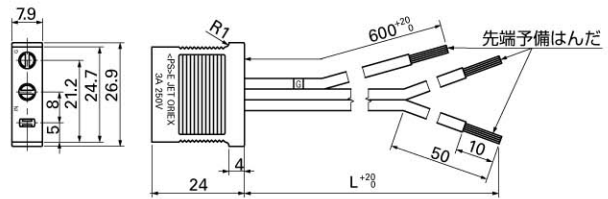

プラグコード

電気用品安全法適合製品 (単位: mm)

型番: 489-008-L10/489-008-L21/489-008-L35

80×80×42mm用

型番: 489-016-L10/489-016-L21

120×120×25mm用
92×92×25mm用
80×80×25mm用
80×80×38mm用

型番: 489-006-L10/489-006-L21/489-006-L35

120×120×38mm用

型番: 489-037-L10/489-037-L21/489-037-L35

120×120×38mm用

型番: 489-1618-L10/489-1618-L21/489-1618-L28

ストレート型
160×160×51mm用

型番: 489-1619-L10/489-1619-L21

L字型
φ172mm×51mm用
160×160×51mm用

■電源コードの長さ

型番	電源コードの長さ (mm)
— L10	1,000
— L21	2,100
— L28	2,800
— L35	3,500