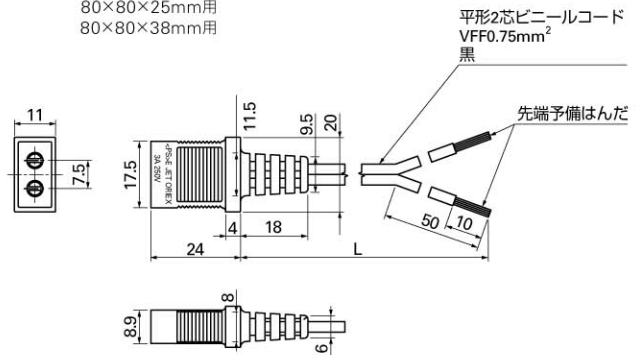

プラグコード

電気用品安全法適合製品 (単位: mm)

型番: 489-008-L10/489-008-L21/489-008-L35

80×80×42mm用

型番: 489-016-L10/489-016-L21

120×120×25mm用
92×92×25mm用
80×80×25mm用
80×80×38mm用

型番: 489-006-L10/489-006-L21/489-006-L35

120×120×38mm用

型番: 489-037-L10/489-037-L21/489-037-L35

120×120×38mm用

型番: 489-1618-L10/489-1618-L21/489-1618-L28

ストレート型
160×160×51mm用

型番: 489-1619-L10/489-1619-L21

L字型
φ172mm×51mm用
160×160×51mm用

■電源コードの長さ

型番	電源コードの長さ (mm)
— L10	1,000
— L21	2,100
— L28	2,800
— L35	3,500