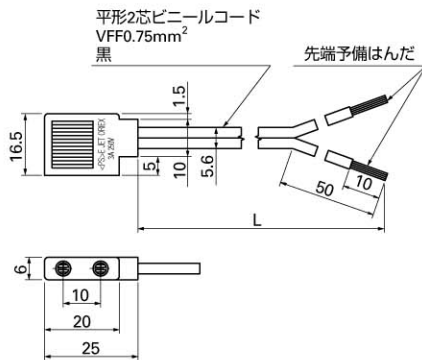

プラグコード

電気用品安全法適合製品 (単位: mm)

型番: 489-008-L10/489-008-L21/489-008-L35

80×80×42mm用

型番: 489-016-L10/489-016-L21

120×120×25mm用
92×92×25mm用
80×80×25mm用
80×80×38mm用

型番: 489-006-L10/489-006-L21/489-006-L35

120×120×38mm用

型番: 489-037-L10/489-037-L21/489-037-L35

120×120×38mm用

型番: 489-1618-L10/489-1618-L21/489-1618-L28

ストレート型
160×160×51mm用

型番: 489-1619-L10/489-1619-L21

L字型
φ172mm×51mm用
160×160×51mm用

■電源コードの長さ

型番	電源コードの長さ (mm)
— L10	1,000
— L21	2,100
— L28	2,800
— L35	3,500

●プラグコードを箱から取り出す際は、傷つかないようにご注意ください。