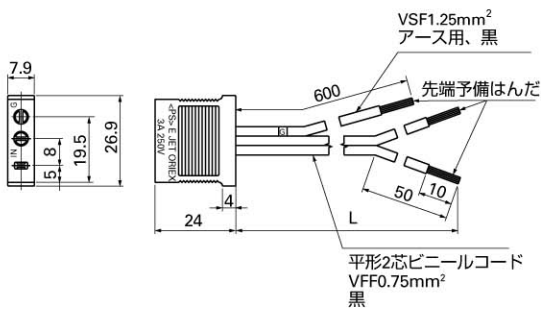

プラグコード

電気用品安全法適合製品 (単位: mm)

型番: 489-008-L10/489-008-L21/489-008-L35

80×80×42mm用

型番: 489-016-L10/489-016-L21

120×120×25mm用
92×92×25mm用
80×80×25mm用
80×80×38mm用

型番: 489-006-L10/489-006-L21/489-006-L35

120×120×38mm用

型番: 489-037-L10/489-037-L21/489-037-L35

120×120×38mm用

型番: 489-1618-L10/489-1618-L21/489-1618-L28

ストレート型
160×160×51mm用

型番: 489-1619-L10/489-1619-L21

L字型
φ172mm×51mm用
160×160×51mm用

■電源コードの長さ

型番	電源コードの長さ (mm)
— L10	1,000
— L21	2,100
— L28	2,800
— L35	3,500

●プラグコードを箱から取り出す際は、傷つかないようにご注意ください。