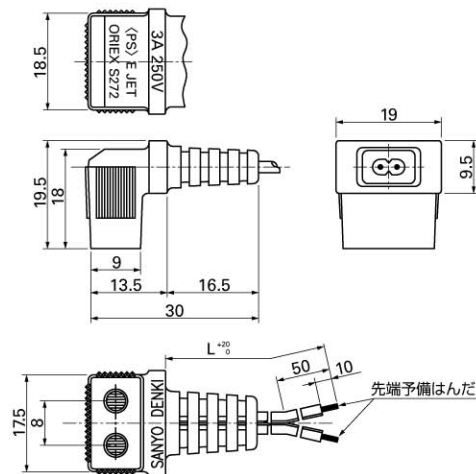

プラグコード

電気用品安全法適合製品 (単位: mm)

型番: 489-008-L10/489-008-L21/489-008-L35

80×80×42mm用

型番: 489-016-L10/489-016-L21

120×120×25mm用
92×92×25mm用
80×80×25mm用
80×80×38mm用

型番: 489-006-L10/489-006-L21/489-006-L35

120×120×38mm用

型番: 489-037-L10/489-037-L21/489-037-L35

120×120×38mm用

型番: 489-1618-L10/489-1618-L21/489-1618-L28

ストレート型
160×160×51mm用

型番: 489-1619-L10/489-1619-L21

L字型
φ172mm×51mm用
160×160×51mm用

■電源コードの長さ

型番	電源コードの長さ (mm)
— L10	1,000
— L21	2,100
— L28	2,800
— L35	3,500