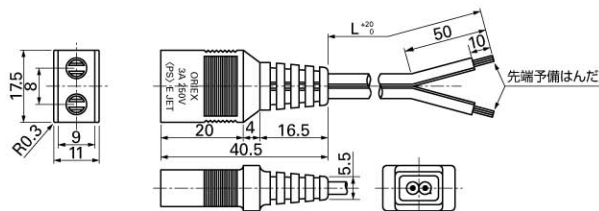

プラグコード

電気用品安全法適合製品 (単位: mm)

型番: 489-008-L10/489-008-L21/489-008-L35

80×80×42mm用

型番: 489-016-L10/489-016-L21

120×120×25mm用
92×92×25mm用
80×80×25mm用
80×80×38mm用

型番: 489-006-L10/489-006-L21/489-006-L35

120×120×38mm用

型番: 489-037-L10/489-037-L21/489-037-L35

120×120×38mm用

型番: 489-1618-L10/489-1618-L21/489-1618-L28

ストレート型
160×160×51mm用

型番: 489-1619-L10/489-1619-L21

L字型
φ172mm×51mm用
160×160×51mm用

■電源コードの長さ

型番	電源コードの長さ (mm)
— L10	1,000
— L21	2,100
— L28	2,800
— L35	3,500