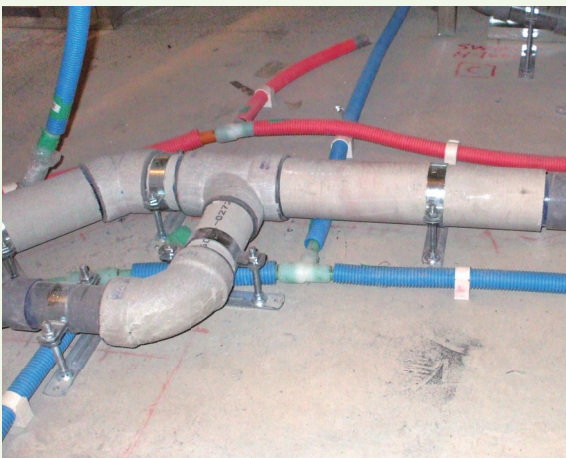

LBS スーパーS KPNレベルバンド

- 本製品は排水管用でレベル調節を可能とした床転がし配管の固定金具です。
- ◎型番末尾は、スーパーSを採用しています。(P.184参照)
- 全ネジの取り外しが可能なため、幅広いレベル調節が可能です。

材質	ユニクロ(U)	ドブメッキ(Z)	ステンレス(S)
型番	LBS	Z-LBS	S-LBS

KPN用

型番	呼び径 A	適合 管径	H	t1			t2			W1	W2	P1	P2	L	d	入数	納期確認		
				U	Z	S	U	Z	S								U	Z	S
LBS40-100KPN ◎	40	61	100	2.0	2.0	2.0	2.6	2.6	2.0	25	32	105	155	175	40	※	※	※	
LBS40-120KPN ◎			120													※	※	※	
LBS40-150KPN ◎			150													※	※	※	
LBS40-200KPN ◎			200													※	※	※	
LBS50-100KPN ◎	50	73	100	2.0	2.0	2.0	2.6	2.6	2.0	25	32	120	170	190	40	※	※	※	
LBS50-120KPN ◎			120													※	※	※	
LBS50-150KPN ◎			150													※	※	※	
LBS50-200KPN ◎			200													※	※	※	
LBS65-100KPN ◎	65	89	100	2.0	2.0	2.0	2.6	2.6	2.0	25	32	120	170	190	40	※	※	※	
LBS65-120KPN ◎			120													※	※	※	
LBS65-150KPN ◎			150													※	※	※	
LBS65-200KPN ◎			200													※	※	※	
LBS75-100KPN ◎	75	102	100	2.0	2.0	2.0	2.6	2.6	2.0	25	32	155	205	225	40	※	※	※	
LBS75-120KPN ◎			120													※	※	※	
LBS75-150KPN ◎			150													※	※	※	
LBS75-200KPN ◎			200													※	※	※	
LBS100-100KPN ◎	100	129	100	2.0	2.0	2.0	2.6	2.6	2.0	25	32	170	220	240	40	※	※	※	
LBS100-120KPN ◎			120													※	※	※	
LBS100-150KPN ◎			150													※	※	※	
LBS100-200KPN ◎			200													※	※	※	
LBS125-180KPN ◎	125	156	180	3.0	3.0	3.0	3.0	3.0	3.0	32	38	210	270	290	310	10	※	※	※
LBS150-180KPN ◎	150	183	180														230	290	310

● マークのユニクロはRoHS対応となります。(ドブメッキはRoHS対応ではありません。)

配管施工例

排水用配管

排水用配管

- スリッパ
- 吊バンド
- 立バンド
- 空調整角具
- 吊下げ金具
- チェアラック
- U字金具
- サドルバンド
- 樹脂バンド
- 床バンド
- レベルバンド
- ローバンド
- 防振シリコン
- 消火設備
- ホットパイプ
- シールドパイプ
- アンカー
- インター
- スリッパ
- 関連部材
- 規格・標準