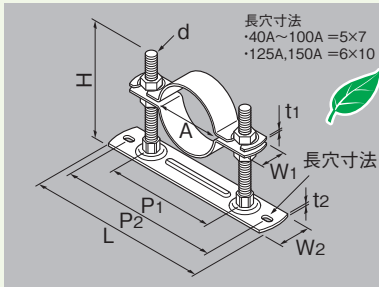

LBS スーパーS KPNレベルバンド

- 本製品は排水管用でレベル調節を可能とした床転がし配管の固定金具です。
- ◎型番末尾は、スーパーSを採用しています。(P.184参照)
- 全ネジの取り外しが可能なため、幅広いレベル調節が可能です。

材質	ユニクロ(U)	ドブメッキ(Z)	ステンレス(S)
型番	LBS	Z-LBS	S-LBS

KPN用

型番	呼び径 A	適合 管径	H	t1			t2			W1	W2	P1	P2	L	d	入数	納期確認		
				U	Z	S	U	Z	S								U	Z	S
LBS40-100KPN ◎	40	61	100	2.0	2.0	2.0	2.6	2.6	2.0	25	32	105	155	175	40	※	※	※	
LBS40-120KPN ◎			120													※	※	※	
LBS40-150KPN ◎			150													※	※	※	
LBS40-200KPN ◎			200													※	※	※	
LBS50-100KPN ◎	50	73	100	2.0	2.0	2.0	2.6	2.6	2.0	25	32	120	170	190	40	※	※	※	
LBS50-120KPN ◎			120													※	※	※	
LBS50-150KPN ◎			150													※	※	※	
LBS50-200KPN ◎			200													※	※	※	
LBS65-100KPN ◎	65	89	100	2.0	2.0	2.0	2.6	2.6	2.0	25	32	120	170	190	40	※	※	※	
LBS65-120KPN ◎			120													※	※	※	
LBS65-150KPN ◎			150													※	※	※	
LBS65-200KPN ◎			200													※	※	※	
LBS75-100KPN ◎	75	102	100	2.0	2.0	2.0	2.6	2.6	2.0	25	32	155	205	225	40	※	※	※	
LBS75-120KPN ◎			120													※	※	※	
LBS75-150KPN ◎			150													※	※	※	
LBS75-200KPN ◎			200													※	※	※	
LBS100-100KPN ◎	100	129	100	2.0	2.0	2.0	2.6	2.6	2.0	25	32	170	220	240	40	※	※	※	
LBS100-120KPN ◎			120													※	※	※	
LBS100-150KPN ◎			150													※	※	※	
LBS100-200KPN ◎			200													※	※	※	
LBS125-180KPN ◎	125	156	180	3.0	3.0	3.0	3.0	3.0	3.0	32	38	210	270	290	310	10	※	※	※
LBS150-180KPN ◎	150	183	180														230	290	310

● マークのユニクロはRoHS対応となります。(ドブメッキはRoHS対応ではありません。)

配管施工例

排水用配管

排水用配管

- スリッパ
- 吊バンド
- 立バンド
- 空調整角具
- 吊下げ金具
- チェアラック
- U字金具
- サドルバンド
- 樹脂バンド
- 床バンド
- レベルバンド
- ローバンド
- 防振シリコン
- 消火設備
- ホットパイプ
- シールドパイプ
- アンカー
- インター
- スリッパ
- 関連部材
- 規格・標準