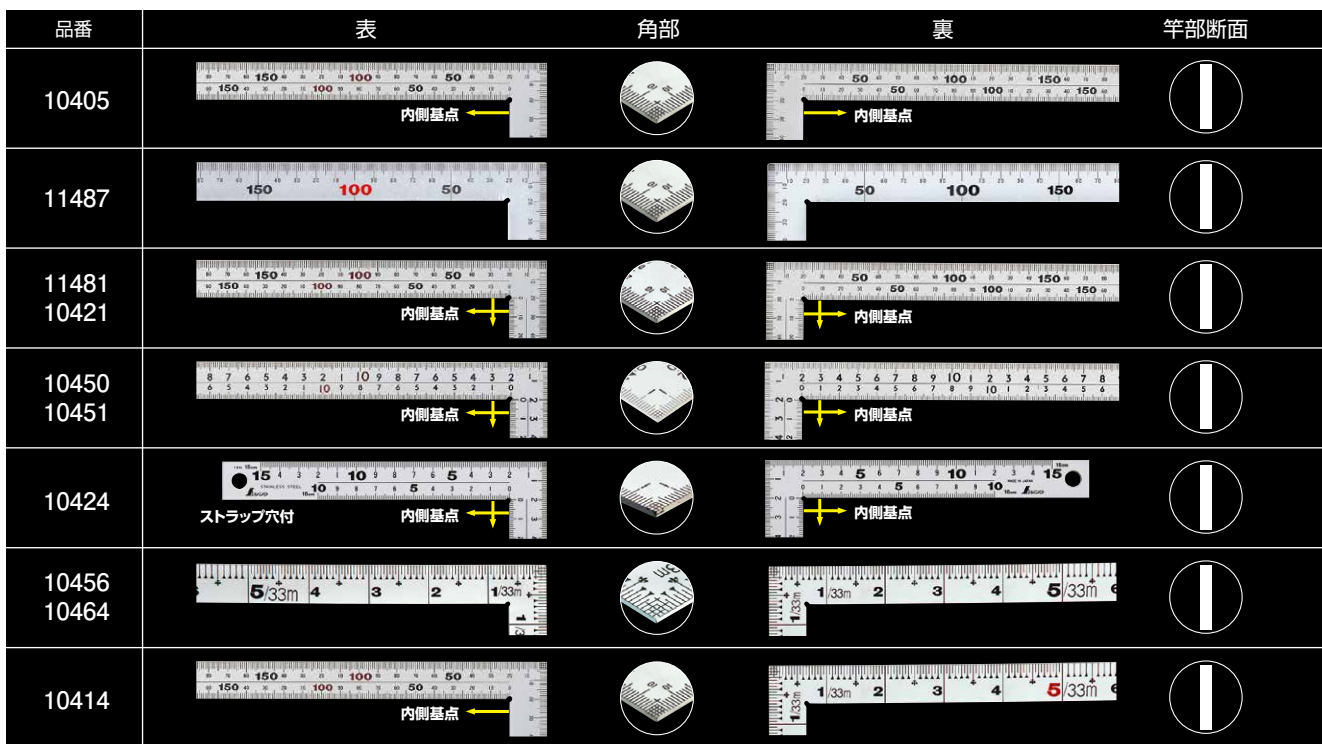

曲尺 厚手広巾 シルバー

製品コード (品番)	品名	標準小売価格	包装 形態	角部 形状	表目盛				裏目盛				長枝×巾×厚さ (短枝) (mm)	製品 質量	入数	JANコード
					長枝 外目盛	短枝 内目盛	長枝 外目盛	短枝 内目盛	長枝 外目盛	短枝 内目盛	長枝 外目盛	短枝 内目盛				
10405	50cm 表裏同目 6段目盛	JIS 赤 3,500 (税別)		同厚	50cm	45cm	25cm	-	50cm	45cm	25cm	-	520×20×2.0 (260)	240g	10	4 960910 104051
11487	50cm 表裏同目 4段目盛	JIS 赤 3,500 (税別)		同厚	50cm	-	25cm	-	50cm	-	25cm	-	520×20×2.0 (260)	240g	10	4 960910 114876
11481	50cm 表裏同目 8段目盛	JIS 赤 3,500 (税別)		同厚	50cm	45cm	25cm	20cm	50cm	45cm	25cm	20cm	520×20×2.0 (260)	240g	10	4 960910 114814
10450	50cm 表裏同目 8段目盛 cm表示	JIS 赤 3,500 (税別)		同厚	50cm	45cm	25cm	20cm	50cm	45cm	25cm	20cm	520×20×2.0 (260)	240g	10	4 960910 104501
10421	30cm 表裏同目 8段目盛	JIS 赤 3,200 (税別)		同厚	30cm	25cm	15cm	10cm	30cm	25cm	15cm	10cm	320×20×2.0 (160)	144g	10	4 960910 104211
10451	30cm 表裏同目 8段目盛 cm表示	JIS 赤 3,200 (税別)		同厚	30cm	25cm	15cm	10cm	30cm	25cm	15cm	10cm	320×20×2.0 (160)	144g	10	4 960910 104518
10424	15cm 表裏同目 8段目盛 cm表示	2,200 (税別)		同厚	15cm	10cm	7.5cm	5cm	15cm	10cm	7.5cm	5cm	170×20×2.0 (85)	72.5g	10	4 960910 104242
10456	1尺6寸 表裏同目 4段目盛	3,500 (税別)		同厚	R6	-	8寸	-	R6	-	8寸	-	520×20×2.0 (260)	240g	10	4 960910 104563
10464	1尺 表裏同目 4段目盛	3,200 (税別)		同厚	1R	-	5寸	-	1R	-	5寸	-	320×20×2.0 (160)	144g	10	4 960910 104648
10414	50cm/1尺6寸 併用目盛 5段目盛	3,500 (税別)		同厚	50cm	45cm	25cm	-	R6	-	8寸	-	520×20×2.0 (260)	240g	10	4 960910 104143

特長

- 重厚がっしりした、厚手広巾タイプです。
- 鉄工・土木工事に適しています。

仕様

直角度	100mmにつき0.1mm以下
長さの許容差	±0.2mm
材質	ステンレス

曲尺
直尺・マシンスケール
アルミ製直尺
樹脂製・竹製直尺
スヤミ型・フロトラクター
ノギス・マブローター
コンパス
測量用品
はかり
レベル
レーザー! 光学機器
墨つけ・基準出しツール
丸ソコガイド定規
建築用工具
工場用工具
湿度計・湿度計・環境測定器
アウトドア
ルーペ
製図用品
マグネット