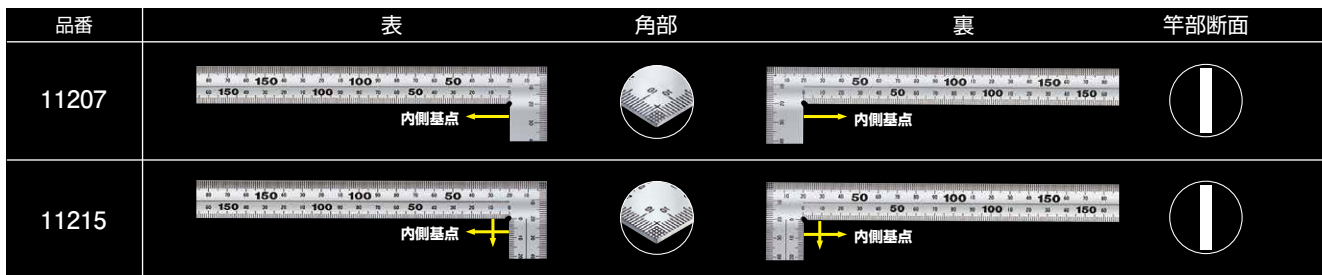

曲尺 厚手広巾 シルバー

製品コード (品番)	品名	標準小売価格	包装 形態	角部 形状	表目盛				裏目盛				長枝×巾×厚さ (短枝) (mm)	製品 質量	入数	JANコード
					長枝 外目盛	短枝 内目盛	長枝 外目盛	短枝 内目盛	長枝 外目盛	短枝 内目盛	長枝 外目盛	短枝 内目盛				
10405	50cm 表裏同目 6段目盛	JIS 赤 3,500 (税別)		同厚	50cm	45cm	25cm	-	50cm	45cm	25cm	-	520×20×2.0 (260)	240g	10	4 960910 104051
11487	50cm 表裏同目 4段目盛	JIS 赤 3,500 (税別)		同厚	50cm	-	25cm	-	50cm	-	25cm	-	520×20×2.0 (260)	240g	10	4 960910 114876
11481	50cm 表裏同目 8段目盛	JIS 赤 3,500 (税別)		同厚	50cm	45cm	25cm	20cm	50cm	45cm	25cm	20cm	520×20×2.0 (260)	240g	10	4 960910 114814
10450	50cm 表裏同目 8段目盛 cm表示	JIS 赤 3,500 (税別)		同厚	50cm	45cm	25cm	20cm	50cm	45cm	25cm	20cm	520×20×2.0 (260)	240g	10	4 960910 104501
10421	30cm 表裏同目 8段目盛	JIS 赤 3,200 (税別)		同厚	30cm	25cm	15cm	10cm	30cm	25cm	15cm	10cm	320×20×2.0 (160)	144g	10	4 960910 104211
10451	30cm 表裏同目 8段目盛 cm表示	JIS 赤 3,200 (税別)		同厚	30cm	25cm	15cm	10cm	30cm	25cm	15cm	10cm	320×20×2.0 (160)	144g	10	4 960910 104518
10424	15cm 表裏同目 8段目盛 cm表示	2,200 (税別)		同厚	15cm	10cm	7.5cm	5cm	15cm	10cm	7.5cm	5cm	170×20×2.0 (85)	72.5g	10	4 960910 104242
10456	1尺6寸 表裏同目 4段目盛	3,500 (税別)		同厚	R6	-	8寸	-	R6	-	8寸	-	520×20×2.0 (260)	240g	10	4 960910 104563
10464	1尺 表裏同目 4段目盛	3,200 (税別)		同厚	1R	-	5寸	-	1R	-	5寸	-	320×20×2.0 (160)	144g	10	4 960910 104648
10414	50cm/1尺6寸 併用目盛 5段目盛	3,500 (税別)		同厚	50cm	45cm	25cm	-	R6	-	8寸	-	520×20×2.0 (260)	240g	10	4 960910 104143

特長

- 重厚がっしりした、厚手広巾タイプです。
- 鉄工・土木工事に適しています。
- 8段目盛は、8つの側面全てに目盛が入っています。
- 10424、10421、10451 はストラップ穴付です。

仕様

直角度	100mmにつき0.1mm以下
長さの許容差	±0.2mm
材質	ステンレス

曲尺 厚手広巾 ステン

製品コード (品番)	品名	標準小売価格	包装 形態	角部 形状	表目盛				裏目盛				長枝×巾×厚さ (短枝) (mm)	製品 質量	入数	JANコード
					長枝 外目盛	短枝 内目盛	長枝 外目盛	短枝 内目盛	長枝 外目盛	短枝 内目盛	長枝 外目盛	短枝 内目盛				
11207	50cm 表裏同目 6段目盛	JIS 3,200 (税別)		同厚	50cm	45cm	25cm	-	50cm	45cm	25cm	-	520×20×2.0 (260)	240g	10	4 960910 112070
11215	30cm 表裏同目 8段目盛	JIS 2,900 (税別)		同厚	30cm	25cm	15cm	10cm	30cm	25cm	15cm	10cm	320×20×2.0 (160)	144g	10	4 960910 112155