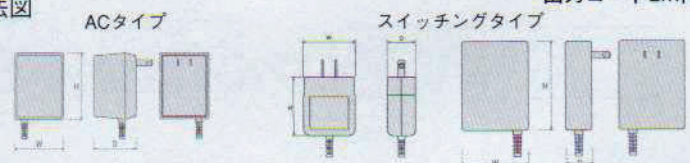

SWITCHING 100~240V-DC5~24V

UL CSA

出力コード2m付

GF18-US0530	AC-100V AC-240V	5V	3A	48.8	54	26	約 130 g	
GF18-US0628		6V	2.8A	48.8	54	26	約 130 g	
GF18-US0724		7V	2.4A	48.8	54	26	約 130 g	
GF18-US0920		9V	2A	48.8	54	26	約 130 g	
GF18-US1215		12V	1.5A	48.8	54	26	約 130 g	
NT24-1S1220		12V	2A	50	95	35	約 280 g	
NT24-1S1516		15V	1.6A	50	95	35	約 280 g	
NT24-1S2410		24V	1A	50	95	35	約 280 g	

- ●小型軽量のダイレクトプラグインタイプ
- ●低ノイズ: VCCI Class II 対応
- ●出力短絡等に対する過電流保護回路付
- ●過電圧保護回路付
- ●各種カスタム仕様にも対応いたします。
- ●SWITCHINGシリーズは1ロット1000台以上の注文になります。

形状・寸法図