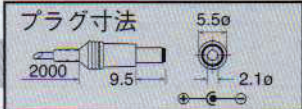

ACアダプター

AC ADAPTERS

AC/GF/NT series

AC100VからDC3V~24Vに変換