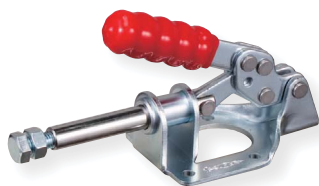

横押し型トグルクランプ

Toggle Clamp (Push type)

TPBM51F

TPBM51S

品番	ベース・タイプ	質量 (g)	メーカー希望小売価格
TPBM51F	フランジ	1270	3,860
TPBM51S	ストレート	1270	3,860

最大支持力 2.95kN
 ストローク 23mm
 ハンドル操作角度 45°

品番	ベース・タイプ	質量 (g)	メーカー希望小売価格
TPX6F	フランジ	640	3,130

最大支持力 3.0kN
 ストローク 27mm
 ハンドル操作角度 70°

TPL100F・TPL200F

TPL300F

TPL100F

TPL200F

TPL300F

品番	ベース・タイプ	最大支持力 (kN)	ストローク (mm)	ハンドル操作角度	質量 (g)	メーカー希望小売価格
TPL100F	フランジ	2.27	32	190°	346	2,380
TPL200F	フランジ	3.86	42	190°	560	2,970
TPL300F	フランジ	6.8	60	180°	1420	5,600

品番	ベース・タイプ	質量 (g)	メーカー希望小売価格
TPL150F	フランジ	300	1,280

最大支持力 1.36kN
 ストローク 31mm
 ハンドル操作角度 180°