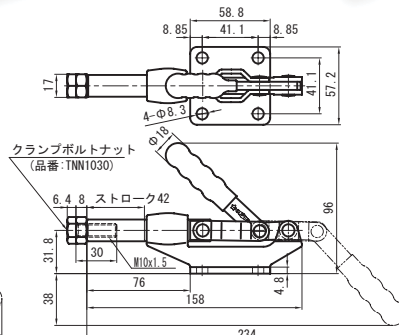

横押し型トグルクランプ

Toggle Clamp (Push type)

TPBM51F

TPBM51S

品番	ベース・タイプ	質量 (g)	メーカー希望小売価格
TPBM51F	フランジ	1270	3,860
TPBM51S	ストレート	1270	3,860

最大支持力 2.95kN
 ストローク 23mm
 ハンドル操作角度 45°

品番	ベース・タイプ	質量 (g)	メーカー希望小売価格
TPX6F	フランジ	640	3,130

最大支持力 3.0kN
 ストローク 27mm
 ハンドル操作角度 70°

TPL100F・TPL200F

TPL300F

TPL100F

TPL200F

TPL300F

品番	ベース・タイプ	最大支持力 (kN)	ストローク (mm)	ハンドル操作角度	質量 (g)	メーカー希望小売価格
TPL100F	フランジ	2.27	32	190°	346	2,380
TPL200F	フランジ	3.86	42	190°	560	2,970
TPL300F	フランジ	6.8	60	180°	1420	5,600

品番	ベース・タイプ	質量 (g)	メーカー希望小売価格
TPL150F	フランジ	300	1,280

最大支持力 1.36kN
 ストローク 31mm
 ハンドル操作角度 180°