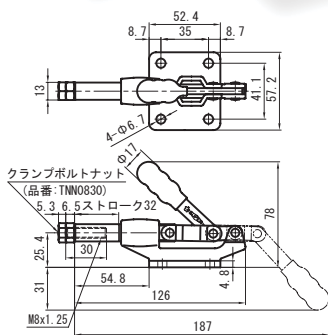

横押し型トグルクランプ

Toggle Clamp (Push type)

TPBM51F

TPBM51S

品番	ベース・タイプ	質量 (g)	メーカー希望小売価格
TPBM51F	フランジ	1270	3,860
TPBM51S	ストレート	1270	3,860

最大支持力 2.95kN
 ストローク 23mm
 ハンドル操作角度 45°

品番	ベース・タイプ	質量 (g)	メーカー希望小売価格
TPX6F	フランジ	640	3,130

最大支持力 3.0kN
 ストローク 27mm
 ハンドル操作角度 70°

TPL100F・TPL200F

TPL300F

TPL100F

TPL200F

TPL300F

品番	ベース・タイプ	最大支持力 (kN)	ストローク (mm)	ハンドル操作角度	質量 (g)	メーカー希望小売価格
TPL100F	フランジ	2.27	32	190°	346	2,380
TPL200F	フランジ	3.86	42	190°	560	2,970
TPL300F	フランジ	6.8	60	180°	1420	5,600

品番	ベース・タイプ	質量 (g)	メーカー希望小売価格
TPL150F	フランジ	300	1,280

最大支持力 1.36kN
 ストローク 31mm
 ハンドル操作角度 180°