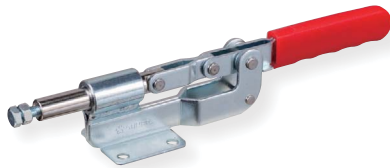

横押し型トグルクランプ

Toggle Clamp (Push type)

TPBM51F

TPBM51S

品番	ベース・タイプ	質量 (g)	メーカー希望小売価格
TPBM51F	フランジ	1270	3,860
TPBM51S	ストレート	1270	3,860

最大支持力 2.95kN
 ストローク 23mm
 ハンドル操作角度 45°

品番	ベース・タイプ	質量 (g)	メーカー希望小売価格
TPX6F	フランジ	640	3,130

最大支持力 3.0kN
 ストローク 27mm
 ハンドル操作角度 70°

TPL100F・TPL200F

TPL300F

TPL100F

TPL200F

TPL300F

品番	ベース・タイプ	最大支持力 (kN)	ストローク (mm)	ハンドル操作角度	質量 (g)	メーカー希望小売価格
TPL100F	フランジ	2.27	32	190°	346	2,380
TPL200F	フランジ	3.86	42	190°	560	2,970
TPL300F	フランジ	6.8	60	180°	1420	5,600

品番	ベース・タイプ	質量 (g)	メーカー希望小売価格
TPL150F	フランジ	300	1,280

最大支持力 1.36kN
 ストローク 31mm
 ハンドル操作角度 180°