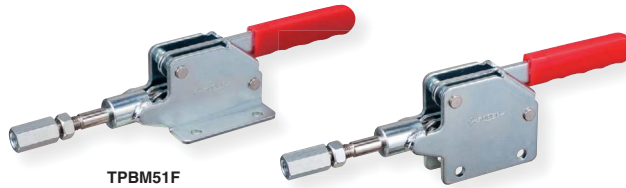

横押し型トグルクランプ

Toggle Clamp (Push type)

TPBM51F

TPBM51S

品番	ベース・タイプ	質量 (g)	メーカー希望小売価格
TPBM51F	フランジ	1270	3,860
TPBM51S	ストレート	1270	3,860

最大支持力 2.95kN
 ストローク 23mm
 ハンドル操作角度 45°

品番	ベース・タイプ	質量 (g)	メーカー希望小売価格
TPX6F	フランジ	640	3,130

最大支持力 3.0kN
 ストローク 27mm
 ハンドル操作角度 70°

TPL100F・TPL200F

TPL300F

TPL100F

TPL200F

TPL300F

品番	ベース・タイプ	最大支持力 (kN)	ストローク (mm)	ハンドル操作角度	質量 (g)	メーカー希望小売価格
TPL100F	フランジ	2.27	32	190°	346	2,380
TPL200F	フランジ	3.86	42	190°	560	2,970
TPL300F	フランジ	6.8	60	180°	1420	5,600

品番	ベース・タイプ	質量 (g)	メーカー希望小売価格
TPL150F	フランジ	300	1,280

最大支持力 1.36kN
 ストローク 31mm
 ハンドル操作角度 180°