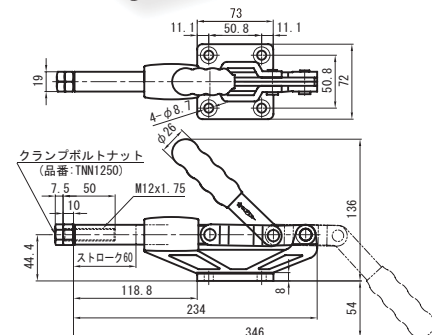

横押し型トグルクランプ

Toggle Clamp (Push type)

TPBM51F

TPBM51S

品番	ベース・タイプ	質量 (g)	メーカー希望小売価格
TPBM51F	フランジ	1270	3,860
TPBM51S	ストレート	1270	3,860

最大支持力 2.95kN
 ストローク 23mm
 ハンドル操作角度 45°

品番	ベース・タイプ	質量 (g)	メーカー希望小売価格
TPX6F	フランジ	640	3,130

最大支持力 3.0kN
 ストローク 27mm
 ハンドル操作角度 70°

TPL100F・TPL200F

TPL300F

TPL100F

TPL200F

TPL300F

品番	ベース・タイプ	最大支持力 (kN)	ストローク (mm)	ハンドル操作角度	質量 (g)	メーカー希望小売価格
TPL100F	フランジ	2.27	32	190°	346	2,380
TPL200F	フランジ	3.86	42	190°	560	2,970
TPL300F	フランジ	6.8	60	180°	1420	5,600

品番	ベース・タイプ	質量 (g)	メーカー希望小売価格
TPL150F	フランジ	300	1,280

最大支持力 1.36kN
 ストローク 31mm
 ハンドル操作角度 180°