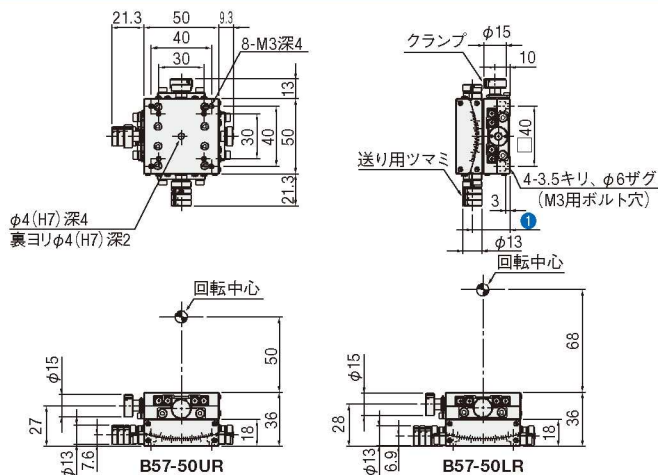

外形寸法図(1軸)

B56-50シリーズ

型式	WD(mm)	①(mm)
B56-50U	50	9
B56-50L	68	9.9
B56-50W	86	9.9

B56-50Rシリーズ

型式	WD(mm)	①(mm)
B56-50UR	50	9
B56-50LR	68	9.9
B56-50WR	86	9.9

外形寸法図(2軸)

B57-50シリーズ

型式	WD(mm)	①(mm)
B57-50U	50	25
B57-50L	68	25.8

B57-50Rシリーズ

型式	WD(mm)	①(mm)
B57-50UR	50	25
B57-50LR	68	25.8

手動
ゴニオ

X

XY

Z

水平面Z

XZ

水平面XZ

XYZ

水平面XYZ

ゴニオ

回転

ユニット

アクセサリ

アリ式

クロス
ローラ

□25

□30

□40

□50

□60

□70

□80