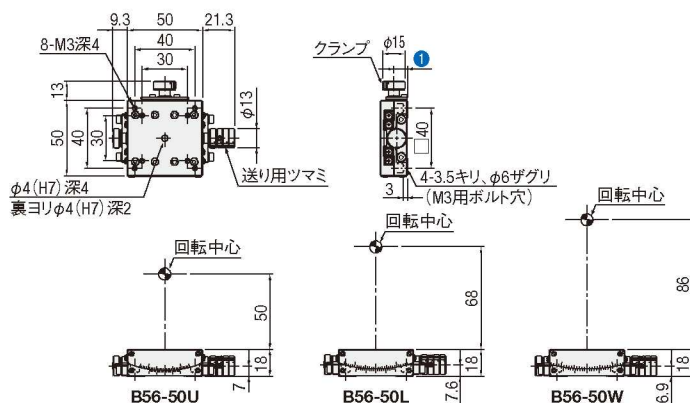

外形寸法図(1軸)

B56-50シリーズ

型式	WD(mm)	①(mm)
B56-50U	50	9
B56-50L	68	9.9
B56-50W	86	9.9

B56-50Rシリーズ

型式	WD(mm)	①(mm)
B56-50UR	50	9
B56-50LR	68	9.9
B56-50WR	86	9.9

外形寸法図(2軸)

B57-50シリーズ

型式	WD(mm)	①(mm)
B57-50U	50	25
B57-50L	68	25.8

B57-50Rシリーズ

型式	WD(mm)	①(mm)
B57-50UR	50	25
B57-50LR	68	25.8

手動
ゴニオ

X

XY

Z

水平面Z

XZ

水平面XZ

XYZ

水平面XYZ

ゴニオ

回転

ユニット

アクセサリ

アリ式

クロス
ローラ

□25

□30

□40

□50

□60

□70

□80