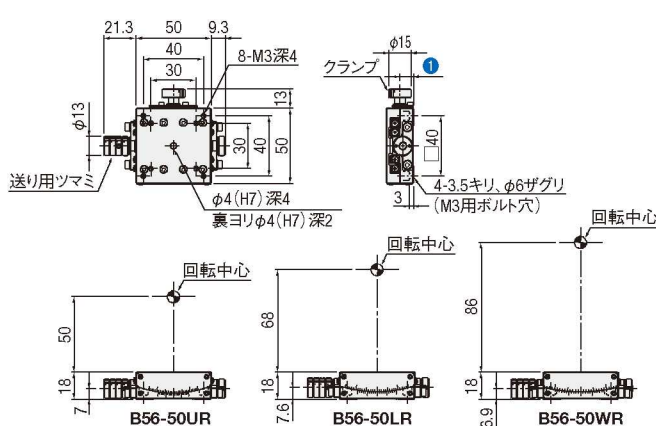

外形寸法図(1軸)

B56-50シリーズ

型式	WD(mm)	①(mm)
B56-50U	50	9
B56-50L	68	9.9
B56-50W	86	9.9

B56-50Rシリーズ

型式	WD(mm)	①(mm)
B56-50UR	50	9
B56-50LR	68	9.9
B56-50WR	86	9.9

外形寸法図(2軸)

B57-50シリーズ

型式	WD(mm)	①(mm)
B57-50U	50	25
B57-50L	68	25.8

B57-50Rシリーズ

型式	WD(mm)	①(mm)
B57-50UR	50	25
B57-50LR	68	25.8

手動
ゴニオ

X

XY

Z

水平面Z

XZ

水平面XZ

XYZ

水平面XYZ

ゴニオ

回転

ユニット

アクセサリ

アリ式

クロス
ローラ

□25

□30

□40

□50

□60

□70

□80