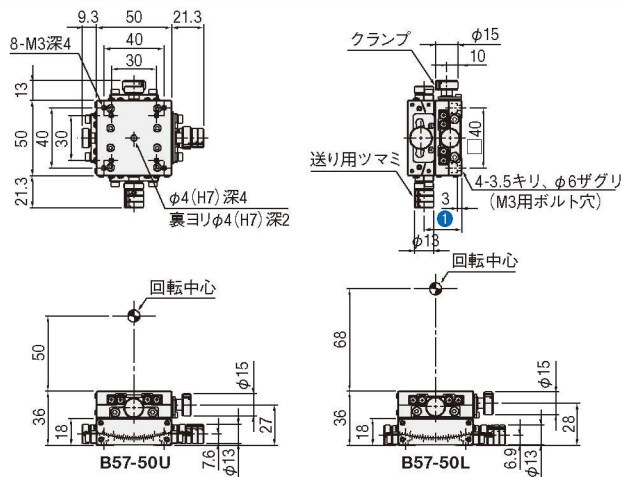

外形寸法図(1軸)

B56-50シリーズ

型式	WD(mm)	①(mm)
B56-50U	50	9
B56-50L	68	9.9
B56-50W	86	9.9

B56-50Rシリーズ

型式	WD(mm)	①(mm)
B56-50UR	50	9
B56-50LR	68	9.9
B56-50WR	86	9.9

外形寸法図(2軸)

B57-50シリーズ

型式	WD(mm)	①(mm)
B57-50U	50	25
B57-50L	68	25.8

B57-50Rシリーズ

型式	WD(mm)	①(mm)
B57-50UR	50	25
B57-50LR	68	25.8

手動
ゴニオ

X

XY

Z

水平面Z

XZ

水平面XZ

XYZ

水平面XYZ

ゴニオ

回転

ユニット

アクセサリ

アリ式

クロス
ローラ

□25

□30

□40

□50

□60

□70

□80