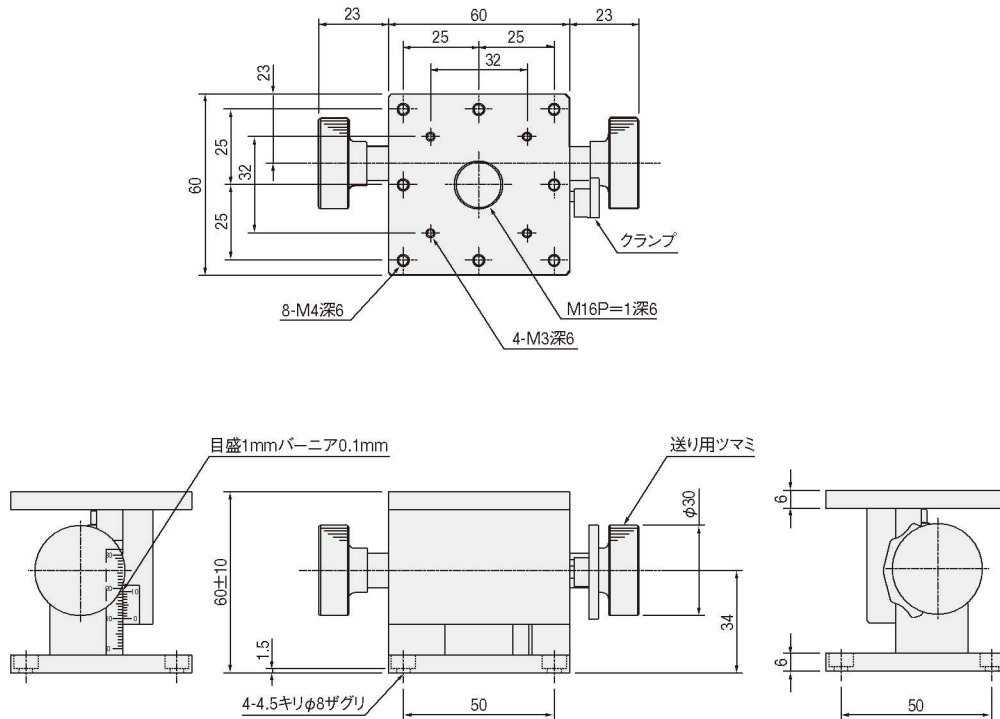

外形寸法図

B07-1N

BDBHR-25

B07-2N

B07-3N

手動直動

X

XY

Z

水平面Z

XZ

水平面XZ

XYZ

水平面XYZ

ゴニオ

回転

ユニット

アクセサリ

リニア
ボール

クロス
ローラ

アリ式

□25

□30

□40