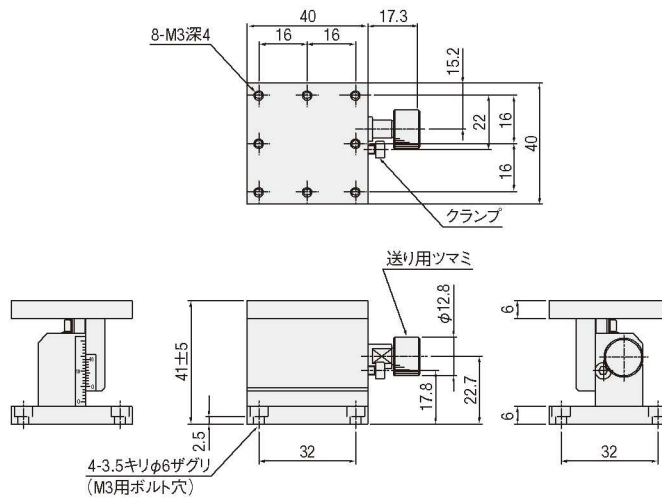

外形寸法図

B07-1N

BDBHR-25

B07-2N

B07-3N

手動直動

X

XY

Z

水平面Z

XZ

水平面XZ

XYZ

水平面XYZ

ゴニオ

回転

ユニット

アクセサリ

リニア
ボール

クロス
ローラ

アリ式

□25

□30

□40