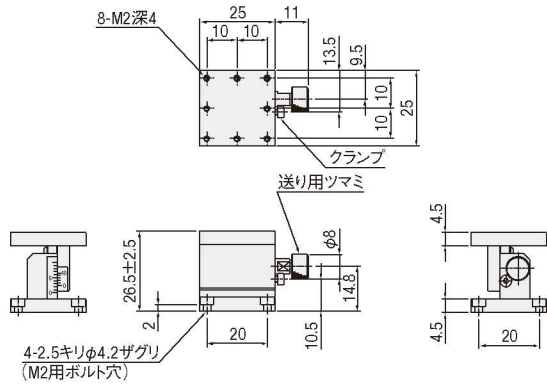

外形寸法図

B07-1N

BDBHR-25

B07-2N

B07-3N

手動直動

X

XY

Z

水平面Z

XZ

水平面XZ

XYZ

水平面XYZ

ゴニオ

回転

ユニット

アクセサリ

リニア
ボール

クロス
ローラ

アリ式

□25

□30

□40