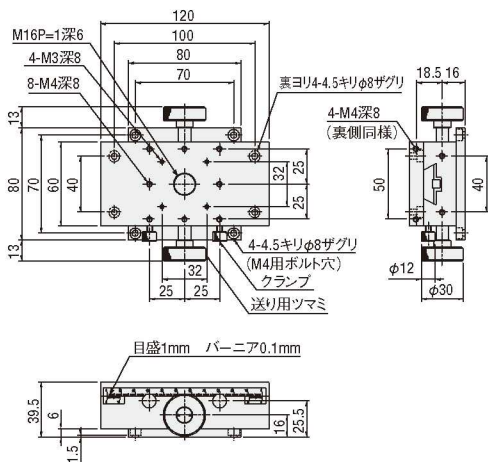

外形寸法図

**B05-11NHM**

**B05-11BM**

**B06-1W**

**B06-1NM**

**B06-1B**

**B05-21KM**

手動直動

- X
- XY
- Z
- 水平面Z
- XZ
- 水平面XZ
- XYZ
- 水平面XYZ
- ゴニオ
- 回転
- ユニット
- アクセサリ
- リニアボール
- クロスローラ
- アリ式

- 25
- 30
- 40
- 50
- 60
- 70
- 80
- 100
- 120
- その他