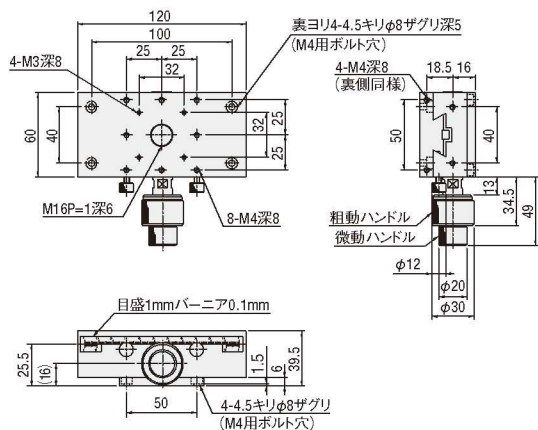

外形寸法図

**B05-11NHM**

**B05-11BM**

**B06-1W**

**B06-1NM**

**B06-1B**

**B05-21KM**

手動直動

- X
- XY
- Z
- 水平面Z
- XZ
- 水平面XZ
- XYZ
- 水平面XYZ
- ゴニオ
- 回転
- ユニット
- アクセサリ
- リニアボール
- クロスローラ
- アリ式

- 25
- 30
- 40
- 50
- 60
- 70
- 80
- 100
- 120
- その他