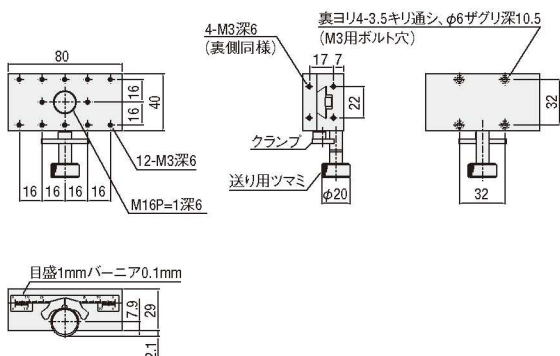

外形寸法図

**B05-11NHM**

**B05-11BM**

**B06-1W**

**B06-1NM**

**B06-1B**

**B05-21KM**

手動直動

- X
- XY
- Z
- 水平面Z
- XZ
- 水平面XZ
- XYZ
- 水平面XYZ
- ゴニオ
- 回転
- ユニット
- アクセサリ
- リニアボール
- クロスローラ
- アリ式

- 25
- 30
- 40
- 50
- 60
- 70
- 80
- 100
- 120
- その他