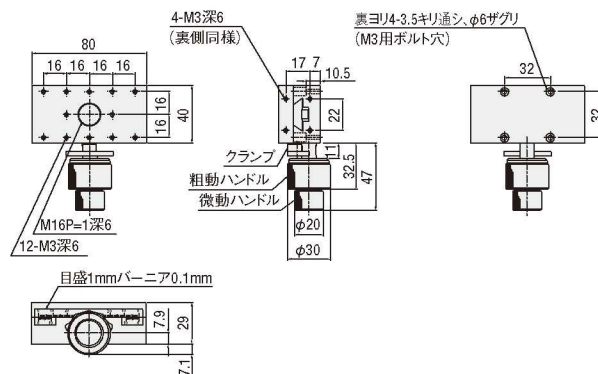

外形寸法図

**B05-11NHM**

**B05-11BM**

**B06-1W**

**B06-1NM**

**B06-1B**

**B05-21KM**

手動直動

- X
- XY
- Z
- 水平面Z
- XZ
- 水平面XZ
- XYZ
- 水平面XYZ
- ゴニオ
- 回転
- ユニット
- アクセサリ
- リニアボール
- クロスローラ
- アリ式

- 25
- 30
- 40
- 50
- 60
- 70
- 80
- 100
- 120
- その他