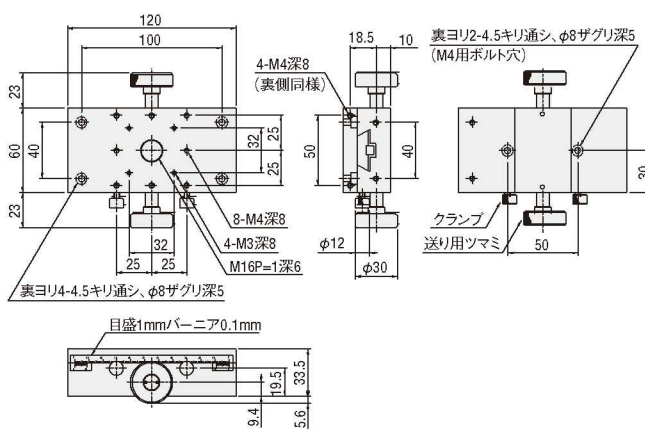

外形寸法図

**B05-11NHM**

**B05-11BM**

**B06-1W**

**B06-1NM**

**B06-1B**

**B05-21KM**

手動直動

- X
- XY
- Z
- 水平面Z
- XZ
- 水平面XZ
- XYZ
- 水平面XYZ
- ゴニオ
- 回転
- ユニット
- アクセサリ
- リニアボール
- クロスローラ
- アリ式

- 25
- 30
- 40
- 50
- 60
- 70
- 80
- 100
- 120
- その他