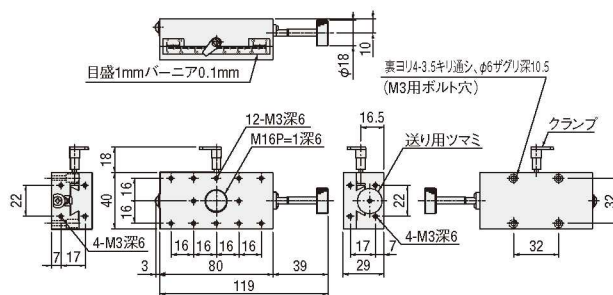

外形寸法図

**B05-11NHM**

**B05-11BM**

**B06-1W**

**B06-1NM**

**B06-1B**

**B05-21KM**

手動直動

- X
- XY
- Z
- 水平面Z
- XZ
- 水平面XZ
- XYZ
- 水平面XYZ
- ゴニオ
- 回転
- ユニット
- アクセサリ
- リニアボール
- クロスローラ
- アリ式

- 25
- 30
- 40
- 50
- 60
- 70
- 80
- 100
- 120
- その他